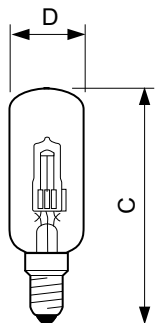

## Disegno tecnico

Product	D (max)	C (max)
Halogen Classic 28W E14 230V T25L 1CT/20 SRP	25 mm	86 mm
Halogen Classic 18W E14 230V T25L 1CT/20 SRP	25 mm	86 mm