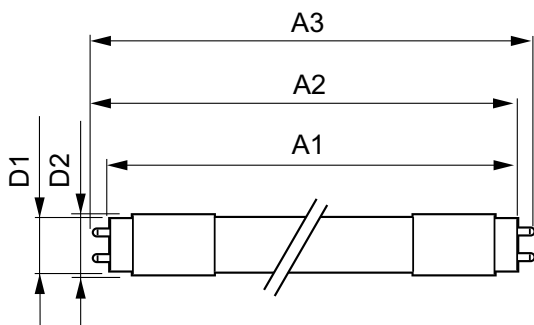

## Disegno tecnico

Product	D1	D2	A1	A2	A3
MASTER LEDtube 600mm HO 8W865 T8	25,78 mm	28 mm	588,5 mm	595,5 mm	602,5 mm
MASTER LEDtube 600mm HO 8W830 T8	25,78 mm	28 mm	588,5 mm	595,5 mm	602,5 mm
MASTER LEDtube 900mm HO 12W 865 T8	25,78 mm	28 mm	893,3 mm	900,4 mm	907,5 mm
MASTER LEDtube 900mm HO 12W 840 T8	25,78 mm	28 mm	893,3 mm	900,4 mm	907,5 mm
MASTER LEDtube 600mm HO 8W840 T8	25,78 mm	28 mm	588,5 mm	595,5 mm	602,5 mm
MASTER LEDtube 1500mm UO 23W 865 T8	25,8 mm	28 mm	1498,7 mm	1505,8 mm	1512,9 mm
MASTER LEDtube 1200mm UO 15.5W 830 T8	25,8 mm	28 mm	1198,2 mm	1205,3 mm	1212,4 mm
MASTER LEDtube 1500mm UO 23W 830 T8	25,8 mm	28 mm	1498,7 mm	1505,8 mm	1512,9 mm
MASTER LEDtube 1500mm UO 23W 840 T8	25,8 mm	28 mm	1498,7 mm	1505,8 mm	1512,9 mm
MASTER LEDtube 1200mm UO 14.7W 830 T8	25,8 mm	28 mm	1198,2 mm	1205,3 mm	1212,4 mm
MASTER LEDtube 1200mm UO 14.7W 840 T8	25,8 mm	28 mm	1198,2 mm	1205,3 mm	1212,4 mm
MASTER LEDtube 1500mm UO 21.7W 830 T8	25,8 mm	28 mm	1498,8 mm	1505,9 mm	1513 mm
MASTER LEDtube 1500mm UO 21.7W 865 T8	25,8 mm	28 mm	1498,8 mm	1505,9 mm	1513 mm
MASTER LEDtube 1200mm UO 14.7W 865 T8	25,8 mm	28 mm	1198,2 mm	1205,3 mm	1212,4 mm
MASTER LEDtube 1500mm UO 21.7W 840 T8	25,8 mm	28 mm	1498,8 mm	1505,9 mm	1513 mm