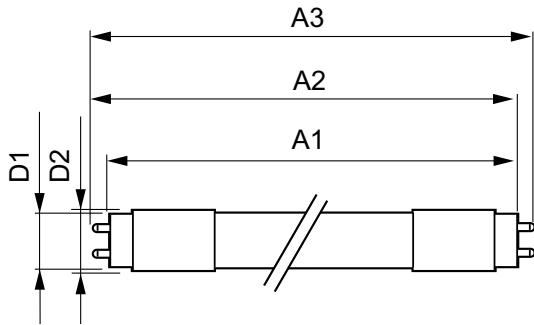

## Disegno tecnico

Product	D1	D2	A1	A2	A3
MASTER LEDtube 600mm HO 8W865 T8	25,78 mm	28 mm	588,5 mm	595,5 mm	602,5 mm
MASTER LEDtube 600mm HO 8W830 T8	25,78 mm	28 mm	588,5 mm	595,5 mm	602,5 mm
MASTER LEDtube 900mm HO 12W 865 T8	25,78 mm	28 mm	893,3 mm	900,4 mm	907,5 mm
MASTER LEDtube 900mm HO 12W 840 T8	25,78 mm	28 mm	893,3 mm	900,4 mm	907,5 mm
MASTER LEDtube 600mm HO 8W840 T8	25,78 mm	28 mm	588,5 mm	595,5 mm	602,5 mm
MASTER LEDtube 1500mm UO 23W 865 T8	25,8 mm	28 mm	1498,7 mm	1505,8 mm	1512,9 mm
MASTER LEDtube 1200mm UO 15.5W 830 T8	25,8 mm	28 mm	1198,2 mm	1205,3 mm	1212,4 mm
MASTER LEDtube 1500mm UO 23W 830 T8	25,8 mm	28 mm	1498,7 mm	1505,8 mm	1512,9 mm
MASTER LEDtube 1500mm UO 23W 840 T8	25,8 mm	28 mm	1498,7 mm	1505,8 mm	1512,9 mm
MASTER LEDtube 1200mm UO 14.7W 830 T8	25,8 mm	28 mm	1198,2 mm	1205,3 mm	1212,4 mm
MASTER LEDtube 1200mm UO 14.7W 840 T8	25,8 mm	28 mm	1198,2 mm	1205,3 mm	1212,4 mm
MASTER LEDtube 1500mm UO 21.7W 830 T8	25,8 mm	28 mm	1498,8 mm	1505,9 mm	1513 mm
MASTER LEDtube 1500mm UO 21.7W 865 T8	25,8 mm	28 mm	1498,8 mm	1505,9 mm	1513 mm
MASTER LEDtube 1200mm UO 14.7W 865 T8	25,8 mm	28 mm	1198,2 mm	1205,3 mm	1212,4 mm
MASTER LEDtube 1500mm UO 21.7W 840 T8	25,8 mm	28 mm	1498,8 mm	1505,9 mm	1513 mm