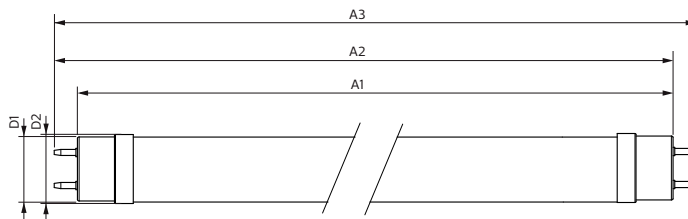

MASTER LEDtube EM/Mains

Disegno tecnico

Product	D1	D2	A1	A2	A3
MASTER LEDtube 1200mm HO 12.5W 840 T8	25,8 mm	28 mm	1198,2 mm	1205,3 mm	1212,4 mm
MASTER LEDtube 1200mm HO 12.5W 830 T8	25,8 mm	28 mm	1198,2 mm	1205,3 mm	1212,4 mm
MASTER LEDtube 1500mm HO 18.2W 865 T8	25,8 mm	28 mm	1498,8 mm	1505,9 mm	1513 mm
MASTER LEDtube 1500mm HO 18.2W 840 T8	25,8 mm	28 mm	1498,8 mm	1505,9 mm	1513 mm
MASTER LEDtube 1500mm HO 18.2W 830 T8	25,8 mm	28 mm	1498,8 mm	1505,9 mm	1513 mm

Product	D1	D2	C1
MASTER LEDtube Starter EMP GenII OP	3 mm	21,5 mm	34,5 mm

Product	D1	D2	A1	A2	A3
MASTER LEDtube VLE 1200mm UO 15.5W 830 T8	25,8 mm	28 mm	1198,2 mm	1205,3 mm	1212,4 mm
MASTER LEDtube VLE 1500mm UO 23W 830 T8	25,8 mm	28 mm	1498,8 mm	1505,9 mm	1513 mm
MASTER LEDtube VLE 1500mm UO 23W 865 T8	25,8 mm	28 mm	1498,8 mm	1505,9 mm	1513 mm
MASTER LEDtube VLE 1200mm UO 15.5W 865 T8	25,8 mm	28 mm	1198,2 mm	1205,3 mm	1212,4 mm
MASTER LEDtube VLE 1200mm UO 15.5W 840 T8	25,8 mm	28 mm	1198,2 mm	1205,3 mm	1212,4 mm
MASTER LEDtube VLE 1500mm UO 23W 840 T8	25,8 mm	28 mm	1498,8 mm	1505,9 mm	1513 mm

Approvazione e applicazione

Order Code	Full Product Name	Consumo energetico kWh/1000 h	Marchio di efficienza energetica (EEL)
68708600	MASTER LEDtube 900mm HO 12W 840 T8	12 kWh	A++
68710900	MASTER LEDtube 900mm HO 12W 865 T8	12 kWh	A++

Order Code	Full Product Name	Consumo energetico kWh/1000 h	Marchio di efficienza energetica (EEL)
69747400	MASTER LEDtube 600mm HO 8W830 T8	8 kWh	A++
69749800	MASTER LEDtube 600mm HO 8W840 T8	8 kWh	A++