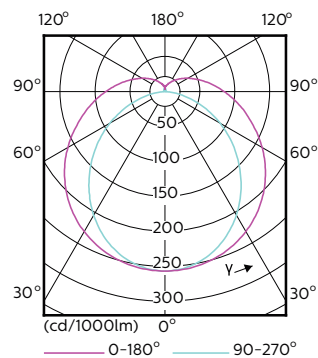

Order Code	Full Product Name	Temp. ambiente (Max)	Temp. ambiente (Min)	Temp. massima involucro (Nom)	Temp. di stoccaggio (Max)	Temp. di stoccaggio (Min)
68708600	MASTER LEDtube 900mm HO 12W 840 T8	45 °C	-20 °C	50 °C	65 °C	-40 °C
68710900	MASTER LEDtube 900mm HO 12W 865 T8	45 °C	-20 °C	50 °C	65 °C	-40 °C
69747400	MASTER LEDtube 600mm HO 8W830 T8	35 °C	-20 °C	50 °C	65 °C	-40 °C
69749800	MASTER LEDtube 600mm HO 8W840 T8	35 °C	-20 °C	50 °C	65 °C	-40 °C
69751100	MASTER LEDtube 600mm HO 8W865 T8	35 °C	-20 °C	50 °C	65 °C	-40 °C
73150500	MASTER LEDtube 1200mm UE 14.5W 840 T8	35 °C	-20 °C	55 °C	65 °C	-40 °C
73152900	MASTER LEDtube 1200mm UE 14.5W 865 T8	35 °C	-20 °C	55 °C	65 °C	-40 °C
73154300	MASTER LEDtube 1500mm UE 21.5W 840 T8	35 °C	-20 °C	60 °C	65 °C	-40 °C
73156700	MASTER LEDtube 1500mm UE 21.5W 865 T8	35 °C	-20 °C	60 °C	65 °C	-40 °C
81965400	MASTER LEDtube Starter EMP GenII OP	-	-	-	-	-
59235600	MASTER LEDtube 1200mm HO 12.5W 830 T8	45 °C	-20 °C	50 °C	65 °C	-40 °C
59237000	MASTER LEDtube 1200mm HO 12.5W 840 T8	45 °C	-20 °C	50 °C	65 °C	-40 °C
59239400	MASTER LEDtube 1200mm HO 12.5W 865 T8	45 °C	-20 °C	50 °C	65 °C	-40 °C
59241700	MASTER LEDtube 1500mm HO 18.2W 830 T8	45 °C	-20 °C	55 °C	65 °C	-40 °C
59243100	MASTER LEDtube 1500mm HO 18.2W 840 T8	45 °C	-20 °C	55 °C	65 °C	-40 °C
59245500	MASTER LEDtube 1500mm HO 18.2W 865 T8	45 °C	-20 °C	55 °C	65 °C	-40 °C
64721600	MASTER LEDtube 1200mm UO 15.5W 830 T8	45 °C	-20 °C	55 °C	65 °C	-40 °C
64727800	MASTER LEDtube 1500mm UO 23W 830 T8	45 °C	-20 °C	60 °C	65 °C	-40 °C
64729200	MASTER LEDtube 1500mm UO 23W 840 T8	45 °C	-20 °C	60 °C	65 °C	-40 °C
64731500	MASTER LEDtube 1500mm UO 23W 865 T8	45 °C	-20 °C	60 °C	65 °C	-40 °C
31656000	MASTER LEDtube 1200mm UO 14.7W 830 T8	45 °C	-20 °C	55 °C	65 °C	-40 °C
31658400	MASTER LEDtube 1200mm UO 14.7W 840 T8	45 °C	-20 °C	55 °C	65 °C	-40 °C
31660700	MASTER LEDtube 1200mm UO 14.7W 865 T8	45 °C	-20 °C	55 °C	65 °C	-40 °C
31662100	MASTER LEDtube 1500mm UO 21.7W 830 T8	45 °C	-20 °C	60 °C	65 °C	-40 °C
31664500	MASTER LEDtube 1500mm UO 21.7W 840 T8	45 °C	-20 °C	60 °C	65 °C	-40 °C
31666900	MASTER LEDtube 1500mm UO 21.7W 865 T8	45 °C	-20 °C	60 °C	65 °C	-40 °C
31680500	MASTER LEDtube VLE 1200mm UO 15.5W 830 T8	45 °C	-20 °C	60 °C	65 °C	-40 °C
31682900	MASTER LEDtube VLE 1200mm UO 15.5W 840 T8	45 °C	-20 °C	60 °C	65 °C	-40 °C
31684300	MASTER LEDtube VLE 1200mm UO 15.5W 865 T8	45 °C	-20 °C	60 °C	65 °C	-40 °C
31686700	MASTER LEDtube VLE 1500mm UO 23W 830 T8	45 °C	-20 °C	65 °C	65 °C	-40 °C
31688100	MASTER LEDtube VLE 1500mm UO 23W 840 T8	45 °C	-20 °C	65 °C	65 °C	-40 °C
31690400	MASTER LEDtube VLE 1500mm UO 23W 865 T8	45 °C	-20 °C	65 °C	65 °C	-40 °C