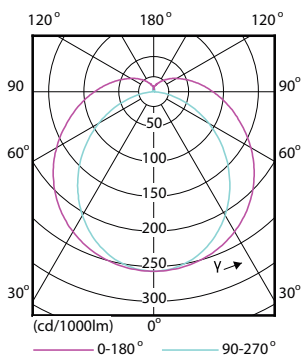

Order Code	Full Product Name	Temp. ambiente (Max)	Temp. ambiente (Min)	Temp. massima involucro (Nom)	Temp. di stoccaggio (Max)	Temp. di stoccaggio (Min)
68708600	MASTER LEDtube 900mm HO 12W 840 T8	45 °C	-20 °C	50 °C	65 °C	-40 °C
68710900	MASTER LEDtube 900mm HO 12W 865 T8	45 °C	-20 °C	50 °C	65 °C	-40 °C
69747400	MASTER LEDtube 600mm HO 8W830 T8	35 °C	-20 °C	50 °C	65 °C	-40 °C
69749800	MASTER LEDtube 600mm HO 8W840 T8	35 °C	-20 °C	50 °C	65 °C	-40 °C
69751100	MASTER LEDtube 600mm HO 8W865 T8	35 °C	-20 °C	50 °C	65 °C	-40 °C
73150500	MASTER LEDtube 1200mm UE 14.5W 840 T8	35 °C	-20 °C	55 °C	65 °C	-40 °C
73152900	MASTER LEDtube 1200mm UE 14.5W 865 T8	35 °C	-20 °C	55 °C	65 °C	-40 °C
73154300	MASTER LEDtube 1500mm UE 21.5W 840 T8	35 °C	-20 °C	60 °C	65 °C	-40 °C
73156700	MASTER LEDtube 1500mm UE 21.5W 865 T8	35 °C	-20 °C	60 °C	65 °C	-40 °C
81965400	MASTER LEDtube Starter EMP GenII OP	-	-	-	-	-
59235600	MASTER LEDtube 1200mm HO 12.5W 830 T8	45 °C	-20 °C	50 °C	65 °C	-40 °C
59237000	MASTER LEDtube 1200mm HO 12.5W 840 T8	45 °C	-20 °C	50 °C	65 °C	-40 °C
59239400	MASTER LEDtube 1200mm HO 12.5W 865 T8	45 °C	-20 °C	50 °C	65 °C	-40 °C
59241700	MASTER LEDtube 1500mm HO 18.2W 830 T8	45 °C	-20 °C	55 °C	65 °C	-40 °C
59243100	MASTER LEDtube 1500mm HO 18.2W 840 T8	45 °C	-20 °C	55 °C	65 °C	-40 °C
59245500	MASTER LEDtube 1500mm HO 18.2W 865 T8	45 °C	-20 °C	55 °C	65 °C	-40 °C
64721600	MASTER LEDtube 1200mm UO 15.5W 830 T8	45 °C	-20 °C	55 °C	65 °C	-40 °C
64727800	MASTER LEDtube 1500mm UO 23W 830 T8	45 °C	-20 °C	60 °C	65 °C	-40 °C
64729200	MASTER LEDtube 1500mm UO 23W 840 T8	45 °C	-20 °C	60 °C	65 °C	-40 °C
64731500	MASTER LEDtube 1500mm UO 23W 865 T8	45 °C	-20 °C	60 °C	65 °C	-40 °C
31656000	MASTER LEDtube 1200mm UO 14.7W 830 T8	45 °C	-20 °C	55 °C	65 °C	-40 °C
31658400	MASTER LEDtube 1200mm UO 14.7W 840 T8	45 °C	-20 °C	55 °C	65 °C	-40 °C
31660700	MASTER LEDtube 1200mm UO 14.7W 865 T8	45 °C	-20 °C	55 °C	65 °C	-40 °C
31662100	MASTER LEDtube 1500mm UO 21.7W 830 T8	45 °C	-20 °C	60 °C	65 °C	-40 °C
31664500	MASTER LEDtube 1500mm UO 21.7W 840 T8	45 °C	-20 °C	60 °C	65 °C	-40 °C
31666900	MASTER LEDtube 1500mm UO 21.7W 865 T8	45 °C	-20 °C	60 °C	65 °C	-40 °C
31680500	MASTER LEDtube VLE 1200mm UO 15.5W 830 T8	45 °C	-20 °C	60 °C	65 °C	-40 °C
31682900	MASTER LEDtube VLE 1200mm UO 15.5W 840 T8	45 °C	-20 °C	60 °C	65 °C	-40 °C
31684300	MASTER LEDtube VLE 1200mm UO 15.5W 865 T8	45 °C	-20 °C	60 °C	65 °C	-40 °C
31686700	MASTER LEDtube VLE 1500mm UO 23W 830 T8	45 °C	-20 °C	65 °C	65 °C	-40 °C
31688100	MASTER LEDtube VLE 1500mm UO 23W 840 T8	45 °C	-20 °C	65 °C	65 °C	-40 °C
31690400	MASTER LEDtube VLE 1500mm UO 23W 865 T8	45 °C	-20 °C	65 °C	65 °C	-40 °C