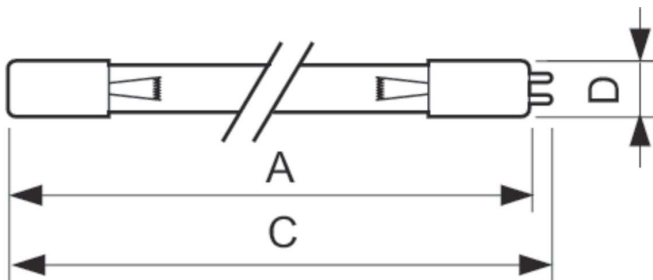

## Disegno tecnico

Product	D (max)	C (max)	A (max)
TUV 16W 4P SE UNP/32	19 mm	328 mm	320,3 mm
TUV 25W - 4P SE UNP/32	19,3 mm	556,6 mm	548,9 mm