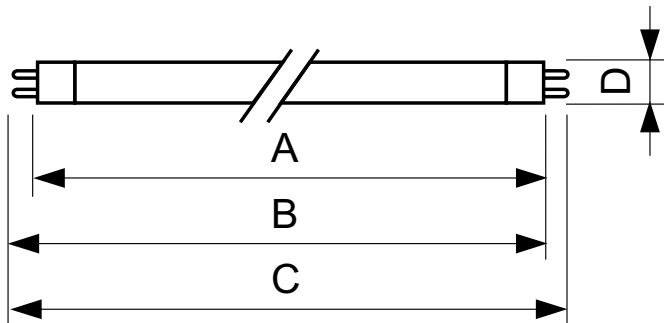

Disegno tecnico

Product	D	C			
TUV 4W FAM/10X25BOX	16 mm	150,1 mm			
TUV 6W FAM/10X25BOX	16 mm	226,3 mm			
TUV 8W FAM/10X25BOX	16 mm	302,5 mm			
TUV 16W FAM/10X25BOX	16 mm	302,5 mm			
TUV 11W FAM/10X25BOX	16 mm	226,3 mm			
TUV 20W FAM/10X25CC	16 mm	405,1 mm	402,7 mm	412,2 mm	398 mm

Approvazione e applicazione

Contenuto di mercurio (Hg) (Nom) 4,4 mg

Informazioni generali

Applicazione principale Germicide

Descrizione del sistema non disponibile

Dati tecnici di illuminazione

Codice colore TUV

Designazione colore -

Meccanica e corpo

Forma lampadina T16

Funzionamento e parte elettrica

Order Code	Full Product Name	Corrente lampada (Nom)	Tensione (Nom)	Potenza (Specificata) (Nom)
64385899	TUV 16W 4P SE UNP/32	0,4 A	43 V	15 W
26440499	TUV 25W - 4P SE UNP/32	0,35 A	82 V	23 W
63872427	TUV 4W FAM/10X25BOX	0,17 A	29 V	4,5 W
62364527	TUV 6W FAM/10X25BOX	0,16 A	42 V	6 W

Order Code	Full Product Name	Corrente lampada (Nom)	Tensione (Nom)	Potenza (Specificata) (Nom)
62368327	TUV 8W FAM/10X25BOX	0,145 A	56 V	7,1 W
63869427	TUV 16W FAM/10X25BOX	0,4 A	43 V	15 W
55965427	TUV 11W FAM/10X25BOX	0,4 A	34 V	11,5 W
81385200	TUV 20W FAM/10X25CC	0,450 A	45 V	20,25 W

Informazioni generali

Order Code	Full Product Name	Attacco	Vita utile (Nom)
64385899	TUV 16W 4P SE UNP/32	4PINSSINGLEENDED	9000 h
26440499	TUV 25W - 4P SE UNP/32	4PINSSINGLEENDED	9000 h
63872427	TUV 4W FAM/10X25BOX	G5	6000 h
62364527	TUV 6W FAM/10X25BOX	G5	9000 h

Order Code	Full Product Name	Attacco	Vita utile (Nom)
62368327	TUV 8W FAM/10X25BOX	G5	11000 h
63869427	TUV 16W FAM/10X25BOX	G5	11000 h
55965427	TUV 11W FAM/10X25BOX	G5	11000 h
81385200	TUV 20W FAM/10X25CC	G5	11000 h

Dati tecnici di illuminazione