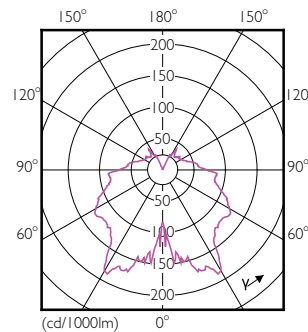

Temperatura

Order Code	Full Product Name	Temp. massima involucro (Nom)
50757500	Corepro Candle ND 4-25W E14 827 B35 CL	75 °C
45479400	Corepro candle ND 5.5-40W E14 827 B35 CL	85 °C
54340500	Corepro candle ND 5.5-40W E14 840 B35 CL	85 °C
50767400	Corepro Lustre ND 4-25W E27 827 P45 CL	75 °C
50763600	Corepro Lustre ND 5.5-40W E27 827 P45 CL	85 °C
45483100	Corepro lustre ND 5.5-40W E14 827 P45 CL	85 °C
54344300	Corepro lustre ND 5.5-40W E14 840 P45 CL	85 °C
78701300	CorePro LEDcandle ND 4-25W E14 827 B35 FR	75 °C
54348100	CorePro LEDcandle ND 3.5-25W E14 840 B35 FR	75 °C
54356600	CorePro LEDcandle ND 5.5-40W E14 840 B35 FR	85 °C
78703700	CorePro lustre ND 4-25W E14 827 P45 FR	75 °C
47489100	CorePro lustre ND 5.5-40W E14 827 P45 FR	85 °C
54352800	CorePro lustre ND 3.5-25W E14 840 P45 FR	75 °C
54360300	CorePro lustre ND 5.5-40W E14 840 P45 FR	85 °C
78705100	CorePro lustre ND 4-25W E27 827 P45 FR	75 °C
50765000	Corepro Lustre ND 5.5-40W E27 827 P45 FR	85 °C
70299400	CorePro LEDcandle ND 7-60W E14 827 B38 FR	90 °C
70305200	CorePro LEDcandle ND 7-60W E14 840 B38 FR	90 °C
70301400	CorePro lustre ND 7-60W E14 827 P48 FR	90 °C
70307600	CorePro lustre ND 7-60W E14 840 P48 FR	90 °C
70303800	CorePro lustre ND 7-60W E27 827 P48 FR	90 °C

Order Code	Full Product Name	Temp. massima involucro (Nom)
74681300	CorePro LEDcandle ND 5.5-40W E14 865 B35 FR	85 °C
74687500	CorePro lustre ND 7-60W E14 865 P48 FR	90 °C