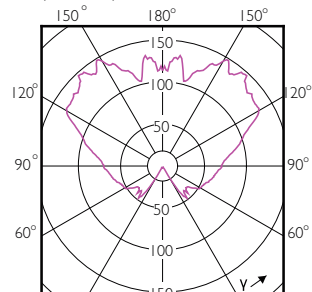

CorePro LEDcandle