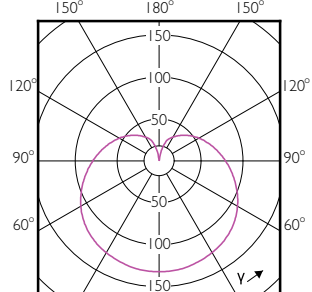

CorePro LEDcandle