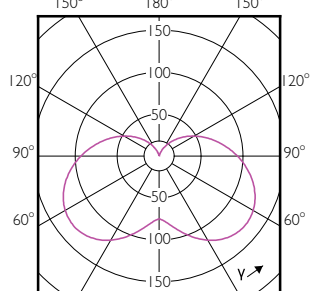

CorePro LEDcandle