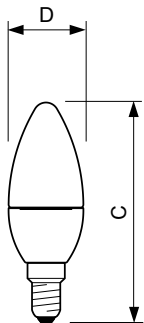

CorePro LEDcandle

Disegno tecnico

Product	D	C
CorePro LEDcandle ND 5.5-40W E14 840 B35 FR	35 mm	106 mm
Corepro candle ND 5.5-40W E14 827 B35 CL	35 mm	106 mm
Corepro candle ND 5.5-40W E14 840 B35 CL	35 mm	106 mm
Corepro Candle ND 4-25W E14 827 B35 CL	35 mm	106 mm
CorePro LEDcandle ND 4-25W E14 827 B35 FR	35 mm	106 mm
CorePro LEDcandle ND 3.5-25W E14 840 B35 FR	35 mm	106 mm
CorePro LEDcandle ND 5.5-40W E14 865 B35 FR	35 mm	106 mm

Product	D	C
CorePro lustre ND 4-25W E14 827 P45 FR	45 mm	88 mm
CorePro lustre ND 3.5-25W E14 840 P45 FR	45 mm	88 mm
Corepro lustre ND 5.5-40W E14 827 P45 CL	45 mm	88 mm
Corepro lustre ND 5.5-40W E14 840 P45 CL	45 mm	88 mm
CorePro lustre ND 5.5-40W E14 827 P45 FR	45 mm	88 mm
CorePro lustre ND 5.5-40W E14 840 P45 FR	45 mm	88 mm

Product	D	C
CorePro LEDcandle ND 7-60W E14 827 B38 FR	38 mm	114 mm
CorePro LEDcandle ND 7-60W E14 840 B38 FR	38 mm	114 mm

Product	D	C
CorePro lustre ND 7-60W E14 827 P48 FR	48 mm	95 mm
CorePro lustre ND 7-60W E14 840 P48 FR	48 mm	95 mm
CorePro lustre ND 7-60W E14 865 P48 FR	48 mm	95 mm