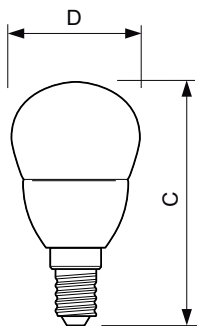

CorePro LEDcandle

Disegno tecnico

Product	D	C
CorePro LEDcandle ND 5.5-40W E14 840 B35 FR	35 mm	106 mm
Corepro candle ND 5.5-40W E14 827 B35 CL	35 mm	106 mm
Corepro candle ND 5.5-40W E14 840 B35 CL	35 mm	106 mm
Corepro Candle ND 4-25W E14 827 B35 CL	35 mm	106 mm
CorePro LEDcandle ND 4-25W E14 827 B35 FR	35 mm	106 mm
CorePro LEDcandle ND 3.5-25W E14 840 B35 FR	35 mm	106 mm
CorePro LEDcandle ND 5.5-40W E14 865 B35 FR	35 mm	106 mm

Product	D	C
CorePro lustre ND 4-25W E14 827 P45 FR	45 mm	88 mm
CorePro lustre ND 3.5-25W E14 840 P45 FR	45 mm	88 mm
Corepro lustre ND 5.5-40W E14 827 P45 CL	45 mm	88 mm
Corepro lustre ND 5.5-40W E14 840 P45 CL	45 mm	88 mm
CorePro lustre ND 5.5-40W E14 827 P45 FR	45 mm	88 mm
CorePro lustre ND 5.5-40W E14 840 P45 FR	45 mm	88 mm

Product	D	C
CorePro LEDcandle ND 7-60W E14 827 B38 FR	38 mm	114 mm
CorePro LEDcandle ND 7-60W E14 840 B38 FR	38 mm	114 mm

Product	D	C
CorePro lustre ND 7-60W E14 827 P48 FR	48 mm	95 mm
CorePro lustre ND 7-60W E14 840 P48 FR	48 mm	95 mm
CorePro lustre ND 7-60W E14 865 P48 FR	48 mm	95 mm