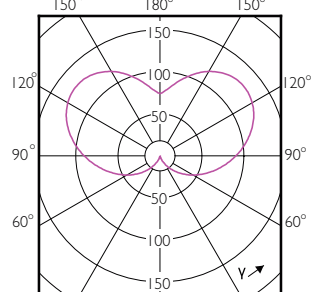

CorePro LEDcandle