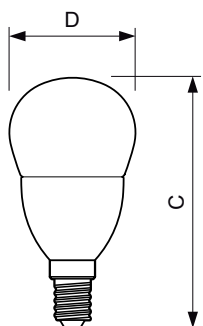

CorePro LEDcandle

Disegno tecnico

Product	D	C
CorePro LEDcandle ND 5.5-40W E14 840 B35 FR	35 mm	106 mm
Corepro candle ND 5.5-40W E14 827 B35 CL	35 mm	106 mm
Corepro candle ND 5.5-40W E14 840 B35 CL	35 mm	106 mm
Corepro Candle ND 4-25W E14 827 B35 CL	35 mm	106 mm
CorePro LEDcandle ND 4-25W E14 827 B35 FR	35 mm	106 mm
CorePro LEDcandle ND 3.5-25W E14 840 B35 FR	35 mm	106 mm
CorePro LEDcandle ND 5.5-40W E14 865 B35 FR	35 mm	106 mm

Product	D	C
CorePro lustre ND 4-25W E14 827 P45 FR	45 mm	88 mm
CorePro lustre ND 3.5-25W E14 840 P45 FR	45 mm	88 mm
Corepro lustre ND 5.5-40W E14 827 P45 CL	45 mm	88 mm
Corepro lustre ND 5.5-40W E14 840 P45 CL	45 mm	88 mm
CorePro lustre ND 5.5-40W E14 827 P45 FR	45 mm	88 mm
CorePro lustre ND 5.5-40W E14 840 P45 FR	45 mm	88 mm

Product	D	C
CorePro LEDcandle ND 7-60W E14 827 B38 FR	38 mm	114 mm
CorePro LEDcandle ND 7-60W E14 840 B38 FR	38 mm	114 mm

Product	D	C
CorePro lustre ND 7-60W E14 827 P48 FR	48 mm	95 mm
CorePro lustre ND 7-60W E14 840 P48 FR	48 mm	95 mm
CorePro lustre ND 7-60W E14 865 P48 FR	48 mm	95 mm