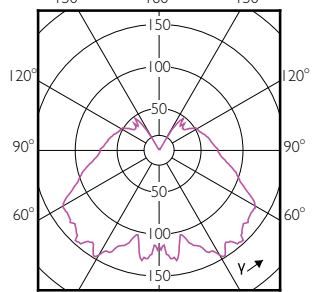

CorePro LEDcandle