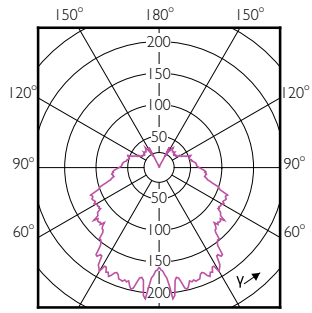

CorePro LEDcandle