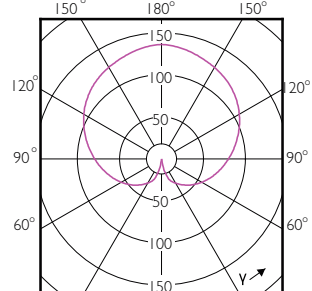

CorePro LEDcandle