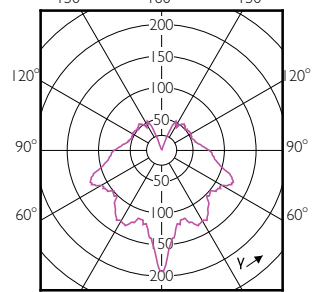

CorePro LEDcandle