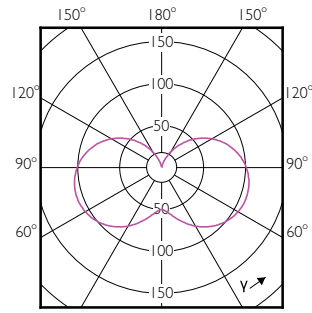

CorePro LEDcandle