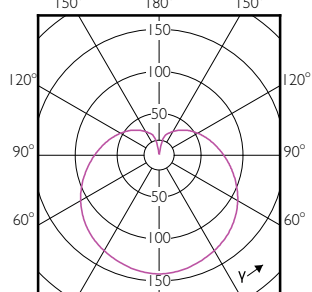

CorePro LEDcandle