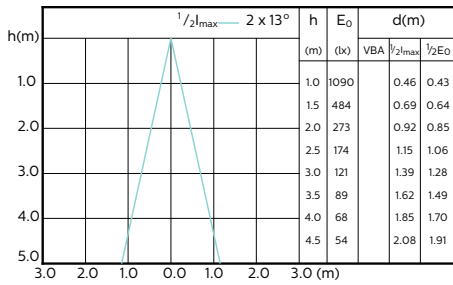

MASTER LEDspot ExpertColor MV

Beam Diagrams

MASTER LEDspot ExpertColor MV 50W GU10
927 25D