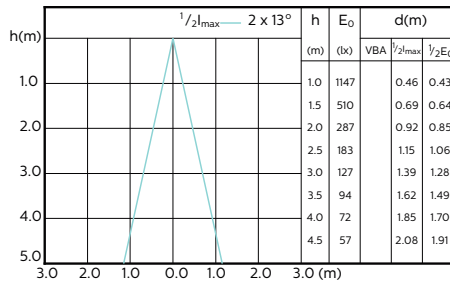

MASTER LEDspot ExpertColor MV 50W GU10
930 25D