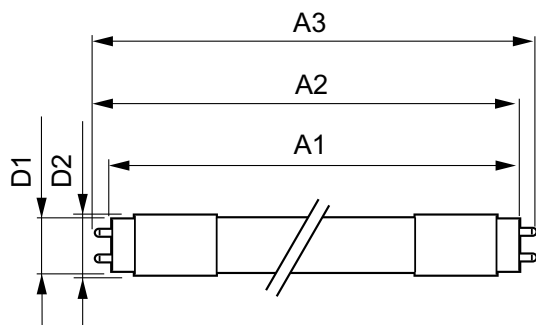

Applicazione

- Uffici, scuole e negozi
- Parcheggi, industrie e magazzini

MasterConnect LEDtube EM/Mains T8

Versions

Disegno tecnico

Product	D1	D2	A1	A2	A3
MASTERConnect LEDtube IA 1200mm UO 16.5W830 T8	25,7 mm	28 mm	1199,4 mm	1205,3 mm	1212,4 mm
MASTERConnect LEDtube IA 1500mm UO 25.5W865 T8	25,7 mm	28 mm	1500 mm	1507,1 mm	1514,2 mm
MASTERConnect LEDtube IA 1500mm UO 25.5W830 T8	25,7 mm	28 mm	1500 mm	1507,1 mm	1514,2 mm
MASTERConnect LEDtube IA 1500mm UO 25.5W840 T8	25,7 mm	28 mm	1500 mm	1507,1 mm	1514,2 mm
MASTERConnect LEDtube IA 1200mm UO 16.5W865 T8	25,7 mm	28 mm	1199,4 mm	1205,3 mm	1212,4 mm