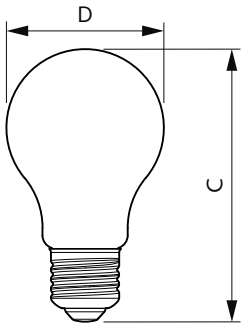

Applicazione

- Strutture residenziali
- Hotel, ristoranti e bar

Lampadine LED decorative MASTER Value

Versions

Disegno tecnico

Product	D	C
LED Classic CM A60 48W WW E27 CL ND SRT4	60 mm	104 mm