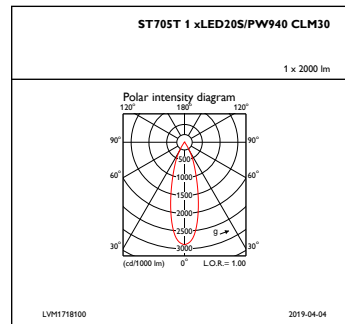

## Meccanica e corpo

Materiale del corpo	Alluminio
Materiale del riflettore	-
Materiale ottico	Polycarbonate
Materiale copertura ottica/lenti	Polycarbonato metacrilato
Materiale unità elettrica	NO
Materiale fissaggio	-
Finitura copertura ottica/lenti	Testurizzata
Lunghezza complessiva	135 mm
Larghezza complessiva	66 mm
Altezza complessiva	199 mm
Diametro complessivo	66 mm
Diametro	-
Colore	Nero BK
Dimensioni (Altezza x Larghezza x Profondità)	199 x 66 x 135 mm (7.8 x 2.6 x 5.3 in)

Disegno tecnico

TrueFashion ST700T-ST721T

Fotometrie

IFCC1\_ST705T1xLED20SPW940CLM30

IFPC1\_ST705T1xLED20SPW940CLM30

IFAS1\_ST705T1xLED20SPW940CLM30