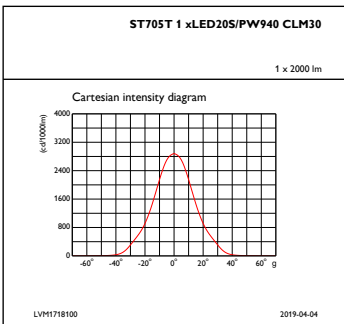

Fotometrie

IFCC1_ST705T1xLED20SPW940CLM30