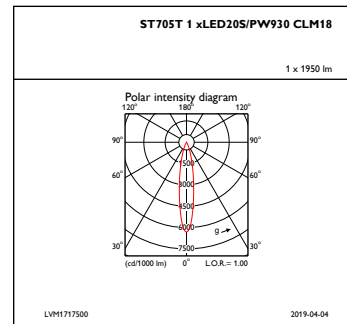

Regolabile	No
------------	----

Meccanica e corpo

Materiale del corpo	Alluminio
Materiale del riflettore	-
Materiale ottico	Polycarbonate
Materiale copertura ottica/lenti	Polycarbonato metacrilato
Materiale unità elettrica	NO
Materiale fissaggio	-
Finitura copertura ottica/lenti	Testurizzata
Lunghezza complessiva	135 mm
Larghezza complessiva	66 mm
Altezza complessiva	199 mm
Diametro complessivo	66 mm
Diametro	-
Colore	Bianco WH
Dimensioni (Altezza x Larghezza x Profondità)	199 x 66 x 135 mm (7.8 x 2.6 x 5.3 in)

Approvazione e applicazione

Codice di protezione ingresso	IP20 [Protetto contro l'accesso con un dito]
Codice protezione impatti meccanici	IK02 [0.2 J standard]

Rendimento iniziale (conformità IEC)

Flusso luminoso iniziale	2000 lm
Tolleranza flusso luminoso	+/-10%
Efficienza iniziale apparecchio LED	79 lm/W
Temperatura di colore corr. Iniziale	3000 K
Indice di resa dei colori iniz.	90
Cromaticità iniziale	(0.422, 0.386)
Potenza in ingresso iniziale	24.5 W
Tolleranza consumo energetico	+/-10%

Disegno tecnico

TrueFashion ST700T-ST721T

Fotometrie

IFAS1_ST705T1xLED20SPW930CLM18

IFPC1_ST705T1xLED20SPW930CLM18

IFCC1_ST705T1xLED20SPW930CLM18