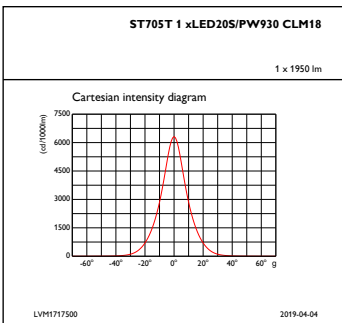

Regolabile	No
------------	----

Meccanica e corpo

Materiale del corpo	Alluminio
Materiale del riflettore	-
Materiale ottico	Polycarbonate
Materiale copertura ottica/lenti	Polycarbonato metacrilato
Materiale unità elettrica	NO
Materiale fissaggio	-
Finitura copertura ottica/lenti	Testurizzata
Lunghezza complessiva	135 mm
Larghezza complessiva	66 mm
Altezza complessiva	199 mm
Diametro complessivo	66 mm
Diametro	-
Colore	Bianco WH
Dimensioni (Altezza x Larghezza x Profondità)	199 x 66 x 135 mm (7.8 x 2.6 x 5.3 in)

Disegno tecnico

TrueFashion ST700T-ST721T

Fotometrie

IFAS1_ST705T1xLED20SPW930CLM18

IFPC1_ST705T1xLED20SPW930CLM18

IFCC1_ST705T1xLED20SPW930CLM18