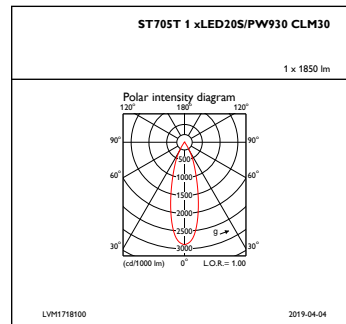

## Meccanica e corpo

Materiale del corpo	Alluminio
Materiale del riflettore	-
Materiale ottico	Polycarbonate
Materiale copertura ottica/lenti	Polycarbonato metacrilato
Materiale unità elettrica	NO
Materiale fissaggio	-
Finitura copertura ottica/lenti	Testurizzata
Lunghezza complessiva	135 mm
Larghezza complessiva	66 mm
Altezza complessiva	199 mm
Diametro complessivo	66 mm
Diametro	-
Colore	Nero BK

**Dimensioni (Altezza x Larghezza x Profondità)** 199 x 66 x 135 mm (7.8 x 2.6 x 5.3 in)

Disegno tecnico

TrueFashion ST700T-ST721T

Fotometrie

IFAS1\_ST705T1xLED20SPW930CLM30

IFPC1\_ST705T1xLED20SPW930CLM30

IFCC1\_ST705T1xLED20SPW930CLM30