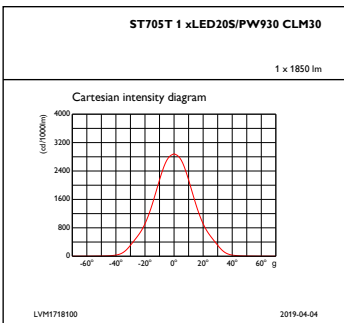

**Dimensioni (Altezza x Larghezza x Profondità)** 199 x 66 x 135 mm (7.8 x 2.6 x 5.3 in)

## Rendimento iniziale (conformità IEC)

Flusso luminoso iniziale	2000 lm
Tolleranza flusso luminoso	+/-10%
Efficienza iniziale apparecchio LED	75 lm/W
Temperatura di colore corr. Iniziale	3000 K
Indice di resa dei colori iniz.	90
Cromaticità iniziale	(0.422, 0.386)
Potenza in ingresso iniziale	24.5 W
Tolleranza consumo energetico	+/-10%

Disegno tecnico

TrueFashion ST700T-ST721T

Fotometrie

IFAS1\_ST705T1xLED20SPW930CLM30

IFPC1\_ST705T1xLED20SPW930CLM30

IFCC1\_ST705T1xLED20SPW930CLM30