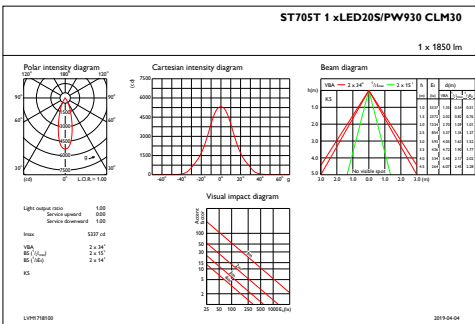

Fotometrie

IFAS1_ST705T1xLED20SPW930CLM30