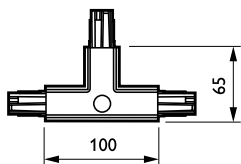

Sistema binario DALI

Numeratore SAP - Quantità per confezione	1
Numeratore - Confezioni per scatola esterna	20

Materiale SAP	910502500086
Peso netto SAP (Pezzo)	0,250 kg

Disegno tecnico

3-circuit square ZCS750