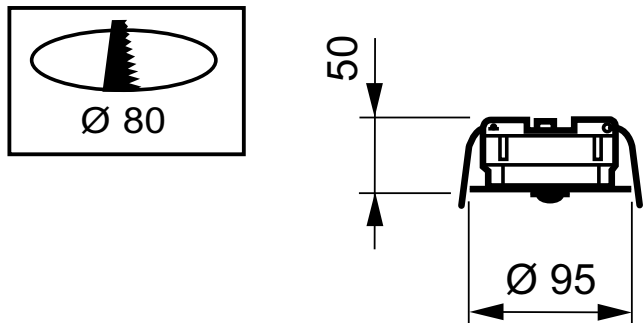

OccuSwitch

Disegno tecnico

LRM1080/00 SENSr MOV DET ST IR