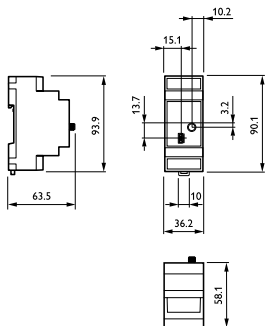

Numeratore SAP - Quantità per confezione 1

Numeratore - Confezioni per scatola esterna 1

Materiale SAP 913700342404

Copy Net Weight (Piece) 52,430 g

Disegno tecnico

LCN7310/00 Starsense Wireless SC RF mod.