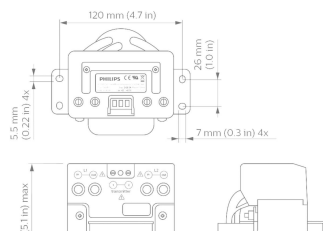

Disegno tecnico

LCU7720/00 Coded Mains Transformer LL