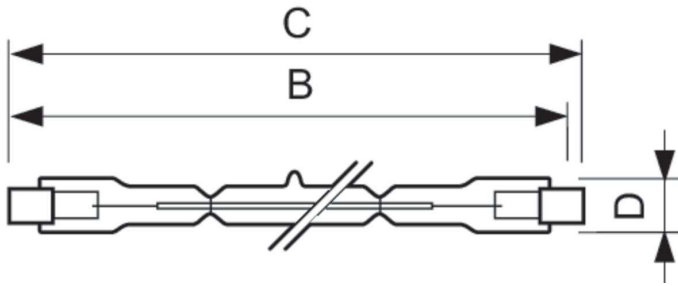

Dati tecnici di illuminazione	
Flusso luminoso	4.900 lm
Temperatura del colore correlata	2900 K
Efficienza luminosa (specificata) (Nom)	20,4 lm/W
Indice di resa cromatica (CRI)	100

Funzionamento e parte elettrica	
Consumo energetico	240,0 W
Corrente lampada (Nom)	1,04 A
Tempo di avvio (Nom)	0,0 s
Tempo di riscaldamento per raggiungere il 60% del flusso luminoso	massima intensità luminosa istantanea
Fattore di potenza (frazione)	1
Tensione (Nom)	230 V
Tensione (Nom)	230 V

Controlli e dimmerazione	
Dimmerabile	Sì

Meccanica e corpo	
Finitura lampadina	Trasparente
Forma lampadina	T11 [T 11 mm]

Approvazione e applicazione	
Consumo energetico kWh/1000 h	240 kWh

Dati del prodotto	
Nome prodotto ordine	Plusline 118mm 2y 240W R7s 230V 1BB
Nome completo prodotto	Plusline 118mm 2y 240W R7s 230V 1BB
Full EOC	872790085380300
Codice d'ordine	85380300
Codice materiale (12NC)	924572044210
Codice locale	240ESPLUS
Numeratore SAP - Quantità per confezione	1
EAN/UPC - Prodotto/scatola	8727900853803
Numeratore - Confezioni per scatola esterna	100
EAN/UPC - Case	8727900853827

Plusline ES Small

Disegno tecnico

Product	D (max)	B (max)	B	B (min)	C (max)
Plusline 118mm 2y 240W R7s 230V 1BB	11 mm	115,8 mm	114,2 mm	112,6 mm	118 mm