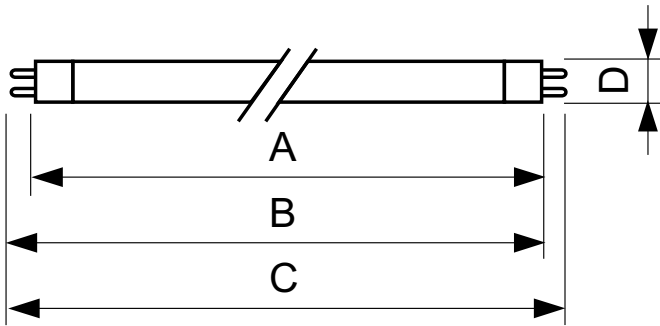

TL5 Essential HE Super 80

Controlli e regolazione del flusso

Regolabile	No
------------	----

Meccanica e corpo

Forma lampadina	T5 [16 mm (T5)]
-----------------	------------------

Approvazione e applicazione

Disegno tecnico

TL5 Essential 14W/865 1SL/40

Product	D (max)	A (max)	B (max)	B (min)	C (max)
TL5 Essential 14W/865 1SL/40	17,0 mm	549,0 mm	556,1 mm	553,7 mm	563,2 mm

Fotometrie

Designazione colore /865

TL5 Essential HE Super 80