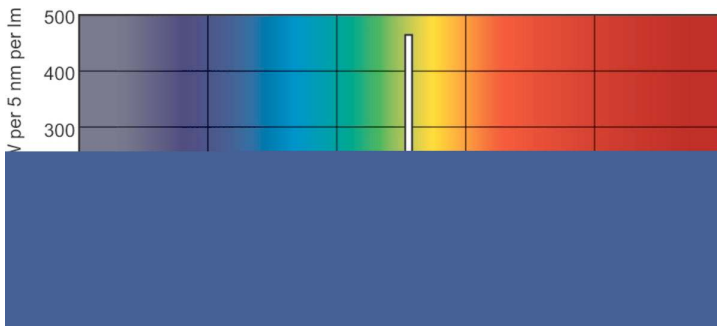

Informazioni generali		Indice di resa dei colori (Max)	
Attacco	G5 [G5]	Indice di resa dei colori (Min)	80
Vita al 50% di guasti preriscaldamento (Nom)	20000 h	Indice di resa dei colori (Nom)	82
Preriscaldamento LSF 2000 h specificato	98 %	LLMF 2000 h specificato	94 %
Preriscaldamento LSF 4000 h specificato	97 %	LLMF 4000 h specificato	92 %
Preriscaldamento LSF 6000 h specificato	95 %	LLMF 6000 h specificato	91 %
Preriscaldamento LSF 8000 h specificato	93 %	LLMF 8000 h specificato	90 %
Preriscaldamento LSF 16000 h specificato	70 %	LLMF 12000 h specificato	88 %
Preriscaldamento LSF 20000 h specificato	50 %	LLMF 16000 h specificato	87 %
		LLMF 20000 h specificato	86 %
Dati tecnici di illuminazione		Funzionamento e parte elettrica	
Codice colore	865 [CCT di 6.500 K]	Power (Rated) (Nom)	14 W
Flusso luminoso (Nom)	1260 lm	Corrente lampada (Nom)	0,170 A
Flusso luminoso (specificato) (Nom)	1200 lm		
Designazione colore	Bianca fredda		
Efficienza luminosa (a lumen max, specificata) (Nom)	90 lm/W	Temperatura	
Temperatura di colore correlata (Nom)	6500 K	Temperatura di progettazione (Nom)	30 °C
Efficienza luminosa (specificata) (Nom)	84 lm/W		

Contenuto di mercurio (Hg) (Nom)	2,0 mg
Consumo energetico kWh/1000 h	15 kWh

Dati del prodotto

Codice prodotto completo	871150057035255
--------------------------	-----------------

Nome prodotto ordine	TL5 Essential 14W/865 1SL/40
EAN/UPC - Prodotto	8711500570352
Codice d'ordine	57035255
Codice locale	BAN
Numeratore SAP - Quantità per confezione	1
Descrizione codice locale	TL5 ESSENTIAL 14W/865 1SL/40
Numeratore - Confezioni per scatola esterna	40
Materiale SAP	927925986558
Peso netto (al pezzo)	47,500 g

Disegno tecnico

TL5 Essential 14W/865 1SL/40

Product	D (max)	A (max)	B (max)	B (min)	C (max)
TL5 Essential 14W/865 1SL/40	17,0 mm	549,0 mm	556,1 mm	553,7 mm	563,2 mm

Fotometrie

Designazione colore /865

TL5 Essential HE Super 80