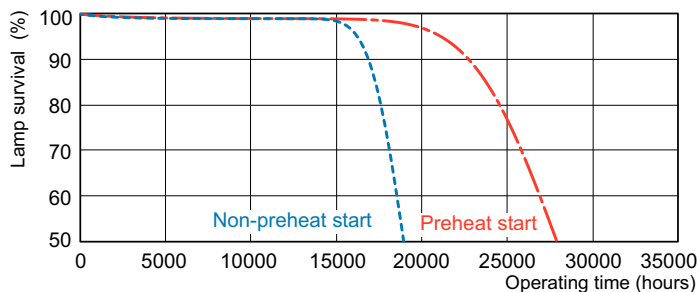

Funzionamento e parte elettrica	
Consumo energetico	28,1 W
Corrente lampada (Nom)	0,170 A

Controlli e regolazione del flusso	
Dimmerabile	Si

Meccanica e corpo	
Forma lampadina	T5 [16 mm (T5)]

Approvazione e applicazione	
Classe di efficienza energetica	G
Contenuto di mercurio (Hg) (Nom)	1,2 mg
Consumo energetico kWh/1000 h	29 kWh

Disegno tecnico

Product	D (max)	A (max)	B (max)	B (min)	C (max)
MASTER TL5 HE 28W/865 SLV/40	17 mm	1.149,0 mm	1.156,1 mm	1.153,7 mm	1.163,2 mm

Fotometrie

Spectral Power Distribution Colour - MASTER TL5 HE 28W/865 SLV/40

Durata

Life Expectancy Diagram - MASTER TL5 HE 28W/865 SLV/40

Life Expectancy Diagram - MASTER TL5 HE 28W/865 SLV/40

MASTER TL5 HE (High Efficiency)

Durata

Lumen Maintenance Diagram - MASTER TL5 HE 28W/865 SLV/40