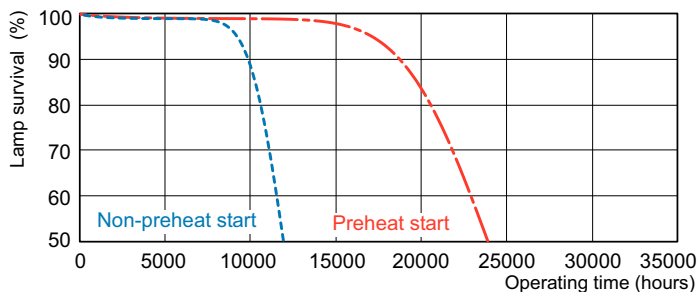

Funzionamento e parte elettrica	
Consumo energetico	28,1 W
Corrente lampada (Nom)	0,170 A

Controlli e regolazione del flusso	
Dimmerabile	Si

Meccanica e corpo	
Forma lampadina	T5 [16 mm (T5)]

Approvazione e applicazione	
Classe di efficienza energetica	G
Contenuto di mercurio (Hg) (Nom)	1,2 mg
Consumo energetico kWh/1000 h	29 kWh

Disegno tecnico

Product	D (max)	A (max)	B (max)	B (min)	C (max)
MASTER TL5 HE 28W/865 SLV/40	17 mm	1.149,0 mm	1.156,1 mm	1.153,7 mm	1.163,2 mm

Fotometrie

Spectral Power Distribution Colour - MASTER TL5 HE 28W/865 SLV/40

Durata

Life Expectancy Diagram - MASTER TL5 HE 28W/865 SLV/40

Life Expectancy Diagram - MASTER TL5 HE 28W/865 SLV/40

MASTER TL5 HE (High Efficiency)

Durata

Lumen Maintenance Diagram - MASTER TL5 HE 28W/865 SLV/40