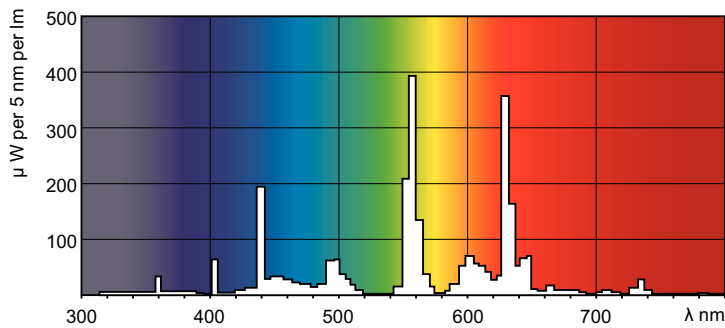

### Dati del prodotto

Informazioni generali		Indice di resa dei colori (Max)	
Attacco	G5 [ G5]	Indice di resa dei colori (Max)	85
Vita al 50% di guasti preriscaldamento (Nom)	20000 h	Indice di resa dei colori (Min)	80
Preriscaldamento LSF 2000 h specificato	98 %	Indice di resa dei colori (Nom)	82
Preriscaldamento LSF 4000 h specificato	97 %	LLMF 2000 h specificato	94 %
Preriscaldamento LSF 6000 h specificato	95 %	LLMF 4000 h specificato	92 %
Preriscaldamento LSF 8000 h specificato	93 %	LLMF 6000 h specificato	91 %
Preriscaldamento LSF 16000 h specificato	70 %	LLMF 8000 h specificato	90 %
Preriscaldamento LSF 20000 h specificato	50 %	LLMF 12000 h specificato	88 %
		LLMF 16000 h specificato	87 %
		LLMF 20000 h specificato	86 %
Dati tecnici di illuminazione		Funzionamento e parte elettrica	
Codice colore	840 [ CCT di 4.000 K]	Power (Rated) (Nom)	27,8 W
Flusso luminoso (Nom)	2900 lm	Corrente lampada (Nom)	0,170 A
Flusso luminoso (specificato) (Nom)	2600 lm		
Designazione colore	Bianca neutra (CW)		
Efficienza luminosa (a lumen max, specificata) (Nom)	104 lm/W	Temperatura	
Temperatura di colore correlata (Nom)	4000 K	Temperatura di progettazione (Nom)	30 °C
Efficienza luminosa (specificata) (Nom)	94 lm/W		

## Disegno tecnico

TL5 Essential 28W/840 1SL/40

Product	D (max)	A (max)	B (max)	B (min)	C (max)
TL5 Essential 28W/840 1SL/40	17,0 mm	1149,0 mm	1156,1 mm	1153,7 mm	1163,2 mm

## Fotometrie

Designazione colore /840