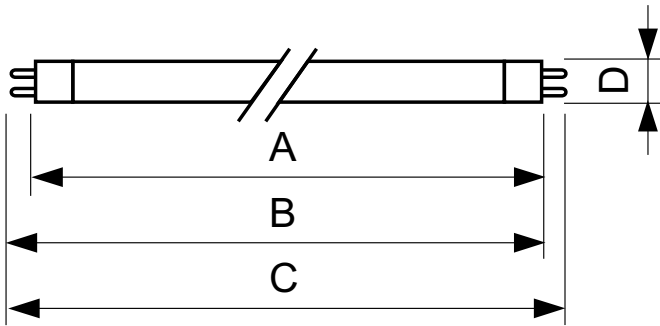

## Meccanica e corpo

Forma lampadina	T5 [ 16 mm (T5)]
-----------------	------------------

## Disegno tecnico

TL5 Essential 28W/840 1SL/40

Product	D (max)	A (max)	B (max)	B (min)	C (max)
TL5 Essential 28W/840 1SL/40	17,0 mm	1149,0 mm	1156,1 mm	1153,7 mm	1163,2 mm