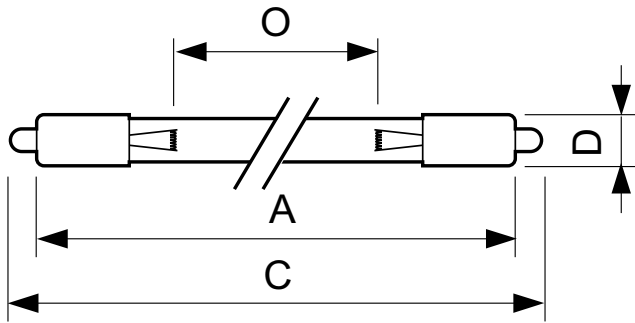

TUV T5

TUV 36T5 SP NO/32

Le lampade TUV T5 sono lampade UVC (germicide) a singola o doppia estremità utilizzate nelle unità professionali per la disinfezione dell'acqua e dell'aria. Il piccolo diametro di 16 mm della lampada consente un design del sistema ridotto e flessibilità di progettazione. Le lampade TUV T5 offrono un'emissione UV costante per tutta la loro durata, per la massima sicurezza di disinfezione e un'elevata efficacia del sistema.

Warnings and safety

- È estremamente improbabile che la rottura di una lampada possa avere conseguenze sulla salute dei consumatori. Nel caso in cui una lampada si rompa, ventilare la stanza per 30 minuti e rimuovere i frammenti, preferibilmente indossando dei guanti. Riporre i frammenti in una busta di plastica sigillata e smaltirli presso i luoghi opportuni per il riciclo. Non utilizzare un aspirapolvere.

Dati del prodotto

Informazioni generali		Meccanica e corpo	
Attacco	SINGLEPIN [Single Pin]	Informazioni sull'attacco	Pin singolo
Applicazione principale	Germicide	Forma lampadina	T16
Vita utile (Nom)	9000 h	Approvazione e applicazione	
Descrizione del sistema	Alta Efficienza	Contenuto di mercurio (Hg) (Nom)	3,0 mg
Dati tecnici di illuminazione		UV	
Codice colore	TUV	Radiazione UV-C a 100 ore	14 W
Designazione colore	- [Not Specified]	Dati del prodotto	
Deprezzamento per la durata utile	15 %	Codice prodotto completo	871150064036999
Funzionamento e parte elettrica		Nome prodotto ordine	TUV 36T5 SP NO/32
Power (Rated) (Nom)	40 W	EAN/UPC - Prodotto	8711500640369
Corrente lampada (Nom)	0.425 A	Codice d'ordine	64036999
Tensione (Nom)	97 V	Numero SAP - Quantità per confezione	1

TUV T5

Numeratore - Confezioni per scatola esterna	32
Materiale SAP	927970004099
Peso netto SAP (Pezzo)	87,000 g

Disegno tecnico

TUV 36T5 SP NO/32

Product	D (max)	O	C (max)	A (max)
TUV 36T5 SP NO/32	18,6 mm	762 mm	863,9 mm	845,4 mm