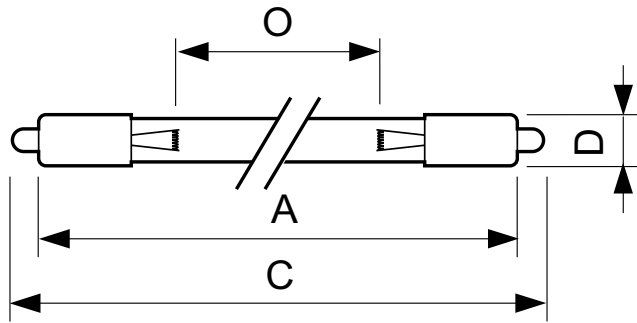

## TUV 64T5 HE SP UNP/32

Le lampade TUV T5 sono lampade UVC (germicide) a singola o doppia estremità utilizzate nelle unità professionali per la disinfezione dell'acqua e dell'aria. Il piccolo diametro di 16 mm della lampada consente un design del sistema ridotto e flessibilità di progettazione. Le lampade TUV T5 offrono un'emissione UV costante per tutta la loro durata, per la massima sicurezza di disinfezione e un'elevata efficacia del sistema.

### Warnings and safety

- È estremamente improbabile che la rottura di una lampada possa avere conseguenze sulla salute dei consumatori. Nel caso in cui una lampada si rompa, ventilare la stanza per 30 minuti e rimuovere i frammenti, preferibilmente indossando dei guanti. Riporre i frammenti in una busta di plastica sigillata e smaltirli presso i luoghi opportuni per il riciclo. Non utilizzare un aspirapolvere.

### Dati del prodotto

Informazioni generali		Meccanica e corpo	
Attacco	SINGLEPIN [ Single Pin]	Informazioni sull'attacco	Pin singolo
Applicazione principale	Germicide	Forma lampadina	T16
Vita utile (Nom)	9000 h	<b>Approvazione e applicazione</b>	
Descrizione del sistema	Alta Efficienza	Contenuto di mercurio (Hg) (Nom)	3,0 mg
<b>Dati tecnici di illuminazione</b>		<b>UV</b>	
Codice colore	TUV	Radiazione UV-C a 100 ore	29 W
Designazione colore	- [ Not Specified]	<b>Dati del prodotto</b>	
Deprezzamento per la durata utile	15 %	Codice prodotto completo	871150064079699
<b>Funzionamento e parte elettrica</b>		Nome prodotto ordine	TUV 64T5 HE SP UNP/32
Power (Rated) (Nom)	75 W	EAN/UPC - Prodotto	8711500640796
Corrente lampada (Nom)	0,425 A	Codice d'ordine	64079699
Tensione (Nom)	178 V	Numero SAP - Quantità per confezione	1

### Disegno tecnico

TUV 64T5 HE SP UNP/32

Product	D (max)	O	C (max)	A (max)
TUV 64T5 HE SP UNP/32	18,6 mm	1473 mm	1575,1 mm	1556,6 mm