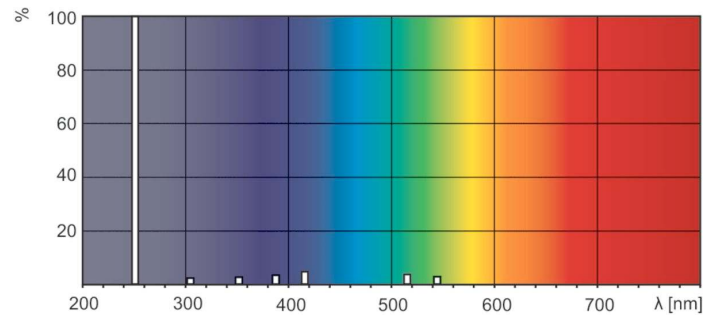

Dati del prodotto

Informazioni generali		Tensione (Nom)	
Attacco	4PINSSINGLEENDED [4 Pins Single Ended]	43 V	
Applicazione principale	Germicide	Meccanica e corpo	
Vita utile (Nom)	9000 h	Informazioni sull'attacco	4 Pin attacco singolo
Descrizione del sistema	non disponibile [-]	Forma lampadina	T16
Dati tecnici di illuminazione		Approvazione e applicazione	
Codice colore	TUV	Contenuto di mercurio (Hg) (Nom)	4,4 mg
Designazione colore	- [Not Specified]	UV	
Deprezzamento per la durata utile	15 %	Radiazione UV-C a 100 ore	4,0 W
Funzionamento e parte elettrica		Dati del prodotto	
Power (Rated) (Nom)	15 W	Codice prodotto completo	871150064385899
Corrente lampada (Nom)	0,4 A	Nome prodotto ordine	TUV 16W 4P SE UNP/32
		EAN/UPC - Prodotto	8711500643858

Disegno tecnico

Product	D (max)	C (max)	A (max)
TUV 16W 4P SE UNP/32	19 mm	328 mm	320,3 mm

TUV 16W 4P SE UNP/32

Fotometrie

XDPB_XUTUV-Spectral power distribution B/W

XDPO_XUTUV-Spectral power distribution Colour