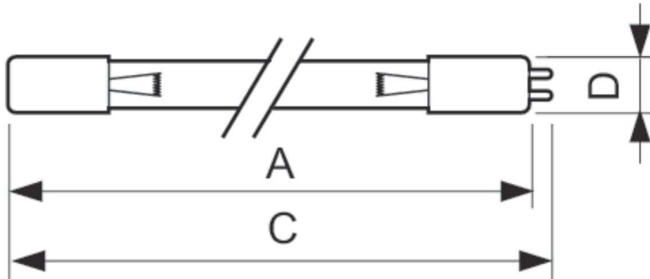

Dati del prodotto

Informazioni generali		Tensione (Nom)	
Attacco	4PINSSINGLEENDED [4 Pins Single Ended]	43 V	
Applicazione principale	Germicide	Meccanica e corpo	
Vita utile (Nom)	9000 h	Informazioni sull'attacco	4 Pin attacco singolo
Descrizione del sistema	non disponibile [-]	Forma lampadina	T16
Dati tecnici di illuminazione		Approvazione e applicazione	
Codice colore	TUV	Contenuto di mercurio (Hg) (Nom)	4,4 mg
Designazione colore	- [Not Specified]	UV	
Deprezzamento per la durata utile	15 %	Radiazione UV-C a 100 ore	4,0 W
Funzionamento e parte elettrica		Dati del prodotto	
Power (Rated) (Nom)	15 W	Codice prodotto completo	871150064385899
Corrente lampada (Nom)	0,4 A	Nome prodotto ordine	TUV 16W 4P SE UNP/32
		EAN/UPC - Prodotto	8711500643858

Disegno tecnico

Product	D (max)	C (max)	A (max)
TUV 16W 4P SE UNP/32	19 mm	328 mm	320,3 mm

TUV 16W 4P SE UNP/32

Fotometrie

XDPB_XUTUV-Spectral power distribution B/W

XDPO_XUTUV-Spectral power distribution Colour