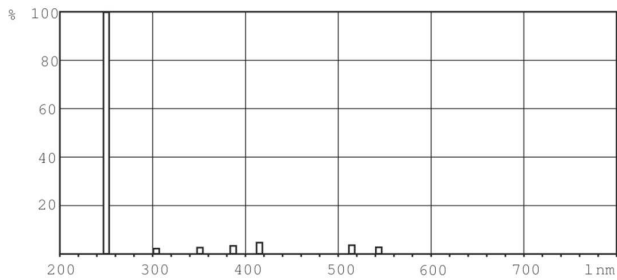

Dati del prodotto

Informazioni generali		Tensione (Nom)	
Attacco	4PINSSINGLEENDED [4 Pins Single Ended]	43 V	
Applicazione principale	Germicide	Meccanica e corpo	
Vita utile (Nom)	9000 h	Informazioni sull'attacco	4 Pin attacco singolo
Descrizione del sistema	non disponibile [-]	Forma lampadina	T16
Dati tecnici di illuminazione		Approvazione e applicazione	
Codice colore	TUV	Contenuto di mercurio (Hg) (Nom)	4,4 mg
Designazione colore	- [Not Specified]	UV	
Deprezzamento per la durata utile	15 %	Radiazione UV-C a 100 ore	4,0 W
Funzionamento e parte elettrica		Dati del prodotto	
Power (Rated) (Nom)	15 W	Codice prodotto completo	871150064385899
Corrente lampada (Nom)	0,4 A	Nome prodotto ordine	TUV 16W 4P SE UNP/32
		EAN/UPC - Prodotto	8711500643858

TUV TL Mini

Codice d'ordine	64385899
Codice locale	SETUV16
Numeratore SAP - Quantità per confezione	1
Numeratore - Confezioni per scatola esterna	32

Materiale SAP	927971404099
Peso netto SAP (Pezzo)	36,000 g

Disegno tecnico

Product	D (max)	C (max)	A (max)
TUV 16W 4P SE UNP/32	19 mm	328 mm	320,3 mm

TUV 16W 4P SE UNP/32

Fotometrie

XDPB_XUTUV-Spectral power distribution B/W

XDPO_XUTUV-Spectral power distribution Colour