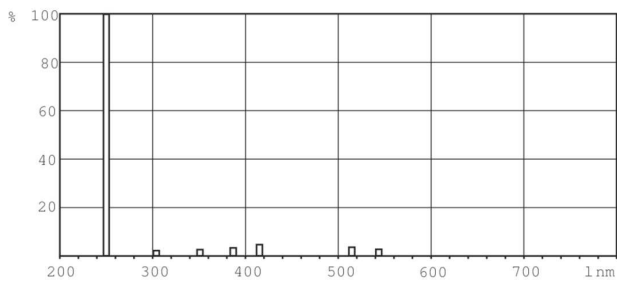

Dati del prodotto

Informazioni generali		Tensione (Nom)	
Attacco	4PINSSINGLEENDED [4 Pins Single Ended]	97 V	
Applicazione principale	Germicide	Meccanica e corpo	
Vita utile (Nom)	9000 h	Informazioni sull'attacco	4 Pin attacco singolo
Descrizione del sistema	Alta emissione (HO)	Forma lampadina	T16
Dati tecnici di illuminazione		Approvazione e applicazione	
Codice colore	TUV	Contenuto di mercurio (Hg) (Nom)	5,5 mg
Designazione colore	- [Not Specified]	UV	
Deprezzamento per la durata utile	15 %	Radiazione UV-C a 100 ore	25 W
Funzionamento e parte elettrica		Dati del prodotto	
Power (Rated) (Nom)	75 W	Codice prodotto completo	871150086970899
Corrente lampada (Nom)	0,8 A	Nome prodotto ordine	TUV 36T5 HO 4P SE UNP/32
		EAN/UPC - Prodotto	8711500869708

TUV T5

Codice d'ordine	86970899
Codice locale	SETUV36HO
Numeratore SAP - Quantità per confezione	1
Numeratore - Confezioni per scatola esterna	32

Materiale SAP	927972104099
Peso netto SAP (Pezzo)	87,000 g

Disegno tecnico

Product	D (max)	C (max)	A (max)
TUV 36T5 HO 4P SE UNP/32	19,3 mm	853 mm	845,4 mm

TUV 36T5 HO 4P SE UNP/32

Fotometrie

XDPB_XUTUV-Spectral power distribution B/W

XDPO_XUTUV-Spectral power distribution Colour