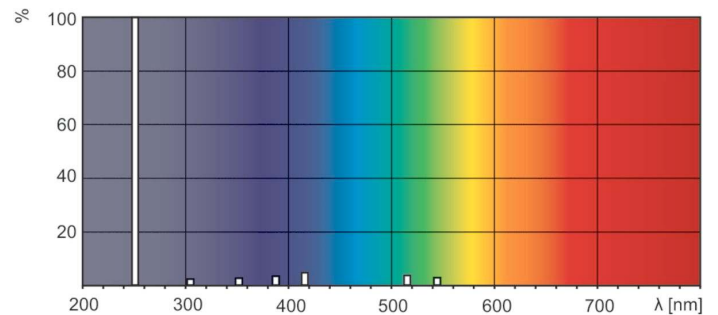

Dati del prodotto

Informazioni generali		Tensione (Nom)	
Attacco	4PINSSINGLEENDED [4 Pins Single Ended]	97 V	
Applicazione principale	Germicide	Meccanica e corpo	
Vita utile (Nom)	9000 h	Informazioni sull'attacco	4 Pin attacco singolo
Descrizione del sistema	Alta emissione (HO)	Forma lampadina	T16
Dati tecnici di illuminazione		Approvazione e applicazione	
Codice colore	TUV	Contenuto di mercurio (Hg) (Nom)	5,5 mg
Designazione colore	- [Not Specified]	UV	
Deprezzamento per la durata utile	15 %	Radiazione UV-C a 100 ore	25 W
Funzionamento e parte elettrica		Dati del prodotto	
Power (Rated) (Nom)	75 W	Codice prodotto completo	871150086970899
Corrente lampada (Nom)	0,8 A	Nome prodotto ordine	TUV 36T5 HO 4P SE UNP/32
		EAN/UPC - Prodotto	8711500869708

Disegno tecnico

Product	D (max)	C (max)	A (max)
TUV 36T5 HO 4P SE UNP/32	19,3 mm	853 mm	845,4 mm

TUV 36T5 HO 4P SE UNP/32

Fotometrie

XDPB_XUTUV-Spectral power distribution B/W

XDPO_XUTUV-Spectral power distribution Colour