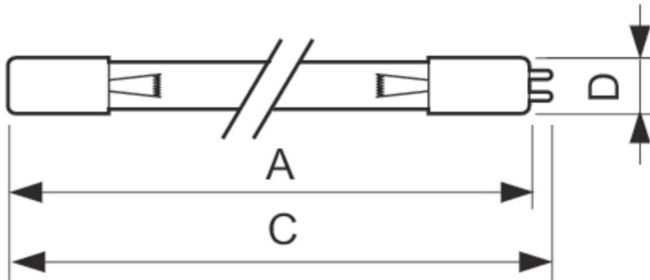

TUV T5

TUV 36T5 HO 4P SE UNP/32

Le lampade TUV T5 sono lampade UVC (germicide) a singola o doppia estremità utilizzate nelle unità professionali per la disinfezione dell'acqua e dell'aria. Il piccolo diametro di 16 mm della lampada consente un design del sistema ridotto e flessibilità di progettazione. Le lampade TUV T5 offrono un'emissione UV costante per tutta la loro durata, per la massima sicurezza di disinfezione e un'elevata efficacia del sistema.

Dati del prodotto

Informazioni generali		Tensione (Nom)	
Attacco	4PINSSINGLEENDED [4 Pins Single Ended]	97 V	
Applicazione principale	Germicide	Meccanica e corpo	
Vita utile (Nom)	9000 h	Informazioni sull'attacco	4 Pin attacco singolo
Descrizione del sistema	Alta emissione (HO)	Forma lampadina	T16
Dati tecnici di illuminazione		Approvazione e applicazione	
Codice colore	TUV	Contenuto di mercurio (Hg) (Nom)	5,5 mg
Designazione colore	- [Not Specified]	UV	
Deprezzamento per la durata utile	15 %	Radiazione UV-C a 100 ore	25 W
Funzionamento e parte elettrica		Dati del prodotto	
Power (Rated) (Nom)	75 W	Codice prodotto completo	871150086970899
Corrente lampada (Nom)	0,8 A	Nome prodotto ordine	TUV 36T5 HO 4P SE UNP/32
		EAN/UPC - Prodotto	8711500869708

Disegno tecnico

Product	D (max)	C (max)	A (max)
TUV 36T5 HO 4P SE UNP/32	19,3 mm	853 mm	845,4 mm

TUV 36T5 HO 4P SE UNP/32

Fotometrie

XDPB_XUTUV-Spectral power distribution B/W

XDPO_XUTUV-Spectral power distribution Colour