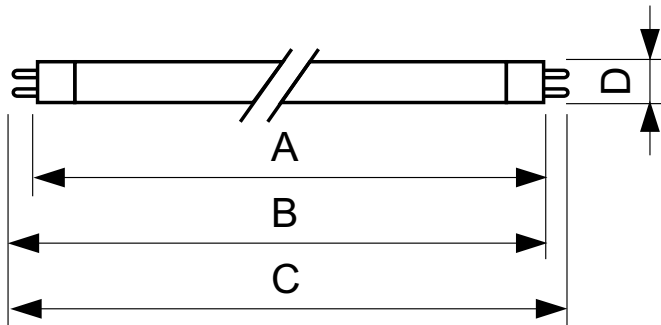

TUV TL Mini

TUV 4W FAM/10X25BOX

Le lampade TUV TL Mini sono sottili lampade UVC (germicide) a doppia estremità utilizzate nelle unità di disinfezione dell'acqua e dell'aria residenziali. Il piccolo diametro di 16 mm della lampada consente un design del sistema ridotto e flessibilità di progettazione. Le lampade TUV TL Mini offrono un'emissione UV quasi costante per tutta la loro durata, per la massima sicurezza di disinfezione e un'elevata efficacia del sistema.

Dati del prodotto

Informazioni generali		Meccanica e corpo	
Attacco	G5 [G5]	Informazioni sull'attacco	2 Pin (2P)
Applicazione principale	Germicide	Forma lampadina	T16
Vita utile (Nom)	6000 h	Approvazione e applicazione	
Descrizione del sistema	non disponibile [-]	Contenuto di mercurio (Hg) (Nom)	4,4 mg
Dati tecnici di illuminazione		UV	
Codice colore	TUV	Radiazione UV-C a 100 ore	0,9 W
Designazione colore	- [Not Specified]	Dati del prodotto	
Deprezzamento per la durata utile	0,25 %	Codice prodotto completo	871150063872427
Funzionamento e parte elettrica		Nome prodotto ordine	TUV 4W FAM/10X25BOX
Power (Rated) (Nom)	4,5 W	EAN/UPC - Prodotto	8711500638724
Corrente lampada (Nom)	0,17 A	Codice d'ordine	63872427
Tensione (Nom)	29 V	Codice locale	TUV4

TUV 4W FAM/10X25BOX

Product	D	C
TUV 4W FAM/10X25BOX	16 mm	150,1 mm

Fotometrie

XDPB_XUTUV-Spectral power distribution B/W

XDPO_XUTUV-Spectral power distribution Colour