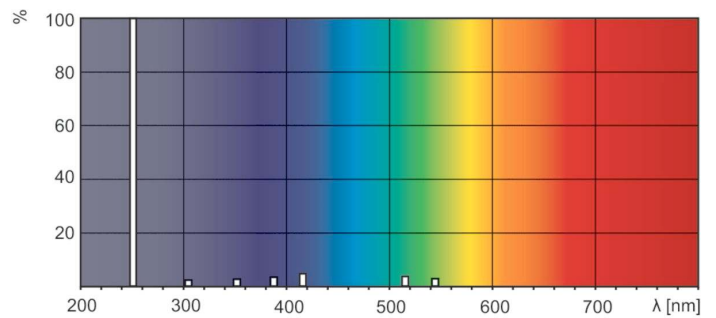

XDPO_XUTUV-Spectral power distribution Colour