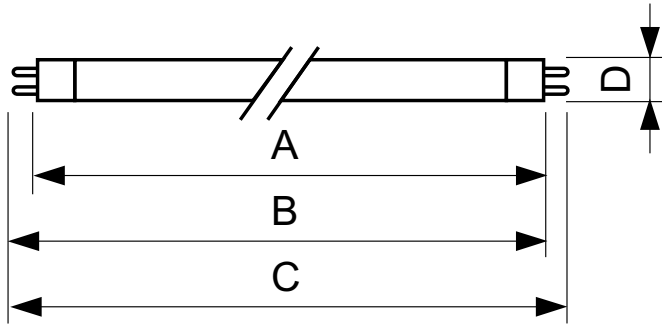

TUV TL Mini

Numeratore - Confezioni per scatola esterna	250
Materiale SAP	928001104013
Peso netto SAP (Pezzo)	25,300 g

Disegno tecnico

TUV 8W FAM/10X25BOX

Product	D	C
TUV 8W FAM/10X25BOX	16 mm	302,5 mm