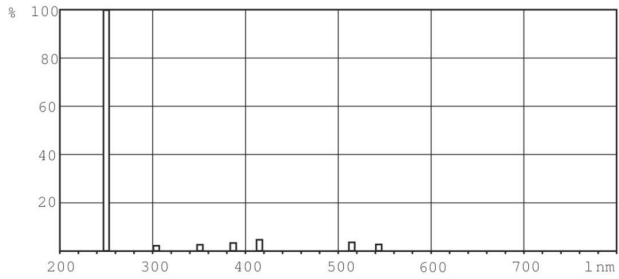

Fotometrie

XDPB_XUTUV-Spectral power distribution B/W