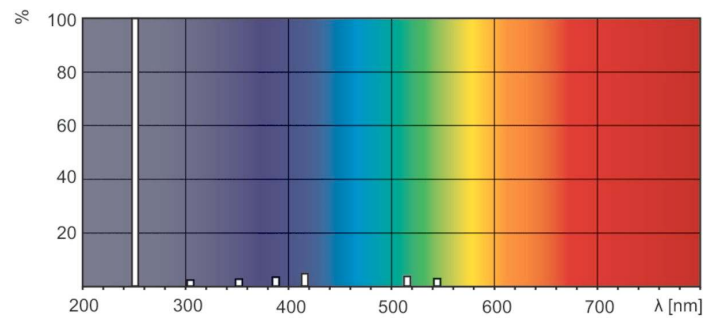

XDPO_XUTUV-Spectral power distribution Colour