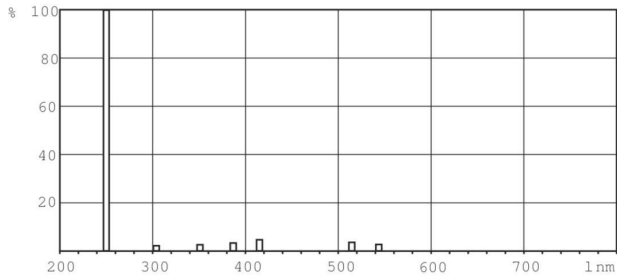

Dati del prodotto

Informazioni generali		Meccanica e corpo	
Attacco	G5 [G5]	Informazioni sull'attacco	2 Pin (2P)
Applicazione principale	Germicide	Forma lampadina	T16
Vita utile (Nom)	11000 h	Approvazione e applicazione	
Descrizione del sistema	non disponibile [-]	Contenuto di mercurio (Hg) (Nom)	4,4 mg
Dati tecnici di illuminazione		UV	
Codice colore	TUV	Radiazione UV-C a 100 ore	2,6 W
Designazione colore	- [Not Specified]	Dati del prodotto	
Deprezzamento per la durata utile	15 %	Codice prodotto completo	871150055965427
Funzionamento e parte elettrica		Nome prodotto ordine	TUV 11W FAM/10X25BOX
Power (Rated) (Nom)	11,5 W	EAN/UPC - Prodotto	8711500559654
Corrente lampada (Nom)	0,4 A	Codice d'ordine	55965427
Tensione (Nom)	34 V	Codice locale	G5TUV11

TUV 11W FAM/10X25BOX

Product	D	C
TUV 11W FAM/10X25BOX	16 mm	226,3 mm

Fotometrie

XDPB_XUTUV-Spectral power distribution B/W

XDPO_XUTUV-Spectral power distribution Colour