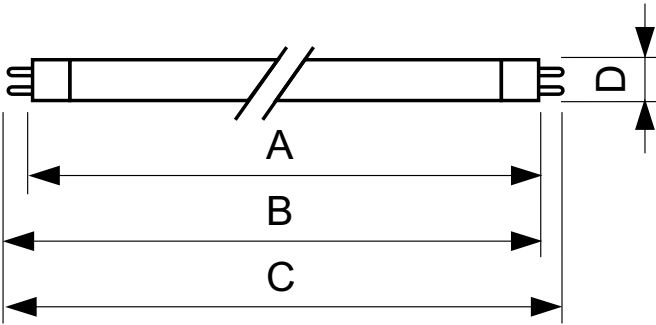

TUV TL Mini

TUV 11W FAM/10X25BOX

Le lampade TUV TL Mini sono sottili lampade UVC (germicide) a doppia estremità utilizzate nelle unità di disinfezione dell'acqua e dell'aria residenziali. Il piccolo diametro di 16 mm della lampada consente un design del sistema ridotto e flessibilità di progettazione. Le lampade TUV TL Mini offrono un'emissione UV quasi costante per tutta la loro durata, per la massima sicurezza di disinfezione e un'elevata efficacia del sistema.

Dati del prodotto

Informazioni generali		Meccanica e corpo	
Attacco	G5 [G5]	Informazioni sull'attacco	2 Pin (2P)
Applicazione principale	Germicide	Forma lampadina	T16
Vita utile (Nom)	11000 h	Approvazione e applicazione	
Descrizione del sistema	non disponibile [-]	Contenuto di mercurio (Hg) (Nom)	4,4 mg
Dati tecnici di illuminazione		UV	
Codice colore	TUV	Radiazione UV-C a 100 ore	2,6 W
Designazione colore	- [Not Specified]	Dati del prodotto	
Deprezzamento per la durata utile	15 %	Codice prodotto completo	871150055965427
Funzionamento e parte elettrica		Nome prodotto ordine	TUV 11W FAM/10X25BOX
Power (Rated) (Nom)	11,5 W	EAN/UPC - Prodotto	8711500559654
Corrente lampada (Nom)	0,4 A	Codice d'ordine	55965427
Tensione (Nom)	34 V	Codice locale	G5TUV11

TUV 11W FAM/10X25BOX

Product	D	C
TUV 11W FAM/10X25BOX	16 mm	226,3 mm

Fotometrie

XDPB_XUTUV-Spectral power distribution B/W

XDPO_XUTUV-Spectral power distribution Colour