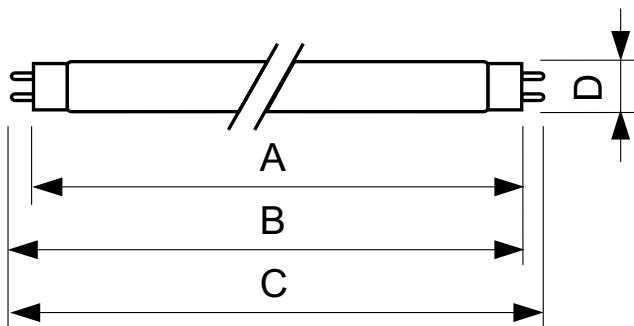

Dati del prodotto

Informazioni generali		Controlli e dimmerazione	
Attacco	G13 [Medium Bi-Pin Fluorescent]	Dimmerabile	Sì
Vita al 50% di guasti (Nom)	15.000 ore		
Dati tecnici di illuminazione		Meccanica e corpo	
Codice colore	160	Forma lampadina	T8 [26 mm (T8)]
Flusso luminoso	700 lm		
Designazione colore	Giallo	Approvazione e applicazione	
		Contenuto di mercurio (Hg) (Nom)	13,0 mg
		Consumo energetico kWh/1000 h	23 kWh
Funzionamento e parte elettrica		Dati del prodotto	
Consumo energetico	18,0 W	Full EOC	871150072687240
Corrente lampada (Nom)	0,360 A	Nome prodotto ordine	TL-D Colored 18W Yellow 1SL/25
Tensione (Nom)	59 V	Codice d'ordine	72687240
Tensione (Nom)	59 V	Codice locale	1816G
		Numeratore SAP - Quantità per confezione	1

TL-D Colored

Numeratore - Confezioni per scatola esterna	25
Codice materiale (12NC)	928048001605
Nome completo prodotto	TL-D Colored 18W Yellow 1SL/25
EAN/UPC - Case	8711500726889

EAN/UPC - Product/Case	8711500726872
------------------------	---------------

Disegno tecnico

Product	D (max)	A (max)	B (max)	B (min)	C (max)
TL-D Colored 18W Yellow 1SL/25	28,0 mm	589,8 mm	596,9 mm	594,5 mm	604,0 mm

Fotometrie

Spectral Power Distribution Colour - TL-D Colored 18W Yellow 1SL/25