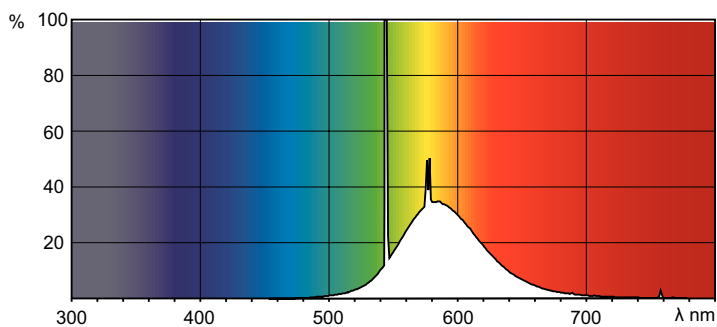

TL-D Colored

TL-D Colored 18W Yellow 1SL/25

Questa lampada TL-D (diametro tubo 26 mm) contribuisce a creare effetti e atmosfere speciali o ad attirare l'attenzione utilizzando luce rossa, verde, blu e gialla. Oltre a utilizzare i singoli colori, è possibile miscelarli per ottenere anche luce bianca. Grazie all'uso di polveri comuni, offre un'emissione luminosa elevata. Le aree di applicazione includono negozi e showroom, bar e ristoranti, aree dimostrative, illuminazione di insegne e luoghi di intrattenimento.

Dati del prodotto

Informazioni generali		Controlli e dimmerazione	
Attacco	G13 [Medium Bi-Pin Fluorescent]	Dimmerabile	Sì
Vita al 50% di guasti (Nom)	15.000 ore		
Dati tecnici di illuminazione		Meccanica e corpo	
Codice colore	160	Forma lampadina	T8 [26 mm (T8)]
Flusso luminoso	700 lm		
Designazione colore	Giallo	Approvazione e applicazione	
		Contenuto di mercurio (Hg) (Nom)	13,0 mg
		Consumo energetico kWh/1000 h	23 kWh
Funzionamento e parte elettrica		Dati del prodotto	
Consumo energetico	18,0 W	Full EOC	871150072687240
Corrente lampada (Nom)	0,360 A	Nome prodotto ordine	TL-D Colored 18W Yellow 1SL/25
Tensione (Nom)	59 V	Codice d'ordine	72687240
Tensione (Nom)	59 V	Codice locale	1816G
		Numeratore SAP - Quantità per confezione	1

TL-D Colored

Numeratore - Confezioni per scatola esterna	25
Codice materiale (12NC)	928048001605
Nome completo prodotto	TL-D Colored 18W Yellow 1SL/25
EAN/UPC - Case	8711500726889

EAN/UPC - Product/Case	8711500726872
------------------------	---------------

Disegno tecnico

Product	D (max)	A (max)	B (max)	B (min)	C (max)
TL-D Colored 18W Yellow 1SL/25	28,0 mm	589,8 mm	596,9 mm	594,5 mm	604,0 mm

Fotometrie

Spectral Power Distribution Colour - TL-D Colored 18W Yellow 1SL/25