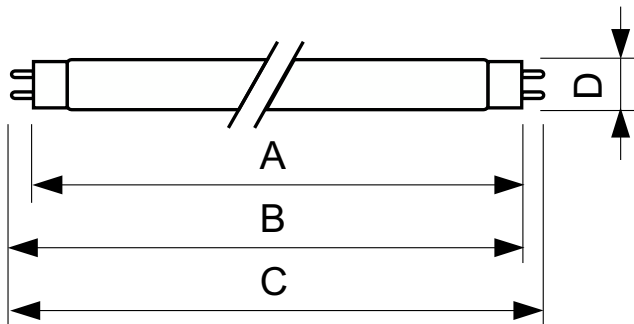

TL-D Colored

TL-D Colored 36W Yellow 1SL/25

Questa lampada TL-D (diametro tubo 26 mm) contribuisce a creare effetti e atmosfere speciali o ad attirare l'attenzione utilizzando luce rossa, verde, blu e gialla. Oltre a utilizzare i singoli colori, è possibile miscelarli per ottenere anche luce bianca. Grazie all'uso di polveri comuni, offre un'emissione luminosa elevata. Le aree di applicazione includono negozi e showroom, bar e ristoranti, aree dimostrative, illuminazione di insegne e luoghi di intrattenimento.

Dati del prodotto

Informazioni generali		Controlli e dimmerazione	
Attacco	G13 [Medium Bi-Pin Fluorescent]	Dimmerabile	Sì
Vita al 50% di guasti (Nom)	15.000 ore		
Dati tecnici di illuminazione		Meccanica e corpo	
Codice colore	160	Forma lampadina	T8 [26 mm (T8)]
Flusso luminoso	1.580 lm		
Designazione colore	Giallo	Approvazione e applicazione	
		Contenuto di mercurio (Hg) (Nom)	13,0 mg
		Consumo energetico kWh/1000 h	44 kWh
Funzionamento e parte elettrica		Dati del prodotto	
Consumo energetico	36,0 W	Full EOC	871150072751040
Corrente lampada (Nom)	0,440 A	Nome prodotto ordine	TL-D Colored 36W Yellow 1SL/25
Tensione (Nom)	103 V	Codice d'ordine	72751040
Tensione (Nom)	103 V	Codice locale	3616G
		Numeratore SAP - Quantità per confezione	1

TL-D Colored

Numeratore - Confezioni per scatola esterna	25
Codice materiale (12NC)	928048501605
Nome completo prodotto	TL-D Colored 36W Yellow 1SL/25
EAN/UPC - Case	8711500727527

EAN/UPC - Product/Case	8711500727510
------------------------	---------------

Disegno tecnico

Product	D (max)	A (max)	B (max)	B (min)	C (max)
TL-D Colored 36W Yellow 1SL/25	28,0 mm	1.199,4 mm	1.206,5 mm	1.204,1 mm	1.213,6 mm

Fotometrie

Spectral Power Distribution Colour - TL-D Colored 36W Yellow 1SL/25