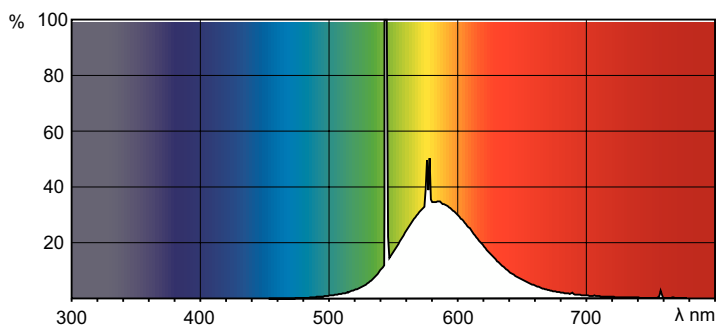

TL-D Colored

TL-D Colored 36W Yellow 1SL/25

Questa lampada TL-D (diametro tubo 26 mm) contribuisce a creare effetti e atmosfere speciali o ad attirare l'attenzione utilizzando luce rossa, verde, blu e gialla. Oltre a utilizzare i singoli colori, è possibile miscelarli per ottenere anche luce bianca. Grazie all'uso di polveri comuni, offre un'emissione luminosa elevata. Le aree di applicazione includono negozi e showroom, bar e ristoranti, aree dimostrative, illuminazione di insegne e luoghi di intrattenimento.

Dati del prodotto

Informazioni generali		Controlli e dimmerazione	
Attacco	G13 [Medium Bi-Pin Fluorescent]	Dimmerabile	Sì
Vita al 50% di guasti (Nom)	15.000 ore		
Dati tecnici di illuminazione		Meccanica e corpo	
Codice colore	160	Forma lampadina	T8 [26 mm (T8)]
Flusso luminoso	1.580 lm		
Designazione colore	Giallo	Approvazione e applicazione	
		Contenuto di mercurio (Hg) (Nom)	13,0 mg
		Consumo energetico kWh/1000 h	44 kWh
Funzionamento e parte elettrica		Dati del prodotto	
Consumo energetico	36,0 W	Full EOC	871150072751040
Corrente lampada (Nom)	0,440 A	Nome prodotto ordine	TL-D Colored 36W Yellow 1SL/25
Tensione (Nom)	103 V	Codice d'ordine	72751040
Tensione (Nom)	103 V	Codice locale	3616G
		Numeratore SAP - Quantità per confezione	1

Disegno tecnico

Product	D (max)	A (max)	B (max)	B (min)	C (max)
TL-D Colored 36W Yellow 1SL/25	28,0 mm	1.199,4 mm	1.206,5 mm	1.204,1 mm	1.213,6 mm

Fotometrie

Spectral Power Distribution Colour - TL-D Colored 36W Yellow 1SL/25