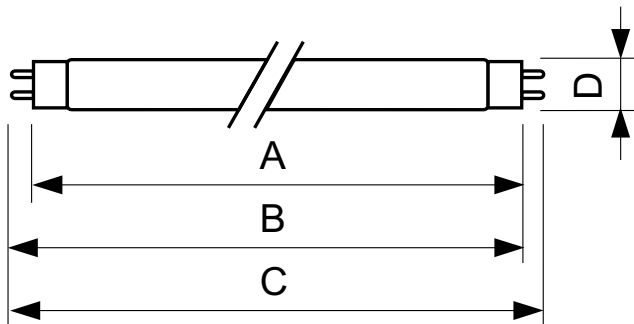

TL-D Colored

TL-D Colored 36W Green 1SL/25

Questa lampada TL-D (diametro tubo 26 mm) contribuisce a creare effetti e atmosfere speciali o ad attirare l'attenzione utilizzando luce rossa, verde, blu e gialla. Oltre a utilizzare i singoli colori, è possibile miscelarli per ottenere anche luce bianca. Grazie all'uso di polveri comuni, offre un'emissione luminosa elevata. Le aree di applicazione includono negozi e showroom, bar e ristoranti, aree dimostrative, illuminazione di insegne e luoghi di intrattenimento.

Dati del prodotto

Informazioni generali		Controlli e dimmerazione	
Attacco	G13 [Medium Bi-Pin Fluorescent]	Dimmerabile	Sì
Vita al 50% di guasti (Nom)	15.000 ore		
Dati tecnici di illuminazione		Meccanica e corpo	
Codice colore	170	Forma lampadina	T8 [26 mm (T8)]
Flusso luminoso	4.300 lm		
Designazione colore	Verde (G)	Approvazione e applicazione	
		Contenuto di mercurio (Hg) (Nom)	1,7 mg
		Consumo energetico kWh/1000 h	42 kWh
Funzionamento e parte elettrica		Dati del prodotto	
Consumo energetico	36,0 W	Full EOC	871150064300140
Corrente lampada (Nom)	0,440 A	Nome prodotto ordine	TL-D Colored 36W Green 1SL/25
Tensione (Nom)	103 V	Codice d'ordine	64300140
Tensione (Nom)	103 V	Codice locale	3617V
		Numeratore SAP - Quantità per confezione	1

TL-D Colored

Numeratore - Confezioni per scatola esterna	25
Codice materiale (12NC)	928048501705
Nome completo prodotto	TL-D Colored 36W Green 1SL/25
EAN/UPC - Case	8711500643018

EAN/UPC - Product/Case	8711500643001
------------------------	---------------

Disegno tecnico

Product	D (max)	A (max)	B (max)	B (min)	C (max)
TL-D Colored 36W Green 1SL/25	28,0 mm	1.199,4 mm	1.206,5 mm	1.204,1 mm	1.213,6 mm