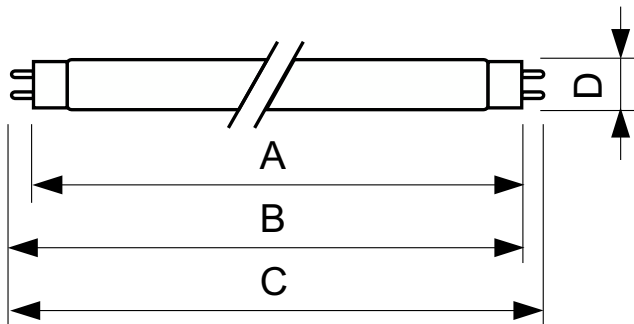

TL-D Colored

TL-D Colored 36W Blue 1SL/25

Questa lampada TL-D (diametro tubo 26 mm) contribuisce a creare effetti e atmosfere speciali o ad attirare l'attenzione utilizzando luce rossa, verde, blu e gialla. Oltre a utilizzare i singoli colori, è possibile miscelarli per ottenere anche luce bianca. Grazie all'uso di polveri comuni, offre un'emissione luminosa elevata. Le aree di applicazione includono negozi e showroom, bar e ristoranti, aree dimostrative, illuminazione di insegne e luoghi di intrattenimento.

Dati del prodotto

Informazioni generali		Controlli e dimmerazione	
Attacco	G13 [Medium Bi-Pin Fluorescent]	Dimmerabile	Sì
Vita al 50% di guasti (Nom)	15.000 ore		
Dati tecnici di illuminazione		Meccanica e corpo	
Codice colore	180	Forma lampadina	T8 [26 mm (T8)]
Flusso luminoso	960 lm		
Designazione colore	Blu (B)	Approvazione e applicazione	
		Contenuto di mercurio (Hg) (Nom)	13,0 mg
		Consumo energetico kWh/1000 h	45 kWh
Funzionamento e parte elettrica		Dati del prodotto	
Consumo energetico	36,0 W	Full EOC	871150072754140
Corrente lampada (Nom)	0,440 A	Nome prodotto ordine	TL-D Colored 36W Blue 1SL/25
Tensione (Nom)	103 V	Codice d'ordine	72754140
Tensione (Nom)	103 V	Codice locale	3618B
		Numeratore SAP - Quantità per confezione	1

TL-D Colored

Numeratore - Confezioni per scatola esterna	25
Codice materiale (12NC)	928048501805
Nome completo prodotto	TL-D Colored 36W Blue 1SL/25
EAN/UPC - Case	8711500727558

EAN/UPC - Product/Case	8711500727541
------------------------	---------------

Disegno tecnico

Product	D (max)	A (max)	B (max)	B (min)	C (max)
TL-D Colored 36W Blue 1SL/25	28,0 mm	1.199,4 mm	1.206,5 mm	1.204,1 mm	1.213,6 mm

Fotometrie

Spectral Power Distribution Colour - TL-D Colored 36W Blue 1SL/25