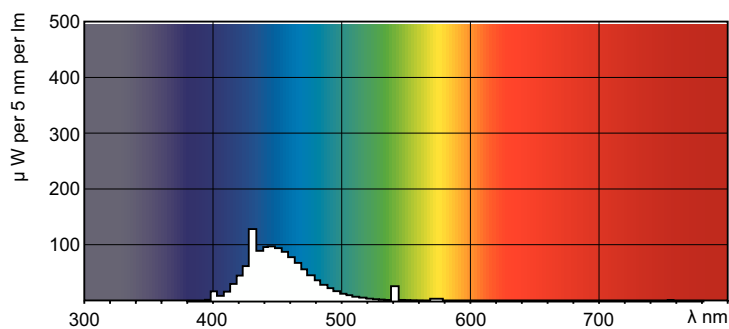

TL-D Colored

TL-D Colored 36W Blue 1SL/25

Questa lampada TL-D (diametro tubo 26 mm) contribuisce a creare effetti e atmosfere speciali o ad attirare l'attenzione utilizzando luce rossa, verde, blu e gialla. Oltre a utilizzare i singoli colori, è possibile miscelarli per ottenere anche luce bianca. Grazie all'uso di polveri comuni, offre un'emissione luminosa elevata. Le aree di applicazione includono negozi e showroom, bar e ristoranti, aree dimostrative, illuminazione di insegne e luoghi di intrattenimento.

Dati del prodotto

Informazioni generali		Controlli e dimmerazione	
Attacco	G13 [Medium Bi-Pin Fluorescent]	Dimmerabile	Sì
Vita al 50% di guasti (Nom)	15.000 ore		
Dati tecnici di illuminazione		Meccanica e corpo	
Codice colore	180	Forma lampadina	T8 [26 mm (T8)]
Flusso luminoso	960 lm		
Designazione colore	Blu (B)	Approvazione e applicazione	
		Contenuto di mercurio (Hg) (Nom)	13,0 mg
		Consumo energetico kWh/1000 h	45 kWh
Funzionamento e parte elettrica		Dati del prodotto	
Consumo energetico	36,0 W	Full EOC	871150072754140
Corrente lampada (Nom)	0,440 A	Nome prodotto ordine	TL-D Colored 36W Blue 1SL/25
Tensione (Nom)	103 V	Codice d'ordine	72754140
Tensione (Nom)	103 V	Codice locale	3618B
		Numeratore SAP - Quantità per confezione	1

Disegno tecnico

Product	D (max)	A (max)	B (max)	B (min)	C (max)
TL-D Colored 36W Blue 1SL/25	28,0 mm	1.199,4 mm	1.206,5 mm	1.204,1 mm	1.213,6 mm

Fotometrie

Spectral Power Distribution Colour - TL-D Colored 36W Blue 1SL/25