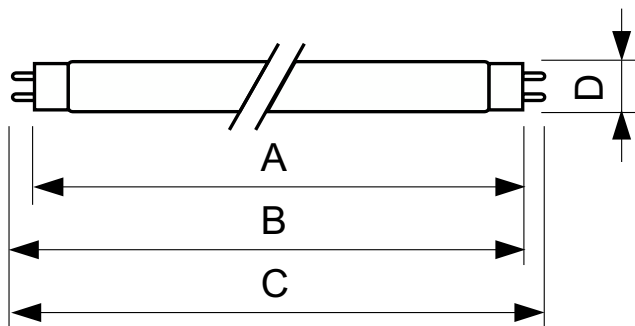

### Dati del prodotto

Informazioni generali	
Attacco	G13 [Medium Bi-Pin Fluorescent]
Vita al 50% di guasti (Nom)	15.000 ore
Dati tecnici di illuminazione	
Codice colore	150
Flusso luminoso	75 lm
Designazione colore	Rosso (HO)
Funzionamento e parte elettrica	
Consumo energetico	58,5 W
Corrente lampada (Nom)	0,670 A
Tensione (Nom)	111 V
Tensione (Nom)	111 V

Controlli e dimmerazione	
Dimmerabile	Sì
Meccanica e corpo	
Forma lampadina	T8 [26 mm (T8)]
Approvazione e applicazione	
Contenuto di mercurio (Hg) (Nom)	13,0 mg
Consumo energetico kWh/1000 h	82 kWh
Dati del prodotto	
Full EOC	871150095445940
Nome prodotto ordine	TL-D Colored 58W Red 1SL/25
Codice d'ordine	95445940
Codice locale	5815R
Numeratore SAP - Quantità per confezione	1

### Disegno tecnico

Product	D (max)	A (max)	B (max)	B (min)	C (max)
TL-D Colored 58W Red 1SL/25	28,0 mm	1.500,0 mm	1.507,1 mm	1.504,7 mm	1.514,2 mm