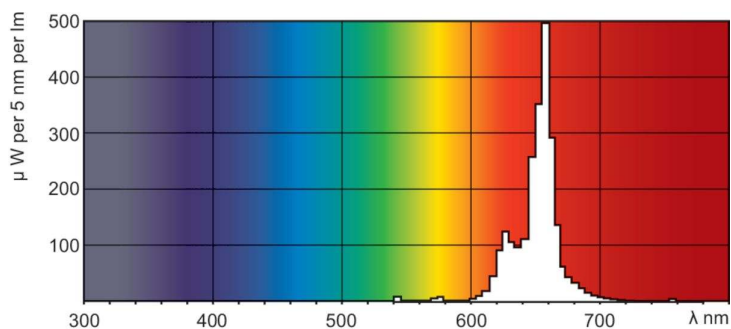

### Dati del prodotto

Informazioni generali	
Attacco	G13 [Medium Bi-Pin Fluorescent]
Vita al 50% di guasti (Nom)	15.000 ore
Dati tecnici di illuminazione	
Codice colore	150
Flusso luminoso	75 lm
Designazione colore	Rosso (HO)
Funzionamento e parte elettrica	
Consumo energetico	58,5 W
Corrente lampada (Nom)	0,670 A
Tensione (Nom)	111 V
Tensione (Nom)	111 V

### Disegno tecnico

Product	D (max)	A (max)	B (max)	B (min)	C (max)
TL-D Colored 58W Red 1SL/25	28,0 mm	1.500,0 mm	1.507,1 mm	1.504,7 mm	1.514,2 mm

### Fotometrie

Spectral Power Distribution Colour - TL-D Colored 58W Red 1SL/25