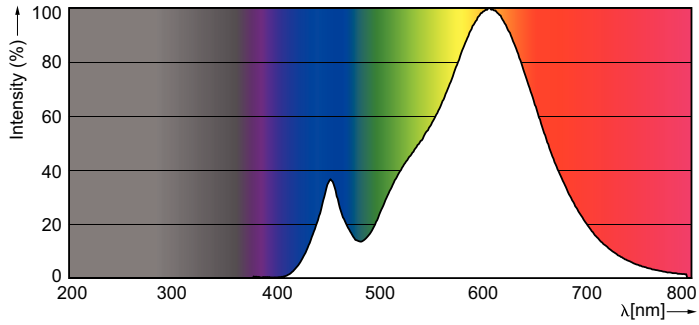

CorePro LEDcandle

Fotometrie

SDPO_LEDCL_0003-Spectral Power distribution