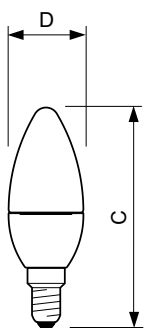

Dati del prodotto

Informazioni generali	
Attacco	E14 [E14]
Conformità a RoHS EU	Sì
Durata nominale (Nom)	15000 h
Ciclo di commutazione on/off	50.000 X
Tipo tecnico	4-25W
Dati tecnici di illuminazione	
Codice colore	827 [CCT di 2.700 K]
Flusso luminoso (Nom)	250 lm
Designazione colore	Bianca calda (WW)
Temperatura di colore correlata (Nom)	2700 K
Efficienza luminosa (specificata) (Nom)	62,50 lm/W
Uniformità del colore	<6
Indice di resa dei colori (Nom)	80
LLMF a fine durata vita nominale (Nom)	70 %

Funzionamento e parte elettrica	
Frequenza di ingresso	Da 50 a 60 Hz
Power (Rated) (Nom)	4 W
Corrente lampada (Nom)	35 mA
Wattaggio equivalente	25 W
Tempo di avvio (Nom)	0,5 s
Tempo di riscaldamento al 60% luce (Nom)	0,5 s
Fattore di potenza (Nom)	0,4
Tensione (Nom)	220-240 V
Temperatura	
Temp. massima involucro (Nom)	75 °C
Controlli e regolazione del flusso	
Regolabile	No

CorePro LEDcandle

Meccanica e corpo	
Finitura lampadina	Smerigliata
Forma lampadina	B35 [B 35mm]
Approvazione e applicazione	
Consumo energetico kWh/1000 h	4 kWh
Dati del prodotto	
Codice prodotto completo	871829178701300
Nome prodotto ordine	CorePro LEDcandle ND 4-25W E14 827 B35 FR B35 FR

Disegno tecnico

LED ND 4-25W E14 827 220-240V B35 FR

Product	D	C
CorePro LEDcandle ND 4-25W E14 827 B35 FR	35 mm	106 mm

Fotometrie

CorePro LEDcandle 4-25W E14 827 FR B35

CorePro LEDcandle 4-25W E14 827 FR B35