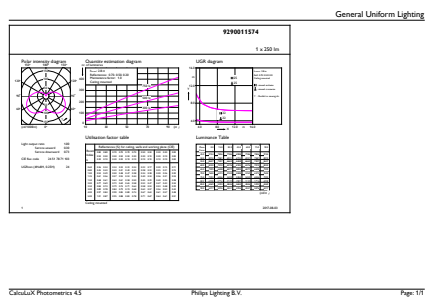

CorePro LEDcandle

Meccanica e corpo	
Finitura lampadina	Smerigliata
Forma lampadina	B35 [B 35mm]
Approvazione e applicazione	
Consumo energetico kWh/1000 h	4 kWh
Dati del prodotto	
Codice prodotto completo	871829178701300
Nome prodotto ordine	CorePro LEDcandle ND 4-25W E14 827 B35 FR B35 FR

EAN/UPC - Prodotto	8718291787013
Codice d'ordine	78701300
Codice locale	CORECAN25
Numeratore SAP - Quantità per confezione	1
Numeratore - Confezioni per scatola esterna	10
Materiale SAP	929001157402
Peso netto SAP (Pezzo)	0,040 kg

Disegno tecnico

Product	D	C
CorePro LEDcandle ND 4-25W E14 827 B35 FR	35 mm	106 mm

Fotometrie

CorePro LEDcandle 4-25W E14 827 FR B35