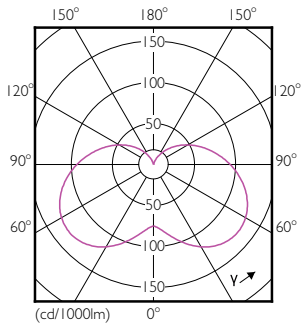

Dati del prodotto

Informazioni generali	
Attacco	E14 [E14]
Conformità a RoHS EU	Sì
Durata nominale (Nom)	15000 h
Ciclo di commutazione on/off	50.000 X
Tipo tecnico	4-25W
Dati tecnici di illuminazione	
Codice colore	827 [CCT di 2.700 K]
Flusso luminoso (Nom)	250 lm
Designazione colore	Bianca calda (WW)
Temperatura di colore correlata (Nom)	2700 K
Efficienza luminosa (specificata) (Nom)	62,50 lm/W
Uniformità del colore	<6
Indice di resa dei colori (Nom)	80
LLMF a fine durata vita nominale (Nom)	70 %

CorePro LEDcandle

Meccanica e corpo	
Finitura lampadina	Smerigliata
Forma lampadina	B35 [B 35mm]
Approvazione e applicazione	
Consumo energetico kWh/1000 h	4 kWh
Dati del prodotto	
Codice prodotto completo	871829178701300
Nome prodotto ordine	CorePro LEDcandle ND 4-25W E14 827 B35 FR B35 FR

Disegno tecnico

LED ND 4-25W E14 827 220-240V B35 FR

Product	D	C
CorePro LEDcandle ND 4-25W E14 827 B35 FR	35 mm	106 mm

Fotometrie

CorePro LEDcandle 4-25W E14 827 FR B35

CorePro LEDcandle 4-25W E14 827 FR B35