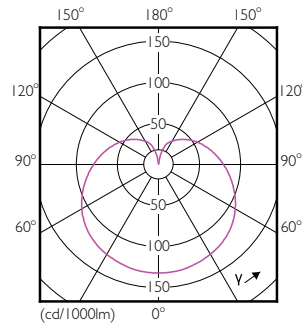

Dati del prodotto

Informazioni generali	
Attacco	E14 [E14]
Conformità a RoHS EU	Si
Durata nominale (Nom)	15000 h
Ciclo di commutazione on/off	50.000 X
Tipo tecnico	4-25W
Dati tecnici di illuminazione	
Codice colore	827 [CCT di 2.700 K]
Flusso luminoso (Nom)	250 lm
Designazione colore	Bianca calda (WW)
Temperatura di colore correlata (Nom)	2700 K
Efficienza luminosa (specificata) (Nom)	62,50 lm/W
Uniformità del colore	<6
Indice di resa dei colori (Nom)	80
LLMF a fine durata vita nominale (Nom)	70 %

CorePro LEDcandle

Meccanica e corpo

Finitura lampadina Smerigliata

Approvazione e applicazione

Classe di efficienza energetica (ELL) A+

Consumo energetico kWh/1000 h 4 kWh

Dati del prodotto

Codice prodotto completo 871829178703700

Materiale SAP 929001157502

Peso netto SAP (Pezzo) 0,040 kg

Disegno tecnico

LED ND 4-25W E14 827 220-240V P45 FR

Product	D	C
CorePro lustre ND 4-25W E14 827 P45 FR	45 mm	88 mm

Fotometrie

CorePro LEDlustre 4-25W E14 827 FR P45