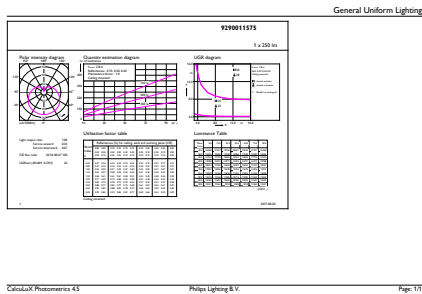

Dati del prodotto

Informazioni generali	
Attacco	E14 [E14]
Conformità a RoHS EU	Si
Durata nominale (Nom)	15000 h
Ciclo di commutazione on/off	50.000 X
Tipo tecnico	4-25W
Dati tecnici di illuminazione	
Codice colore	827 [CCT di 2.700 K]
Flusso luminoso (Nom)	250 lm
Designazione colore	Bianca calda (WW)
Temperatura di colore correlata (Nom)	2700 K
Efficienza luminosa (specificata) (Nom)	62,50 lm/W
Uniformità del colore	<6
Indice di resa dei colori (Nom)	80
LLMF a fine durata vita nominale (Nom)	70 %

CorePro LEDcandle

Meccanica e corpo

Finitura lampadina Smerigliata

Approvazione e applicazione

Classe di efficienza energetica (ELL) A+

Consumo energetico kWh/1000 h 4 kWh

Dati del prodotto

Codice prodotto completo 871829178703700

Materiale SAP 929001157502

Peso netto SAP (Pezzo) 0,040 kg

Disegno tecnico

LED ND 4-25W E14 827 220-240V P45 FR

Product	D	C
CorePro lustre ND 4-25W E14 827 P45 FR	45 mm	88 mm

Fotometrie

CorePro LEDlustre 4-25W E14 827 FR P45