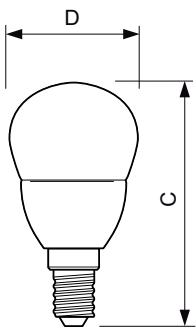

CorePro LEDcandle

Meccanica e corpo

Finitura lampadina Smerigliata

Approvazione e applicazione

Classe di efficienza energetica (ELL) A+

Consumo energetico kWh/1000 h 4 kWh

Dati del prodotto

Codice prodotto completo 871829178703700

Nome prodotto ordine CorePro lustre ND 4-25W E14 827 P45 FR

EAN/UPC - Prodotto 8718291787037

Codice d'ordine 78703700

Codice locale CORELUS25E14

Numeratore SAP - Quantità per confezione 1

Numeratore - Confezioni per scatola esterna 10

Materiale SAP 929001157502

Peso netto SAP (Pezzo) 0,040 kg

Disegno tecnico

LED ND 4-25W E14 827 220-240V P45 FR

Product	D	C
CorePro lustre ND 4-25W E14 827 P45 FR	45 mm	88 mm