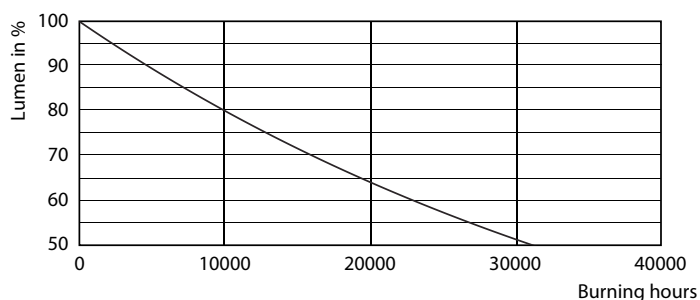

LEDbulb 60W E14 827 FR B38