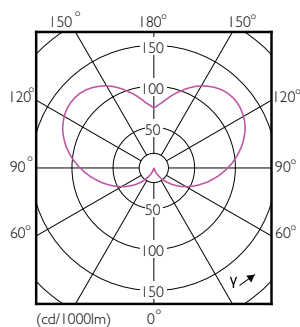

Fotometrie

CorePro LEDcandle 25W E14 840 FR B35