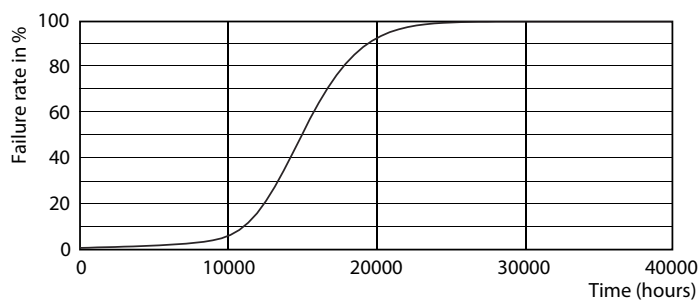

Durata

LEDbulb 60W E14 827 FR B38