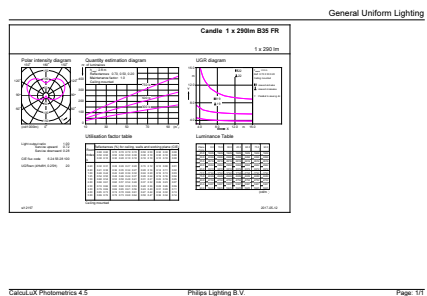

CorePro LEDcandle

Meccanica e corpo

Finitura lampadina	Smerigliata
Forma lampadina	B35 [B 35mm]

Approvazione e applicazione

Consumo energetico kWh/1000 h	4 kWh

Dati del prodotto

Codice prodotto completo	871869654348100
Nome prodotto ordine	CorePro LEDcandle ND 3.5-25W E14 840 B35 FR B35 FR

EAN/UPC - Prodotto	8718696543481
Codice d'ordine	54348100
Codice locale	CORECAN25840
Numeratore SAP - Quantità per confezione	1
Numeratore - Confezioni per scatola esterna	10
Materiale SAP	929001205602
Peso netto SAP (Pezzo)	0,040 kg

Disegno tecnico

Product	D	C
CorePro LEDcandle ND 3.5-25W E14 840 B35 FR	35 mm	106 mm

Fotometrie

CorePro LEDcandle 25W E14 840 FR B35