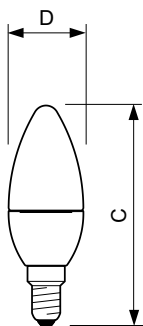

CorePro LEDcandle

Meccanica e corpo

Finitura lampadina	Smerigliata
Forma lampadina	B35 [B 35mm]

Approvazione e applicazione

Consumo energetico kWh/1000 h	4 kWh

Dati del prodotto

Codice prodotto completo	871869654348100
Nome prodotto ordine	CorePro LEDcandle ND 3.5-25W E14 840 B35 FR B35 FR

EAN/UPC - Prodotto	8718696543481
Codice d'ordine	54348100
Codice locale	CORECAN25840
Numeratore SAP - Quantità per confezione	1
Numeratore - Confezioni per scatola esterna	10
Materiale SAP	929001205602
Peso netto SAP (Pezzo)	0,040 kg

Disegno tecnico

LED ND 3.5-25W E14 840 B35 FR

Product	D	C
CorePro LEDcandle ND 3.5-25W E14 840 B35 FR	35 mm	106 mm