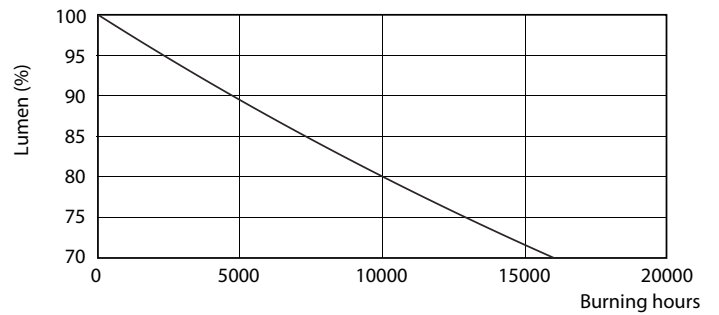

Dati del prodotto

Informazioni generali	
Attacco	E27 [E27]
Conformità a RoHS EU	Sì
Durata nominale (Nom)	15000 h
Ciclo di commutazione on/off	50.000 X
Tipo tecnico	13-100W Sphere
Dati tecnici di illuminazione	
Codice colore	830 [CCT di 3.000 K]
Angolo del fascio (Nom)	200 °
Flusso luminoso (Nom)	1521 lm
Designazione colore	Bianco (WH)
Temperatura di colore correlata (Nom)	3000 K
Efficienza luminosa (specificata) (Nom)	117,00 lm/W
Uniformità del colore	<6
Indice di resa dei colori (Nom)	80
LLMF a fine durata vita nominale (Nom)	70 %

Fotometrie

SDPO_LED Bulb_0023-Spectral Power distribution

Durata

LEDbulb 100W E27 840 FR A60

LEDbulb 100W E27 840 FR A60