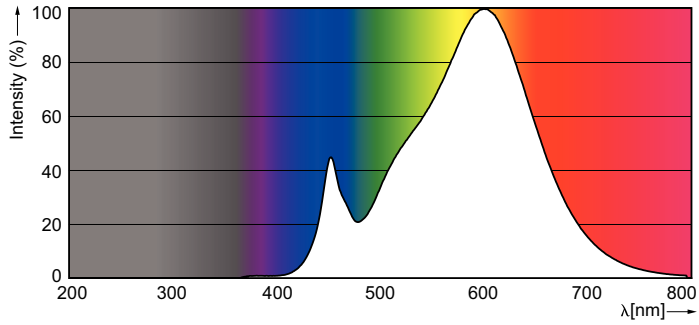

CorePro LEDbulb

Fotometrie

SDPO_LED Bulb_0023-Spectral Power distribution