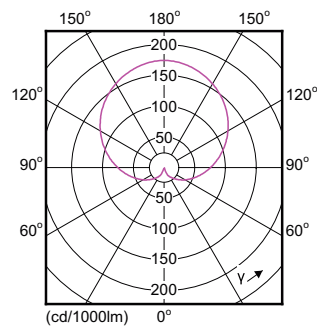

Dati del prodotto

Informazioni generali	
Attacco	E27 [E27]
Conformità a RoHS EU	Sì
Durata nominale (Nom)	15000 h
Ciclo di commutazione on/off	50.000 X
Tipo tecnico	13-100W Sphere
Dati tecnici di illuminazione	
Codice colore	830 [CCT di 3.000 K]
Angolo del fascio (Nom)	200 °
Flusso luminoso (Nom)	1521 lm
Designazione colore	Bianco (WH)
Temperatura di colore correlata (Nom)	3000 K
Efficienza luminosa (specificata) (Nom)	117,00 lm/W
Uniformità del colore	<6
Indice di resa dei colori (Nom)	80
LLMF a fine durata vita nominale (Nom)	70 %

Disegno tecnico

Entry Bulb 230V 13.5W-100W 3000K E27 ND

Product	D	C
CorePro LEDbulb ND 13-100W A60 E27 830	60 mm	110 mm

Fotometrie

CorePro LEDbulb ND 13-100W A60 830

CorePro LEDbulb ND 13-100W A60 830

CorePro LEDbulb