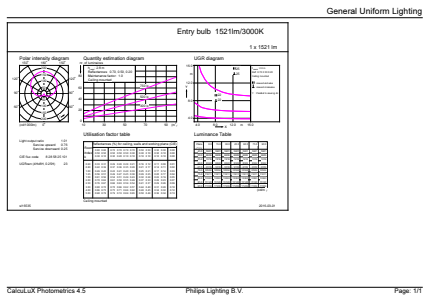

Fotometrie

CorePro LEDbulb ND 13-100W A60 830