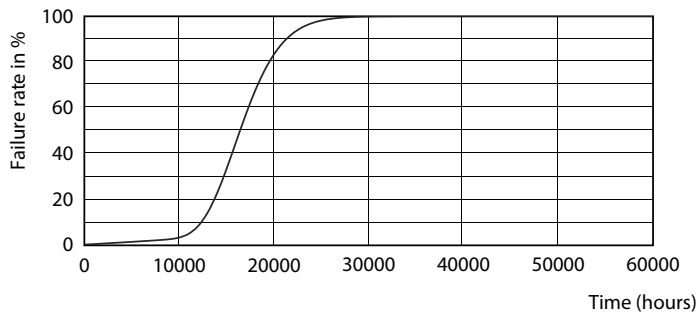

Durata

LEDbulb 100W E27 840 FR A60