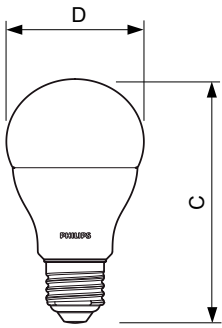

CorePro LEDbulb

Approvazione e applicazione

Energy Efficiency Class	E
Consumo energetico kWh/1000 h	13 kWh 397632

Dati del prodotto

Codice prodotto completo	87186965776700
Nome prodotto ordine	CorePro LEDbulb ND 13-100W A60 E27 830

EAN/UPC - Prodotto	8718696577677
Codice d'ordine	57767700
Codice locale	CORE100830
Numeratore SAP - Quantità per confezione	1
Numeratore - Confezioni per scatola esterna	10
Materiale SAP	929001235002
Peso netto SAP (Pezzo)	0,076 kg

Disegno tecnico

Entry Bulb 230V 13.5W-100W 3000K E27 ND

Product	D	C
CorePro LEDbulb ND 13-100W A60 E27 830	60 mm	110 mm