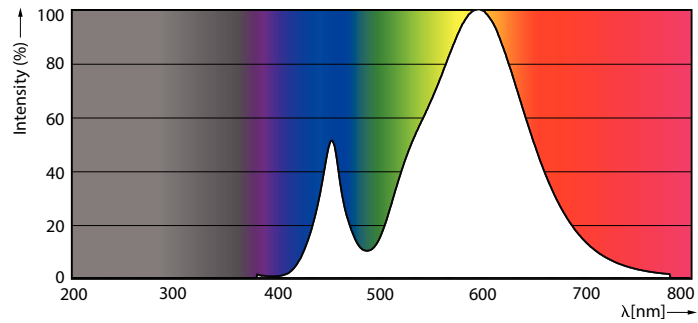

Fotometrie

LEDtube HO 20W G13 730 T8 AP I G