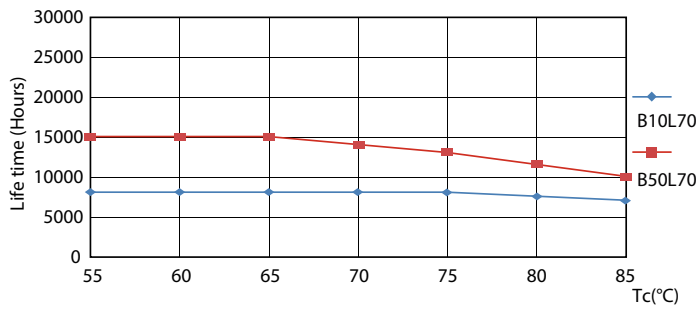

Dati del prodotto

Informazioni generali	
Attacco	G13 [Medium Bi-Pin Fluorescent]
Conformità a RoHS EU	Si
Durata nominale (Nom)	15000 h
Ciclo di commutazione on/off	50000
Dati tecnici di illuminazione	
Codice colore	730 [CCT di 3.000 K]
Angolo del fascio (Nom)	240 °
Flusso luminoso (Nom)	950 lm
Designazione colore	Bianco (WH)
Temperatura di colore correlata (Nom)	3000 K
Efficienza luminosa (specificata) (Nom)	95,00 lm/W
Uniformità del colore	<7
Indice di resa dei colori (Nom)	70
LLMF a fine durata vita nominale (Nom)	70 %
Funzionamento e parte elettrica	
Frequenza di ingresso	Da 50 a 60 Hz
Power (Rated) (Nom)	10 W
Tempo di avvio (Nom)	0,5 s
Tempo di riscaldamento al 60% luce (Nom)	0,5 s
Fattore di potenza (Nom)	0,5

Tensione (Nom)	220-240 V
Temperatura	
Temp. ambiente (Max)	45 °C
Temp. ambiente (Min)	-20 °C
Temp. di stoccaggio (Max)	65 °C
Temp. di stoccaggio (Min)	-40 °C
Temp. massima involucro (Nom)	65 °C
Controlli e regolazione del flusso	
Regolabile	No
Meccanica e corpo	
Lunghezza prodotto	600 mm
Forma lampadina	Tubo, terminazione doppia
Approvazione e applicazione	
Prodotto per il risparmio energetico	Yes
Marchi di approvazione	RoHS compliance KEMA Keur certificate
Consumo energetico kWh/1000 h	10 kWh
Dati del prodotto	
Codice prodotto completo	871869668766600

Fotometrie

LEDtube HO 20W G13 730 T8 AP I G

LEDtube HO 20W G13 730 T8 AP I G

LEDtube HO 10W G13 730 T8 AP I G

Essential LEDtube

Durata

LEDtube HO 20W G13 730 T8 AP I G

LEDtube HO 20W G13 730 T8 AP I G