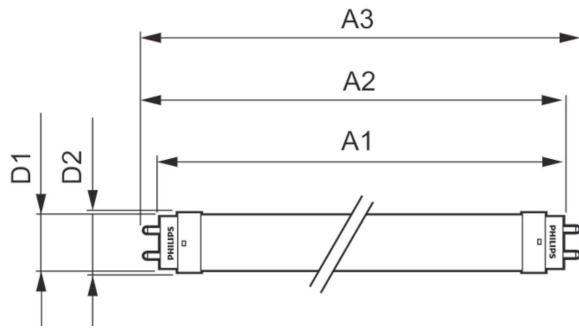

Dati del prodotto

Informazioni generali	
Attacco	G13 [Medium Bi-Pin Fluorescent]
Conformità a RoHS EU	Si
Durata nominale (Nom)	15000 h
Ciclo di commutazione on/off	50000
Dati tecnici di illuminazione	
Codice colore	730 [CCT di 3.000 K]
Angolo del fascio (Nom)	240 °
Flusso luminoso (Nom)	950 lm
Designazione colore	Bianco (WH)
Temperatura di colore correlata (Nom)	3000 K
Efficienza luminosa (specificata) (Nom)	95,00 lm/W
Uniformità del colore	<7
Indice di resa dei colori (Nom)	70
LLMF a fine durata vita nominale (Nom)	70 %
Funzionamento e parte elettrica	
Frequenza di ingresso	Da 50 a 60 Hz
Power (Rated) (Nom)	10 W
Tempo di avvio (Nom)	0,5 s
Tempo di riscaldamento al 60% luce (Nom)	0,5 s
Fattore di potenza (Nom)	0,5

Tensione (Nom)	220-240 V
Temperatura	
Temp. ambiente (Max)	45 °C
Temp. ambiente (Min)	-20 °C
Temp. di stoccaggio (Max)	65 °C
Temp. di stoccaggio (Min)	-40 °C
Temp. massima involucro (Nom)	65 °C
Controlli e regolazione del flusso	
Regolabile	No
Meccanica e corpo	
Lunghezza prodotto	600 mm
Forma lampadina	Tubo, terminazione doppia
Approvazione e applicazione	
Prodotto per il risparmio energetico	Yes
Marchi di approvazione	RoHS compliance KEMA Keur certificate
Consumo energetico kWh/1000 h	10 kWh
Dati del prodotto	
Codice prodotto completo	871869668766600

Essential LEDtube

Nome prodotto ordine	LEDtube HO 600mm 10W 730 T8 AP I G
EAN/UPC - Prodotto	8718696687666
Codice d'ordine	68766600
Codice locale	LDTEF/10/06730I
Numeratore SAP - Quantità per confezione	1

Numeratore - Confezioni per scatola esterna	10
Materiale SAP	929001299908
Peso netto (al pezzo)	0,120 kg

Disegno tecnico

LEDtube HO 600mm 10W 730 T8 AP I G

Product	D1	D2	A1	A2	A3
LEDtube HO 600mm 10W 730 T8 AP I G	25,7 mm	28 mm	588,5 mm	595,5 mm	602,5 mm