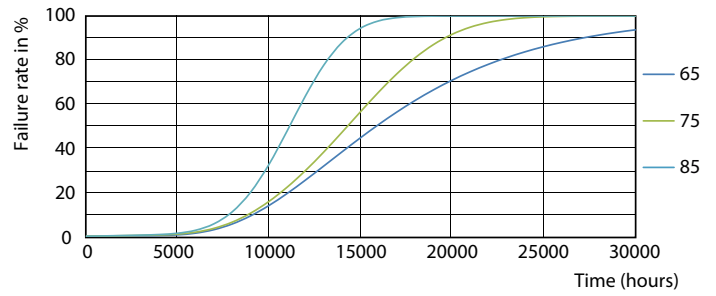

Dati del prodotto

Informazioni generali	
Attacco	G13 [Medium Bi-Pin Fluorescent]
Conformità a RoHS EU	Si
Durata nominale (Nom)	15000 h
Ciclo di commutazione on/off	50000
Dati tecnici di illuminazione	
Codice colore	730 [CCT di 3.000 K]
Angolo del fascio (Nom)	240 °
Flusso luminoso (Nom)	950 lm
Designazione colore	Bianco (WH)
Temperatura di colore correlata (Nom)	3000 K
Efficienza luminosa (specificata) (Nom)	95,00 lm/W
Uniformità del colore	<7
Indice di resa dei colori (Nom)	70
LLMF a fine durata vita nominale (Nom)	70 %
Funzionamento e parte elettrica	
Frequenza di ingresso	Da 50 a 60 Hz
Power (Rated) (Nom)	10 W
Tempo di avvio (Nom)	0,5 s
Tempo di riscaldamento al 60% luce (Nom)	0,5 s
Fattore di potenza (Nom)	0,5

Fotometrie

LEDtube HO 20W G13 730 T8 AP I G

LEDtube HO 20W G13 730 T8 AP I G

LEDtube HO 10W G13 730 T8 AP I G

Essential LEDtube

Durata

LEDtube HO 20W G13 730 T8 AP I G

LEDtube HO 20W G13 730 T8 AP I G