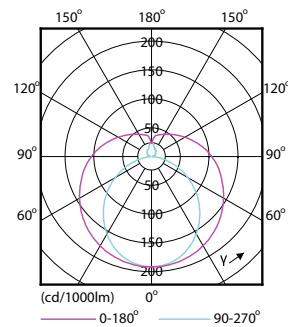

LEDtube HO 20W G13 730 T8 AP I G

LEDtube HO 10W G13 730 T8 AP I G