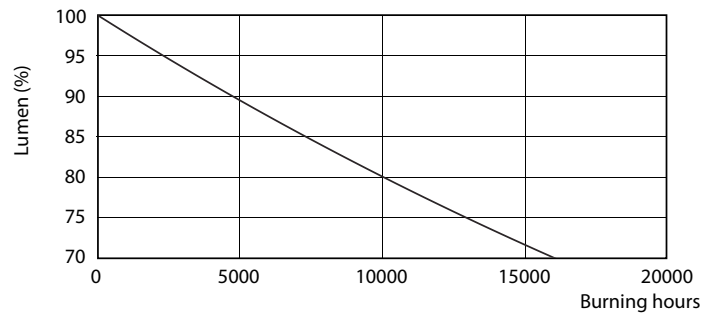

Dati del prodotto

Informazioni generali	
Attacco	G13 [Medium Bi-Pin Fluorescent]
Conformità a RoHS EU	Si
Durata nominale (Nom)	15000 h
Ciclo di commutazione on/off	50000
Dati tecnici di illuminazione	
Codice colore	730 [CCT di 3.000 K]
Angolo del fascio (Nom)	240 °
Flusso luminoso (Nom)	950 lm
Designazione colore	Bianco (WH)
Temperatura di colore correlata (Nom)	3000 K
Efficienza luminosa (specificata) (Nom)	95,00 lm/W
Uniformità del colore	<7
Indice di resa dei colori (Nom)	70
LLMF a fine durata vita nominale (Nom)	70 %
Funzionamento e parte elettrica	
Frequenza di ingresso	Da 50 a 60 Hz
Power (Rated) (Nom)	10 W
Tempo di avvio (Nom)	0,5 s
Tempo di riscaldamento al 60% luce (Nom)	0,5 s
Fattore di potenza (Nom)	0,5

Tensione (Nom)	220-240 V
Temperatura	
Temp. ambiente (Max)	45 °C
Temp. ambiente (Min)	-20 °C
Temp. di stoccaggio (Max)	65 °C
Temp. di stoccaggio (Min)	-40 °C
Temp. massima involucro (Nom)	65 °C
Controlli e regolazione del flusso	
Regolabile	No
Meccanica e corpo	
Lunghezza prodotto	600 mm
Forma lampadina	Tubo, terminazione doppia
Approvazione e applicazione	
Prodotto per il risparmio energetico	Yes
Marchi di approvazione	RoHS compliance KEMA Keur certificate
Consumo energetico kWh/1000 h	10 kWh
Dati del prodotto	
Codice prodotto completo	871869668766600

Fotometrie

LEDtube HO 20W G13 730 T8 AP I G

LEDtube HO 20W G13 730 T8 AP I G

LEDtube HO 10W G13 730 T8 AP I G

Essential LEDtube

Durata

LEDtube HO 20W G13 730 T8 AP I G

LEDtube HO 20W G13 730 T8 AP I G