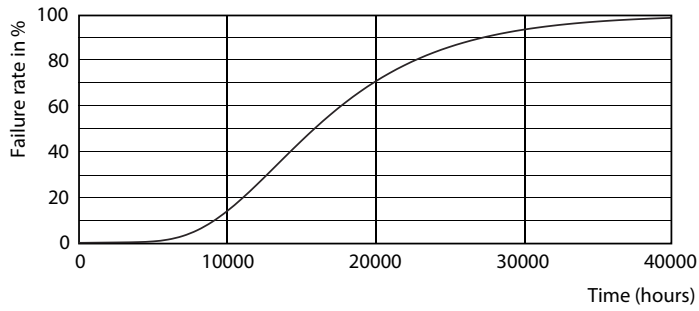

Dati del prodotto

Informazioni generali	
Attacco	G13 [Medium Bi-Pin Fluorescent]
Conformità a RoHS EU	Si
Durata nominale (Nom)	15000 h
Ciclo di commutazione on/off	50000
Dati tecnici di illuminazione	
Codice colore	730 [CCT di 3.000 K]
Angolo del fascio (Nom)	240 °
Flusso luminoso (Nom)	950 lm
Designazione colore	Bianco (WH)
Temperatura di colore correlata (Nom)	3000 K
Efficienza luminosa (specificata) (Nom)	95,00 lm/W
Uniformità del colore	<7
Indice di resa dei colori (Nom)	70
LLMF a fine durata vita nominale (Nom)	70 %
Funzionamento e parte elettrica	
Frequenza di ingresso	Da 50 a 60 Hz
Power (Rated) (Nom)	10 W
Tempo di avvio (Nom)	0,5 s
Tempo di riscaldamento al 60% luce (Nom)	0,5 s
Fattore di potenza (Nom)	0,5

Fotometrie

LEDtube HO 20W G13 730 T8 AP I G

LEDtube HO 20W G13 730 T8 AP I G

LEDtube HO 10W G13 730 T8 AP I G

Essential LEDtube

Durata

LEDtube HO 20W G13 730 T8 AP I G

LEDtube HO 20W G13 730 T8 AP I G