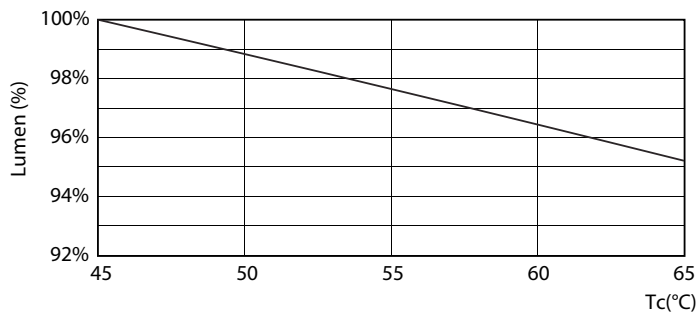

LEDtube HO 20W G13 730 T8 AP I G