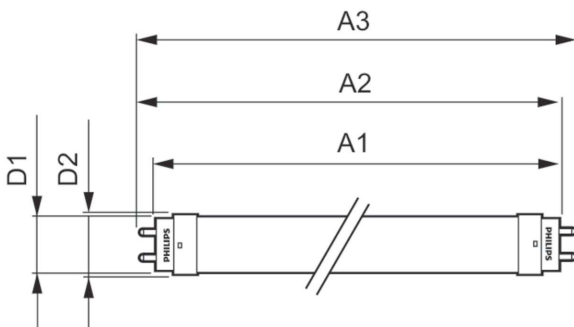

CorePro LEDtube EM/Mains

Meccanica e corpo

Materiale della lampadina	Glass
Lunghezza prodotto	600 mm
Forma lampadina	Tubo, terminazione doppia

Approvazione e applicazione

Prodotto per il risparmio energetico	Yes
Marchi di approvazione	Marchio CE RoHS compliance KEMA Keur certificate
Consumo energetico kWh/1000 h	8 kWh

Dati del prodotto

Codice prodotto completo	871869671103300

Nome prodotto ordine	CorePro LEDtube 600mm 8W840
EAN/UPC - Prodotto	8718696711033
Codice d'ordine	71103300
Codice locale	CORE18840
Numeratore SAP - Quantità per confezione	1
Numeratore - Confezioni per scatola esterna	10
Materiale SAP	929001338602
Peso netto SAP (Pezzo)	0,120 kg

Disegno tecnico

TLED 2ft 8-18W 800lm 4000K G13 Ess-Corep

Product	D1	D2	A1	A2	A3
CorePro LEDtube 600mm 8W840	25,7 mm	28 mm	588,5 mm	595,5 mm	602,5 mm

Fotometrie

LEDtube 600mm 8W G13 840 800lm