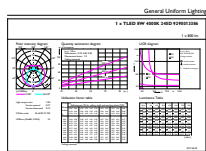

Fotometrie

LEDtube 600mm 8W G13 840 800lm