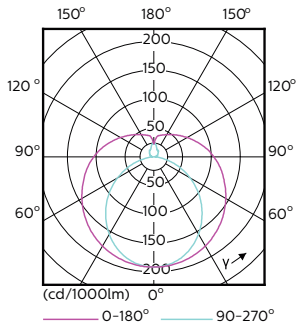

CorePro LEDtube EM/Mains

Meccanica e corpo

Materiale della lampadina	Glass
Lunghezza prodotto	600 mm
Forma lampadina	Tubo, terminazione doppia

Approvazione e applicazione

Prodotto per il risparmio energetico	Yes
Marchi di approvazione	Marchio CE RoHS compliance KEMA Keur certificate
Consumo energetico kWh/1000 h	8 kWh

Disegno tecnico

TLED 2ft 8-18W 800lm 4000K G13 Ess-Corep

Product	D1	D2	A1	A2	A3
CorePro LEDtube 600mm 8W840	25,7 mm	28 mm	588,5 mm	595,5 mm	602,5 mm

Fotometrie

LEDtube 600mm 8W G13 840 800lm

LEDtube 1500mm 20W G13 840 2200lm

CorePro LEDtube EM/Mains

Fotometrie

LEDtube 1500mm 20W G13 840 2200lm

Durata

LEDtube 30K

LEDtube 30K FailureRate

LEDtube 30K LifetimeVsTc

LEDtube COR AU 8,8W 30K LumenVsTc-LMP