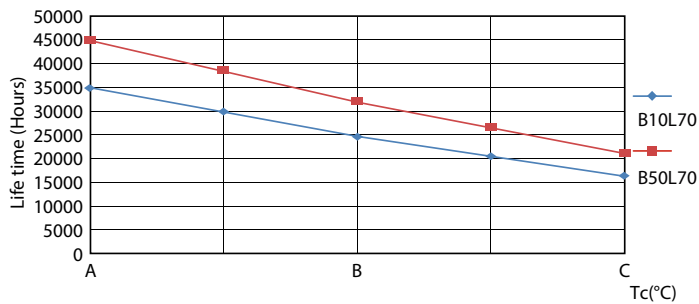

Warnings and safety

• -

Dati del prodotto

Informazioni generali	
Attacco	G13 [Medium Bi-Pin Fluorescent]
Conformità a RoHS EU	Si
Durata nominale (Nom)	30000 h
Ciclo di commutazione on/off	20.0000 X

Dati tecnici di illuminazione	
Codice colore	840 [CCT di 4000 K]
Angolo del fascio (Nom)	240 °
Flusso luminoso (Nom)	800 lm
Designazione colore	Bianca neutra (CW)
Temperatura di colore correlata (Nom)	4000 K
Efficienza luminosa (specificata) (Nom)	100,00 lm/W
Uniformità del colore	<6
Indice di resa dei colori (Nom)	80
LLMF a fine durata vita nominale (Nom)	70 %

CorePro LEDtube EM/Mains

Meccanica e corpo

Materiale della lampadina	Glass
Lunghezza prodotto	600 mm
Forma lampadina	Tubo, terminazione doppia

Approvazione e applicazione

Prodotto per il risparmio energetico	Yes
Marchi di approvazione	Marchio CE RoHS compliance KEMA Keur certificate
Consumo energetico kWh/1000 h	8 kWh

CorePro LEDtube EM/Mains

Fotometrie

LEDtube 1500mm 20W G13 840 2200lm

Durata

LEDtube 30K

LEDtube 30K FailureRate

LEDtube 30K LifetimeVsTc

LEDtube COR AU 8,8W 30K LumenVsTc-LMP