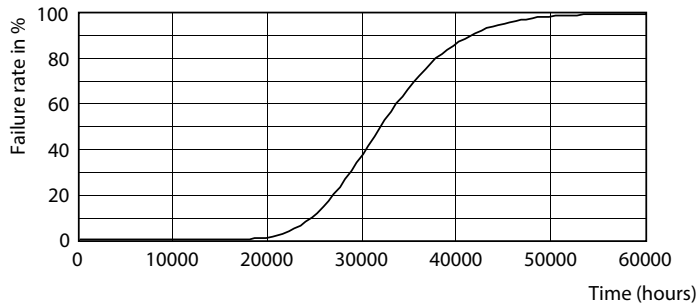

Durata

LEDtube 30K