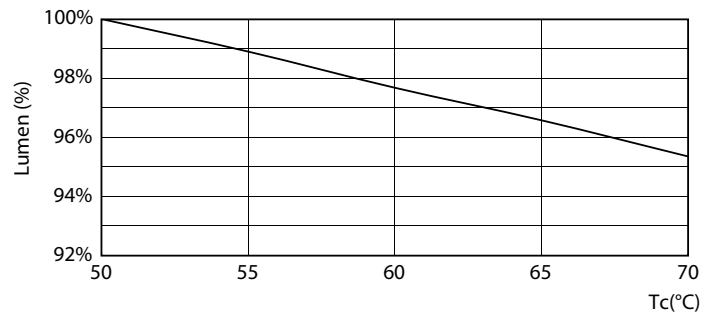

Warnings and safety

• -

Dati del prodotto

Informazioni generali	
Attacco	G13 [Medium Bi-Pin Fluorescent]
Conformità a RoHS EU	Si
Durata nominale (Nom)	30000 h
Ciclo di commutazione on/off	20.0000 X

Dati tecnici di illuminazione	
Codice colore	840 [CCT di 4000 K]
Angolo del fascio (Nom)	240 °
Flusso luminoso (Nom)	800 lm
Designazione colore	Bianca neutra (CW)
Temperatura di colore correlata (Nom)	4000 K
Efficienza luminosa (specificata) (Nom)	100,00 lm/W
Uniformità del colore	<6
Indice di resa dei colori (Nom)	80
LLMF a fine durata vita nominale (Nom)	70 %

CorePro LEDtube EM/Mains

Meccanica e corpo

Materiale della lampadina	Glass
Lunghezza prodotto	600 mm
Forma lampadina	Tubo, terminazione doppia

Approvazione e applicazione

Prodotto per il risparmio energetico	Yes
Marchi di approvazione	Marchio CE RoHS compliance KEMA Keur certificate
Consumo energetico kWh/1000 h	8 kWh

CorePro LEDtube EM/Mains

Fotometrie

LEDtube 1500mm 20W G13 840 2200lm

Durata

LEDtube 30K

LEDtube 30K FailureRate

LEDtube 30K LifetimeVsTc

LEDtube COR AU 8,8W 30K LumenVsTc-LMP