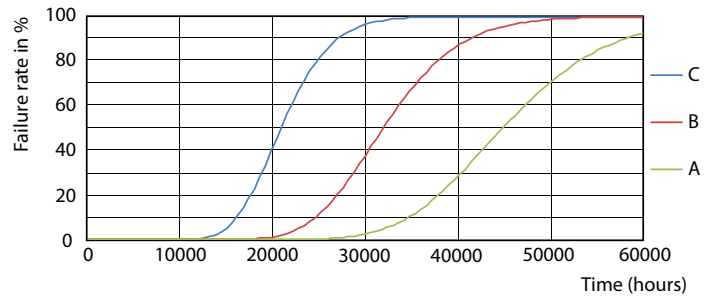

CorePro LEDtube EM/Mains

Fotometrie

LEDtube 1500mm 20W G13 840 2200lm

Durata

LEDtube 30K

LEDtube 30K FailureRate

LEDtube 30K LifetimeVsTc

LEDtube COR AU 8,8W 30K LumenVsTc-LMP