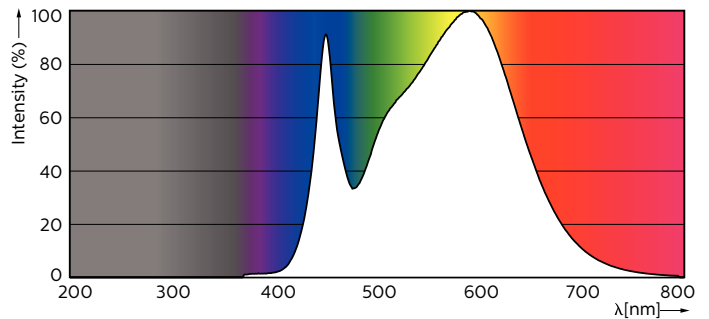

Warnings and safety

• -

Dati del prodotto

Informazioni generali	
Attacco	G13 [Medium Bi-Pin Fluorescent]
Conformità a RoHS EU	Si
Durata nominale (Nom)	30000 h
Ciclo di commutazione on/off	20.0000 X

Dati tecnici di illuminazione	
Codice colore	840 [CCT di 4000 K]
Angolo del fascio (Nom)	240 °
Flusso luminoso (Nom)	800 lm
Designazione colore	Bianca neutra (CW)
Temperatura di colore correlata (Nom)	4000 K
Efficienza luminosa (specificata) (Nom)	100,00 lm/W
Uniformità del colore	<6
Indice di resa dei colori (Nom)	80
LLMF a fine durata vita nominale (Nom)	70 %

CorePro LEDtube EM/Mains

Meccanica e corpo

Materiale della lampadina	Glass
Lunghezza prodotto	600 mm
Forma lampadina	Tubo, terminazione doppia

Approvazione e applicazione

Prodotto per il risparmio energetico	Yes
Marchi di approvazione	Marchio CE RoHS compliance KEMA Keur certificate
Consumo energetico kWh/1000 h	8 kWh

Disegno tecnico

TLED 2ft 8-18W 800lm 4000K G13 Ess-Corep

Product	D1	D2	A1	A2	A3
CorePro LEDtube 600mm 8W840	25,7 mm	28 mm	588,5 mm	595,5 mm	602,5 mm

Fotometrie

LEDtube 600mm 8W G13 840 800lm

LEDtube 1500mm 20W G13 840 2200lm