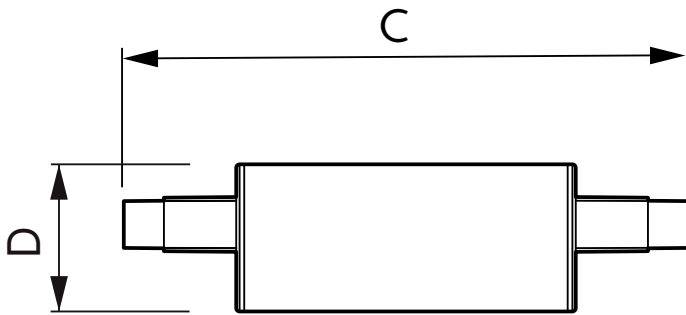

CorePro LEDlinear MV

Nome prodotto ordine	CorePro LEDlinear ND 7.5-60W R7S
	78mm830
EAN/UPC - Prodotto	8718696713945
Codice d'ordine	71394500
Numeratore SAP - Quantità per confezione	1

Numeratore - Confezioni per scatola esterna	10
Materiale SAP	929001339002
Peso netto SAP (Pezzo)	0,045 kg

Disegno tecnico

CorePro LEDlinear ND 7.5-60W R7S 78mm830

Product	D	C
CorePro LEDlinear ND 7.5-60W R7S 78mm830	29 mm	78 mm