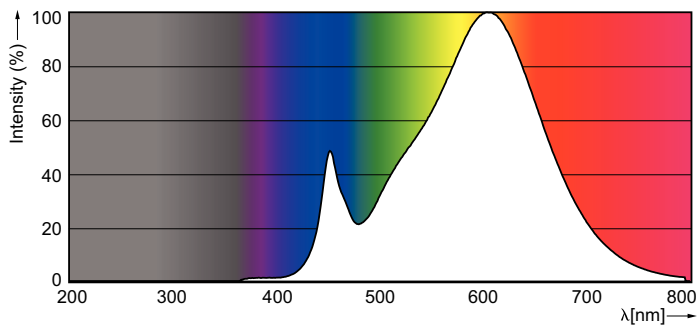

Fotometrie

LEDspot, PAR38 13W 1050lm 3000K

CorePro LEDlinear MV 60W R7S 830 Linear