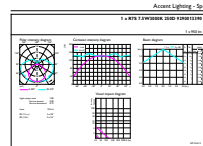

CorePro LEDlinear MV 60W R7S 830 Linear