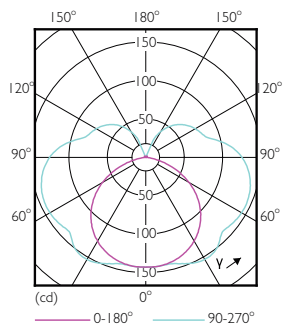

### Dati del prodotto

Informazioni generali		Wattaggio equivalente	
Attacco	R7S [ R7s]		60 W
Conformità a RoHS EU	Sì	Tempo di avvio (Nom)	0,5 s
Durata nominale (Nom)	15000 h	Tempo di riscaldamento al 60% luce (Nom)	0,5 s
Ciclo di commutazione on/off	50.000 X	Fattore di potenza (Nom)	0,5
Tipo tecnico	7,5-60W	Tensione (Nom)	220-240 V
Riferimento di misurazione del flusso	Sphere		
Dati tecnici di illuminazione		Temperatura	
Codice colore	830 [ CCT di 3.000 K]	Temp. massima involucro (Nom)	104 °C
Flusso luminoso (Nom)	950 lm		
Designazione colore	Bianco (WH)	Controlli e regolazione del flusso	
Temperatura di colore correlata (Nom)	3000 K	Regolabile	No
Efficienza luminosa (specificata) (Nom)	126,67 lm/W		
Uniformità del colore	<6	Meccanica e corpo	
Indice di resa dei colori (Nom)	80	Forma lampadina	Altro
LLMF a fine durata vita nominale (Nom)	70 %		
Funzionamento e parte elettrica		Approvazione e applicazione	
Frequenza di ingresso	Da 50 a 60 Hz	Classe di efficienza energetica	E
Power (Rated) (Nom)	7,5 W	Consumo energetico kWh/1000 h	8 kWh
Corrente lampada (Nom)	70 mA	Numero di registrazione EPREL	465219
		Dati del prodotto	
		Codice prodotto completo	871869671394500

## Disegno tecnico

CorePro LEDlinear ND 7.5-60W R7S 78mm830

Product	D	C
CorePro LEDlinear ND 7.5-60W R7S 78mm830	29 mm	78 mm

## Fotometrie

LEDspot, PAR38 13W 1050lm 3000K

CorePro LEDlinear MV 60W R7S 830 Linear

CorePro LEDlinear MV 60W R7S 830 Linear