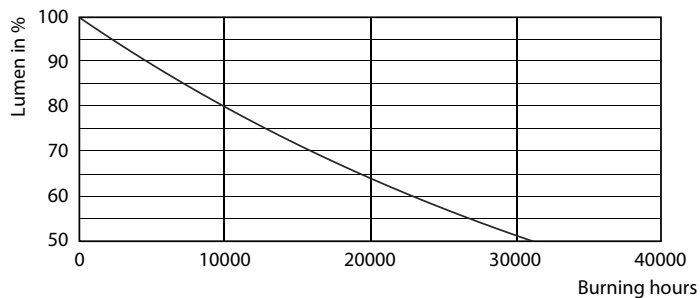

CorePro LEDlinear MV

Durata

LEDbulb 60W E14 827 FR B38

LEDbulb 60W E14 827 FR B38