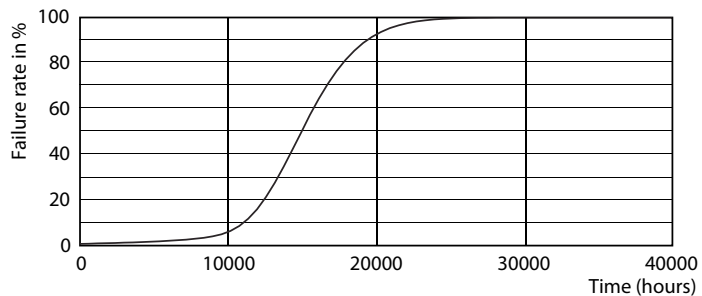

CorePro LEDlinear MV

Durata

LEDbulb 60W E14 827 FR B38

LEDbulb 60W E14 827 FR B38