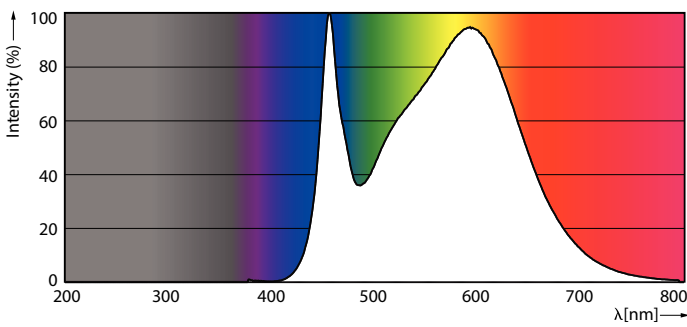

CorePro LEDlinear MV

Numeratore - Confezioni per scatola esterna	10
Materiale SAP	929001353702
Peso netto SAP (Pezzo)	0,095 kg

Disegno tecnico

C

Product	D	C
CorePro LED linear D 14-120W R7S 118 840	29 mm	118 mm

R7S 220V 15.5W-120W 2000lm 4000K R7S D

Fotometrie

NAM Highbay 165W EX39 4000K 60-120D NB WB UDL

CorePro LEDlinearMV 14-120W R7S 840 D