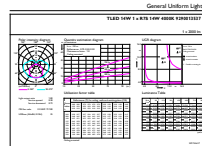

CorePro LEDlinear MV

Numeratore - Confezioni per scatola esterna	10
Materiale SAP	929001353702
Peso netto SAP (Pezzo)	0,095 kg

Disegno tecnico

C

Product	D	C
CorePro LED linear D 14-120W R7S 118 840	29 mm	118 mm

R7S 220V 15.5W-120W 2000lm 4000K R7S D

Fotometrie

NAM Highbay 165W EX39 4000K 60-120D NB WB UDL

CorePro LEDlinearMV 14-120W R7S 840 D