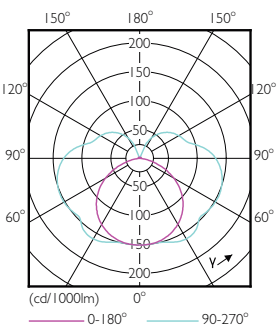

CorePro LEDlinearMV 14-120W R7S 830 D