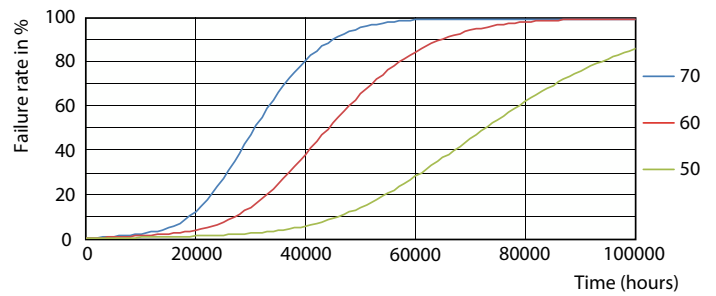

Warnings and safety

• -

Dati del prodotto

Informazioni generali		Indice di resa cromatica (CRI)	
Attacco	G13 ROT (Rotating) [Medium Bi-Pin Fluorescent]		83
Durata nominale	70.000 ore	LLMF a fine durata vita nominale (Nom)	70 %
Ciclo di commutazione on/off	200.000	Funzionamento e parte elettrica	
Lighting Technology	LED	Frequenza di linea	50 to 60 Hz
Conformità a RoHS EU	SI	Frequenza di ingresso	Da 50 a 60 Hz
Dati tecnici di illuminazione		Consumo energetico	21,5 W
Codice colore	865 [CCT of 6500K]	Corrente lampada (Max)	111 mA
Angolo del fascio (Nom)	160 °	Corrente lampada (Min)	83 mA
Flusso luminoso	3.700 lm	Tempo di avvio (Nom)	0,5 s
Designazione colore	Cool Daylight	Tempo di riscaldamento per raggiungere il 60% del flusso luminoso	0,5 s
Temperatura del colore correlata	6500 K	Fattore di potenza (frazione)	0,9
Efficienza luminosa (specificata) (Nom)	172,00 lm/W	Tensione (Nom)	220-240 V
Uniformità del colore	<6		

MASTER LEDtube EM/Mains

Fotometrie

Light Distribution Diagram - MAS LEDtube 1500mm UE 21.5W 865 T8

Durata

Lumen Maintenance Diagram - MAS LEDtube 1500mm UE 21.5W 865 T8

Life Expectancy Diagram - MAS LEDtube 1500mm UE 21.5W 865 T8