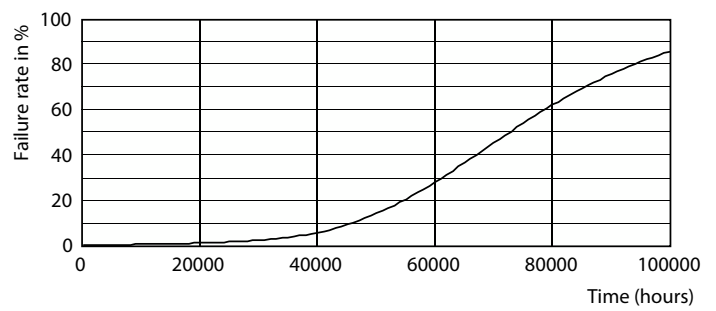

Life Expectancy Diagram - MAS LEDtube 1500mm UE 21.5W 865 T8

Life Expectancy Diagram - MAS LEDtube 1500mm UE 21.5W 865 T8