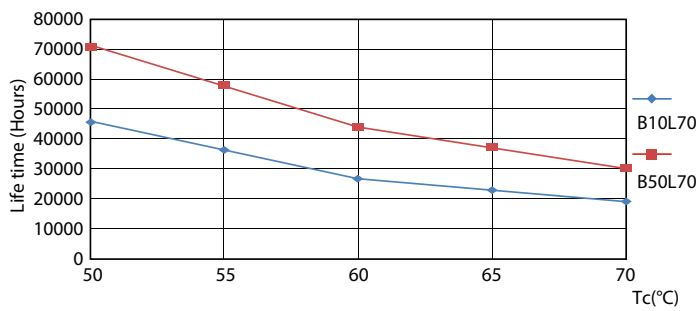

Warnings and safety

• -

Dati del prodotto

Informazioni generali		Indice di resa cromatica (CRI)	
Attacco	G13 ROT (Rotating) [Medium Bi-Pin Fluorescent]		83
Durata nominale	70.000 ore	LLMF a fine durata vita nominale (Nom)	70 %
Ciclo di commutazione on/off	200.000	Funzionamento e parte elettrica	
Lighting Technology	LED	Frequenza di linea	50 to 60 Hz
Conformità a RoHS EU	SI	Frequenza di ingresso	Da 50 a 60 Hz
Dati tecnici di illuminazione		Consumo energetico	21,5 W
Codice colore	865 [CCT of 6500K]	Corrente lampada (Max)	111 mA
Angolo del fascio (Nom)	160 °	Corrente lampada (Min)	83 mA
Flusso luminoso	3.700 lm	Tempo di avvio (Nom)	0,5 s
Designazione colore	Cool Daylight	Tempo di riscaldamento per raggiungere il 60% del flusso luminoso	0,5 s
Temperatura del colore correlata	6500 K	Fattore di potenza (frazione)	0,9
Efficienza luminosa (specificata) (Nom)	172,00 lm/W	Tensione (Nom)	220-240 V
Uniformità del colore	<6		

MASTER LEDtube EM/Mains

Fotometrie

Light Distribution Diagram - MAS LEDtube 1500mm UE 21.5W 865 T8

Durata

Lumen Maintenance Diagram - MAS LEDtube 1500mm UE 21.5W 865 T8

Life Expectancy Diagram - MAS LEDtube 1500mm UE 21.5W 865 T8