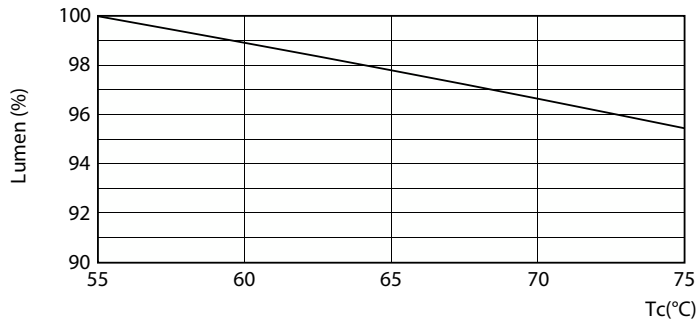

MASTER LEDtube EM/Mains

Durata

Lumen Maintenance Diagram - MAS LEDtube 1500mm UE 21.5W 865 T8