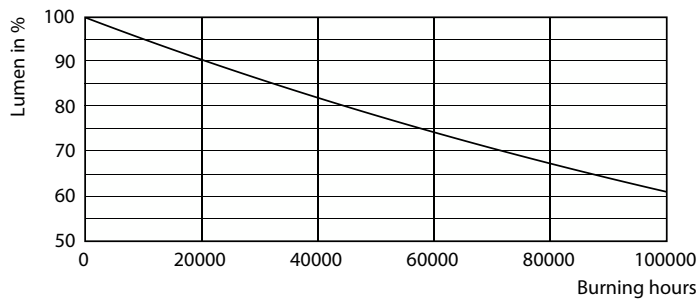

MASTER LEDtube EM/Mains

Fotometrie

Durata