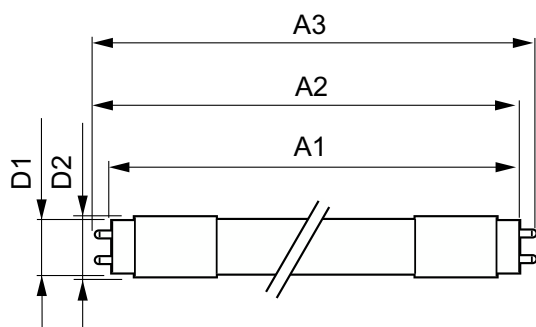

Warnings and safety

• -

Dati del prodotto

Informazioni generali		Indice di resa cromatica (CRI)	
Attacco	G13 ROT (Rotating) [Medium Bi-Pin Fluorescent]		83
Durata nominale	70.000 ore	LLMF a fine durata vita nominale (Nom)	70 %
Ciclo di commutazione on/off	200.000	Funzionamento e parte elettrica	
Lighting Technology	LED	Frequenza di linea	50 to 60 Hz
Conformità a RoHS EU	SI	Frequenza di ingresso	Da 50 a 60 Hz
Dati tecnici di illuminazione		Consumo energetico	21,5 W
Codice colore	865 [CCT of 6500K]	Corrente lampada (Max)	111 mA
Angolo del fascio (Nom)	160 °	Corrente lampada (Min)	83 mA
Flusso luminoso	3.700 lm	Tempo di avvio (Nom)	0,5 s
Designazione colore	Cool Daylight	Tempo di riscaldamento per raggiungere il 60% del flusso luminoso	0,5 s
Temperatura del colore correlata	6500 K	Fattore di potenza (frazione)	0,9
Efficienza luminosa (specificata) (Nom)	172,00 lm/W	Tensione (Nom)	220-240 V
Uniformità del colore	<6		

MASTER LEDtube EM/Mains

Temperatura	
Range temperatura ambiente	Da -20 °C a 35 °C
Temp. massima involucri (Nom)	60 °C
Controlli e dimmerazione	
Dimmerabile	No
Meccanica e corpo	
Materiale della lampadina	Plastica
Lunghezza prodotto	1.500 mm
Forma lampadina	T8
Approvazione e applicazione	
Prodotto per il risparmio energetico	Si
Marchi di approvazione	TUV Marchio CE Conformità RoHS Certificato KEMA Keur

Disegno tecnico

Product	D1	D2	A1	A2	A3
MAS LEDtube 1500mm UE 21.5W 865 T8	25,8 mm	28 mm	1.498,8 mm	1.505,9 mm	1.513 mm

Fotometrie

General uniform lighting - MAS LEDtube 1500mm UE 21.5W 865 T8

Spectral Power Distribution Colour - MAS LEDtube 1500mm UE 21.5W 865 T8