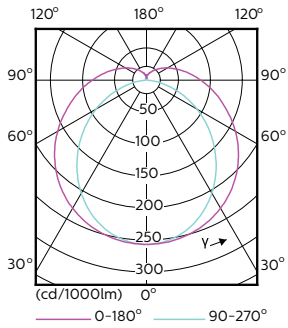

Warnings and safety

• -

Dati del prodotto

Informazioni generali		Indice di resa cromatica (CRI)	
Attacco	G13 ROT (Rotating) [Medium Bi-Pin Fluorescent]		83
Durata nominale	70.000 ore	LLMF a fine durata vita nominale (Nom)	70 %
Ciclo di commutazione on/off	200.000	Funzionamento e parte elettrica	
Lighting Technology	LED	Frequenza di linea	50 to 60 Hz
Conformità a RoHS EU	SI	Frequenza di ingresso	Da 50 a 60 Hz
Dati tecnici di illuminazione		Consumo energetico	21,5 W
Codice colore	865 [CCT of 6500K]	Corrente lampada (Max)	111 mA
Angolo del fascio (Nom)	160 °	Corrente lampada (Min)	83 mA
Flusso luminoso	3.700 lm	Tempo di avvio (Nom)	0,5 s
Designazione colore	Cool Daylight	Tempo di riscaldamento per raggiungere il 60% del flusso luminoso	0,5 s
Temperatura del colore correlata	6500 K	Fattore di potenza (frazione)	0,9
Efficienza luminosa (specificata) (Nom)	172,00 lm/W	Tensione (Nom)	220-240 V
Uniformità del colore	<6		

MASTER LEDtube EM/Mains

Temperatura	
Range temperatura ambiente	Da -20 °C a 35 °C
Temp. massima involucri (Nom)	60 °C
Controlli e dimmerazione	
Dimmerabile	No
Meccanica e corpo	
Materiale della lampadina	Plastica
Lunghezza prodotto	1.500 mm
Forma lampadina	T8
Approvazione e applicazione	
Prodotto per il risparmio energetico	Si
Marchi di approvazione	TUV Marchio CE Conformità RoHS Certificato KEMA Keur

Disegno tecnico

Product	D1	D2	A1	A2	A3
MAS LEDtube 1500mm UE 21.5W 865 T8	25,8 mm	28 mm	1.498,8 mm	1.505,9 mm	1.513 mm

Fotometrie

General uniform lighting - MAS LEDtube 1500mm UE 21.5W 865 T8

Spectral Power Distribution Colour - MAS LEDtube 1500mm UE 21.5W 865 T8

MASTER LEDtube EM/Mains

Fotometrie

Light Distribution Diagram - MAS LEDtube 1500mm UE 21.5W 865 T8

Durata

Lumen Maintenance Diagram - MAS LEDtube 1500mm UE 21.5W 865 T8

Life Expectancy Diagram - MAS LEDtube 1500mm UE 21.5W 865 T8