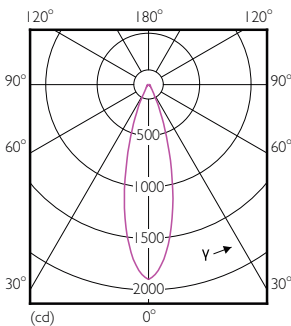

MAS LEDspotLV 43W GU5-3 940 36D MR16

MAS LEDspotLV 43W GU5-3 940 36D MR16