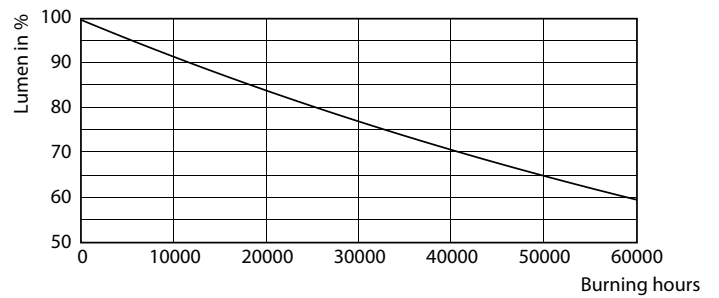

MAS LEDspotLV 43W GU5-3 927 24D MR16