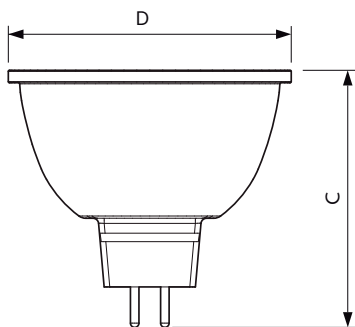

MASTER LEDspot ExpertColor LV

Temperatura	
Temp. massima involucro (Nom)	93 °C
Controlli e regolazione del flusso	
Regolabile	Si
Meccanica e corpo	
Forma lampadina	MR16 [MR 16pollici o 50mm]
Approvazione e applicazione	
Adatto all'illuminazione d'accento	Yes
Consumo energetico kWh/1000 h	9 kWh

Dati del prodotto	
Codice prodotto completo	871869673548000
Nome prodotto ordine	MASTER LED ExpertColor 7.5-43W MR16 940 36D
EAN/UPC - Prodotto	8718696735480
Codice d'ordine	73548000
Codice locale	MLGU534394036X
Numeratore SAP - Quantità per confezione	1
Numeratore - Confezioni per scatola esterna	10
Materiale SAP	929001386502
Peso netto SAP (Pezzo)	0,030 kg

Disegno tecnico

MASTER LED ExpertColor 7.5-43W MR16 940 36D

Product	D	C
MASTER LED ExpertColor 7.5-43W MR16 940 36D	50,5 mm	46 mm

Fotometrie