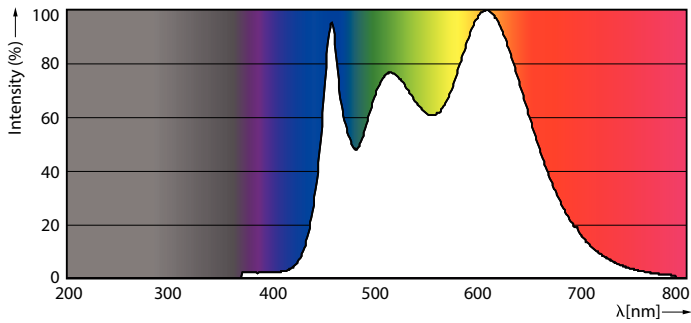

MASTER LEDspot ExpertColor LV

Fotometrie

MAS LEDspotLV 43W GU5-3 940 24D MR16