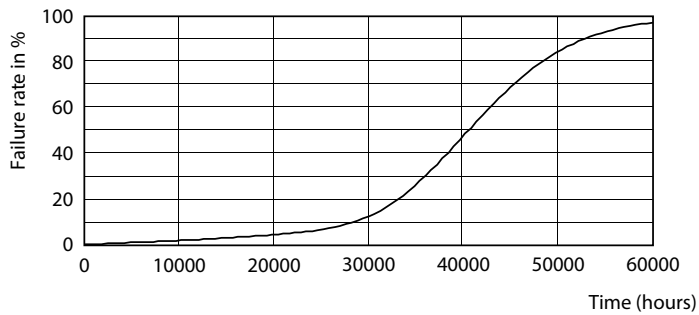

Durata

MAS LEDspotLV 43W GU5-3 927 24D MR16