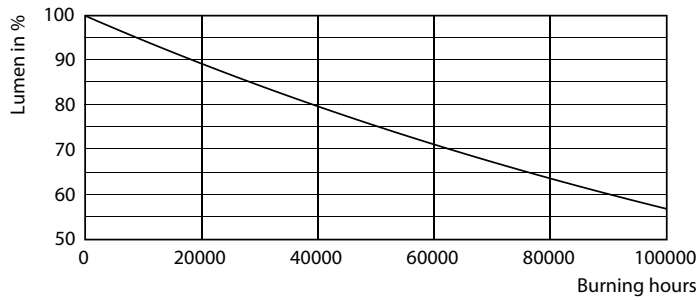

Lumen Maintenance Diagram - MAS LEDtube HF 1200mm HE 16.5W 865 T5