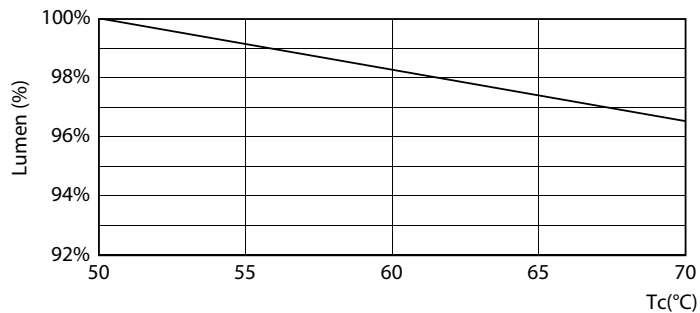

MASTER LEDtube InstantFit HF T5

Durata

Lumen Maintenance Diagram - MAS LEDtube HF 1200mm HE 16.5W 865 T5