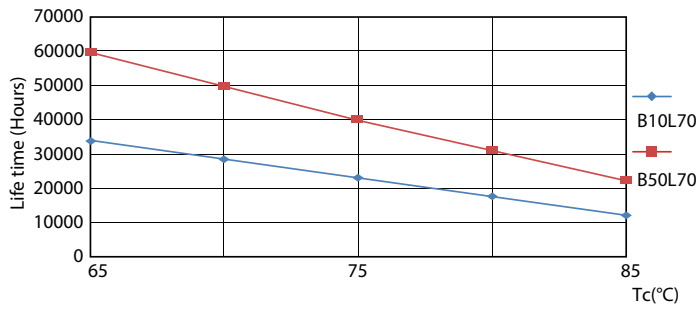

Dati del prodotto

Informazioni generali	
Attacco	G5 [G5]
Durata nominale	60.000 ore
Ciclo di commutazione on/off	50.000
Lighting Technology	LED
Riferimento per la misurazione del flusso	Sphere

Dati tecnici di illuminazione	
Codice colore	865 [CCT of 6500K]
Angolo del fascio (Nom)	200 °
Flusso luminoso	2.500 lm
Designazione colore	Cool Daylight
Temperatura del colore correlata	6500 K
Efficienza luminosa (specificata) (Min)	151 lm/W
Uniformità del colore	<6
Indice di resa cromatica (CRI)	80
LLMF a fine durata vita nominale (Nom)	70 %

Meccanica e corpo

Finitura lampadina	Smerigliata
Materiale della lampadina	Vetro
Lunghezza prodotto	1.200 mm
Forma lampadina	Tube, terminazione doppia

Approvazione e applicazione

Classe di efficienza energetica	D
Prodotto per il risparmio energetico	Si
Marchi di approvazione	Conformità RoHS TUV Marchio CE Certificato KEMA Keur
Consumo energetico kWh/1000 h	17 kWh
Numero di registrazione EPREL	1384136
Marchio CE	Si
Conforme a RoHS	Si

General uniform lighting - MAS LEDtube HF 1200mm HE 16.5W 865 T5

MASTER LEDtube InstantFit HF T5

Fotometrie

Light Distribution Diagram - MAS LEDtube HF 1200mm HE 16.5W 865 T5

Durata

Life Expectancy Diagram - MAS LEDtube HF 1200mm HE 16.5W 865 T5