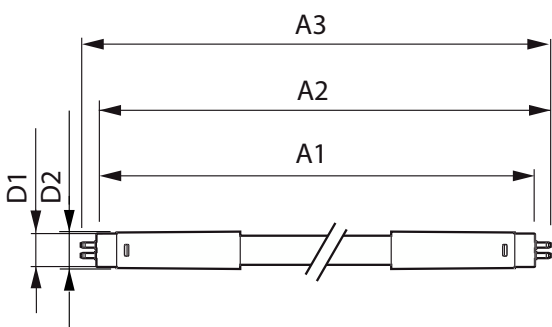

MASTER LEDtube InstantFit HF T5

Meccanica e corpo

Finitura lampadina	Smerigliata
Materiale della lampadina	Vetro
Lunghezza prodotto	1.200 mm
Forma lampadina	Tube, terminazione doppia

Approvazione e applicazione

Classe di efficienza energetica	D
Prodotto per il risparmio energetico	Si
Marchi di approvazione	Conformità RoHS TUV Marchio CE Certificato KEMA Keur
Consumo energetico kWh/1000 h	17 kWh
Numero di registrazione EPREL	1384136
Marchio CE	Si
Conforme a RoHS	Si

Dati del prodotto

Full EOC	871869674333100
Nome prodotto ordine	MAS LEDtube HF 1200mm HE 16.5W 865 T5
Codice d'ordine	74333100
Codice locale	MLT528865
Numeratore SAP - Quantità per confezione	1
Numeratore - Confezioni per scatola esterna	10
Numero materiale (12NC)	929001391202
Nome completo prodotto	Master LEDtube HF 1200mm HE 16.5W 865 T5
EAN/UPC - Case	8718696743348

Disegno tecnico

Product	D1	D2	A1	A2	A3
MAS LEDtube HF 1200mm HE 16.5W 865 T5	15,5 mm	18,8 mm	1.149 mm	1.156,1 mm	1.163,2 mm