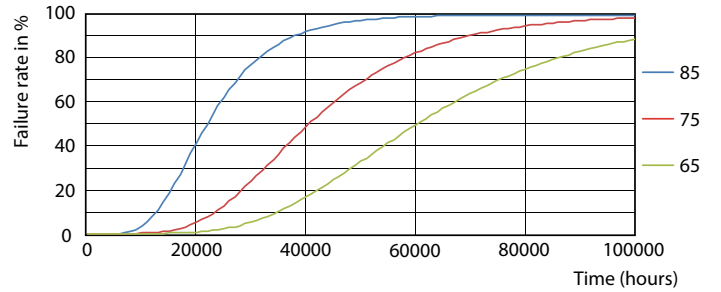

Meccanica e corpo

Finitura lampadina	Smerigliata
Materiale della lampadina	Vetro
Lunghezza prodotto	1.200 mm
Forma lampadina	Tube, terminazione doppia

Approvazione e applicazione

Classe di efficienza energetica	D
Prodotto per il risparmio energetico	Si
Marchi di approvazione	Conformità RoHS TUV Marchio CE Certificato KEMA Keur
Consumo energetico kWh/1000 h	17 kWh
Numero di registrazione EPREL	1384136
Marchio CE	Si
Conforme a RoHS	Si

General uniform lighting - MAS LEDtube HF 1200mm HE 16.5W 865 T5

MASTER LEDtube InstantFit HF T5

Fotometrie

Light Distribution Diagram - MAS LEDtube HF 1200mm HE 16.5W 865 T5

Durata

Life Expectancy Diagram - MAS LEDtube HF 1200mm HE 16.5W 865 T5