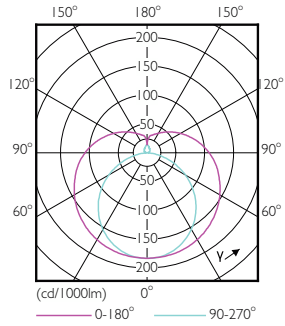

MASTER LEDtube InstantFit HF T5

Fotometrie

Light Distribution Diagram - MAS LEDtube HF 1200mm HE 16.5W 865 T5