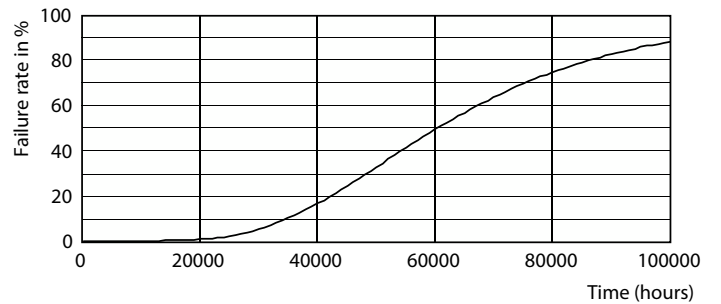

Life Expectancy Diagram - MAS LEDtube HF 1200mm HE 16.5W 865 T5

Life Expectancy Diagram - MAS LEDtube HF 1200mm HE 16.5W 865 T5