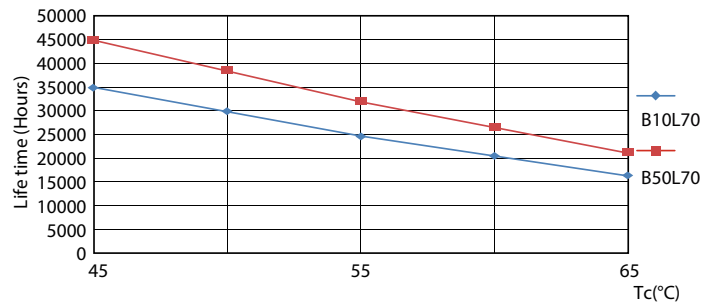

Dati tecnici di illuminazione	
Codice colore	830 [CCT di 3.000 K]
Angolo del fascio (Nom)	240 °
Flusso luminoso (Nom)	1850 lm
Designazione colore	Bianco (WH)
Temperatura di colore correlata (Nom)	3000 K
Efficienza luminosa (specificata) (Nom)	102,00 lm/W
Uniformità del colore	<6
Indice di resa dei colori (Nom)	80
LLMF a fine durata vita nominale (Nom)	70 %

General uniform lighting

CorePro LED tube Universal T8

Fotometrie

Light Distribution Diagram

Durata

Life Expectancy Diagram

LEDtube COR SLR 18W 30K LifetimeVsTc-LED-LED

LumenVsTc