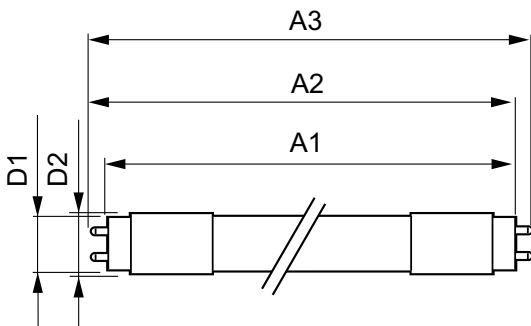

CorePro LED tube Universal T8

Meccanica e corpo

Finitura lampadina	Smerigliata
Materiale della lampadina	Glass
Lunghezza prodotto	1200 mm
Forma lampadina	Tube, terminazione doppia

Approvazione e applicazione

Disegno tecnico

CorePro LEDtube UN 1200mm HO 18W830 T8

Product	D1	D2	A1	A2	A3
CorePro LEDtube UN 1200mm HO 18W830 T8	27,9 mm	28 mm	1199,4 mm	1205,3 mm	1213,6 mm

Fotometrie

Spectral Power Distribution Colour