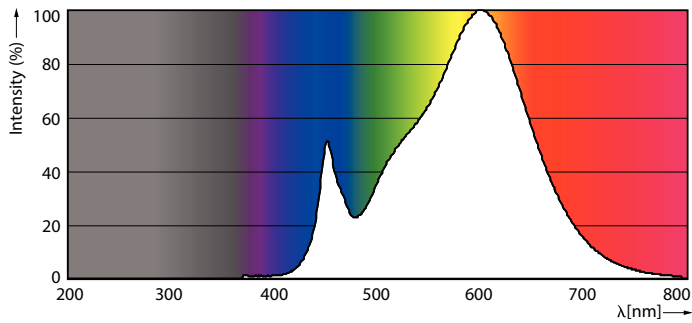

Fotometrie

18W G13