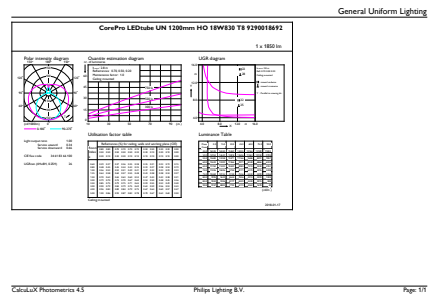

Dati del prodotto

Informazioni generali	
Attacco	G13 [Medium Bi-Pin Fluorescent]
Conformità a RoHS EU	Si
Durata nominale (Nom)	30000 h
Ciclo di commutazione on/off	50.000 X
Dati tecnici di illuminazione	
Codice colore	830 [CCT di 3.000 K]
Angolo del fascio (Nom)	240 °
Flusso luminoso (Nom)	1850 lm
Designazione colore	Bianco (WH)
Temperatura di colore correlata (Nom)	3000 K
Efficienza luminosa (specificata) (Nom)	102,00 lm/W
Uniformità del colore	<6
Indice di resa dei colori (Nom)	80
LLMF a fine durata vita nominale (Nom)	70 %
Funzionamento e parte elettrica	
Frequenza di ingresso	Da 50 a 60 Hz
Power (Rated) (Nom)	18 W

Controlli e regolazione del flusso

Regolabile	No
------------	----

Meccanica e corpo

Materiale della lampadina	Glass
Lunghezza prodotto	1200 mm

CorePro LED tube Universal T8

Approvazione e applicazione

Classe di efficienza energetica (ELL)	A+
Prodotto per il risparmio energetico	Yes
Marchi di approvazione	Marchio CE RoHS compliance KEMA Keur certificate
Consumo energetico kWh/1000 h	18 kWh

Disegno tecnico

TLED 1200mm UNV16W-36W 2100lm 3000K

Product	D1	D2	A1	A2	A3
CorePro LEDtube UN 1200mm HO 18W830 T8	27,9 mm	28 mm	1199,4 mm	1205,3 mm	1213,6 mm

Fotometrie

18W G13

18W G13 830 3000K

CorePro LED tube Universal T8