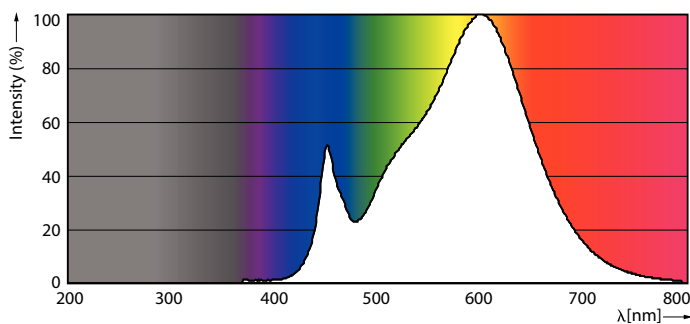

Fotometrie

Spectral Power Distribution Colour