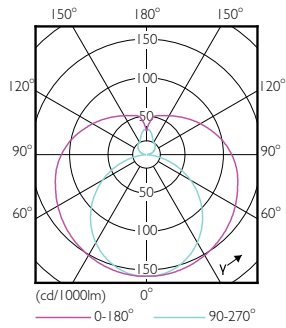

Dati tecnici di illuminazione	
Codice colore	830 [CCT di 3.000 K]
Angolo del fascio (Nom)	240 °
Flusso luminoso (Nom)	1850 lm
Designazione colore	Bianco (WH)
Temperatura di colore correlata (Nom)	3000 K
Efficienza luminosa (specificata) (Nom)	102,00 lm/W
Uniformità del colore	<6
Indice di resa dei colori (Nom)	80
LLMF a fine durata vita nominale (Nom)	70 %

Disegno tecnico

CorePro LEDtube UN 1200mm HO 18W830 T8

Product	D1	D2	A1	A2	A3
CorePro LEDtube UN 1200mm HO 18W830 T8	27,9 mm	28 mm	1199,4 mm	1205,3 mm	1213,6 mm

Fotometrie

Spectral Power Distribution Colour

General uniform lighting

CorePro LED tube Universal T8

Fotometrie

Light Distribution Diagram

Durata

Life Expectancy Diagram

LEDtube COR SLR 18W 30K LifetimeVsTc-LED-LED

LumenVsTc