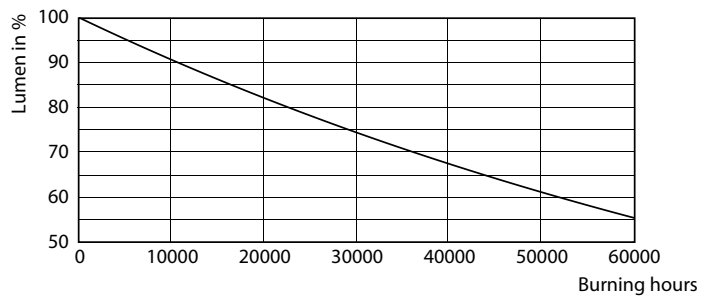

CorePro LED tube Universal T8

Durata

18W G13