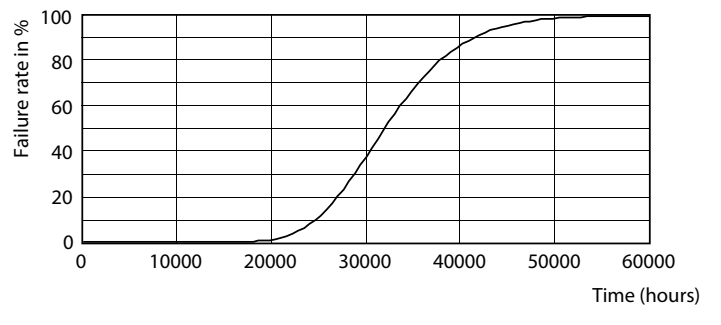

CorePro LED tube Universal T8

Fotometrie

Durata

18W G13