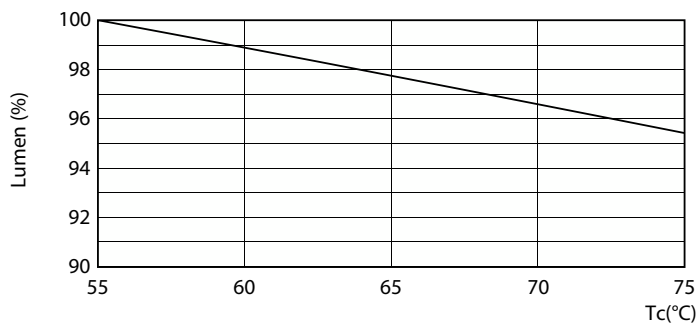

Dati tecnici di illuminazione	
Codice colore	830 [CCT di 3.000 K]
Angolo del fascio (Nom)	240 °
Flusso luminoso (Nom)	1850 lm
Designazione colore	Bianco (WH)
Temperatura di colore correlata (Nom)	3000 K
Efficienza luminosa (specificata) (Nom)	102,00 lm/W
Uniformità del colore	<6
Indice di resa dei colori (Nom)	80
LLMF a fine durata vita nominale (Nom)	70 %

General uniform lighting

CorePro LED tube Universal T8

Fotometrie

Light Distribution Diagram

Durata

Life Expectancy Diagram

LEDtube COR SLR 18W 30K LifetimeVsTc-LED-LED

LumenVsTc