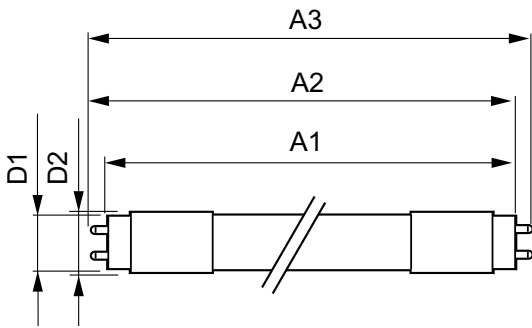

CorePro LED tube Universal T8

Approvazione e applicazione

Classe di efficienza energetica (ELL)	A+
Prodotto per il risparmio energetico	Yes
Marchi di approvazione	Marchio CE RoHS compliance KEMA Keur certificate
Consumo energetico kWh/1000 h	18 kWh

Dati del prodotto

Codice prodotto completo	871869680166600
Nome prodotto ordine	CorePro LEDtube UN 1200mm HO 18W830 T8

EAN/UPC - Prodotto	8718696801666
Codice d'ordine	80166600
Codice locale	CORE36830UN
Numeratore SAP - Quantità per confezione	1
Numeratore - Confezioni per scatola esterna	10
Materiale SAP	929001869202
Peso netto SAP (Pezzo)	0,270 kg

Disegno tecnico

TLED 1200mm UNV16W-36W 2100lm 3000K