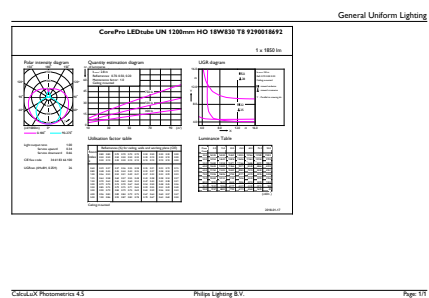

Dati tecnici di illuminazione	
Codice colore	830 [CCT di 3.000 K]
Angolo del fascio (Nom)	240 °
Flusso luminoso (Nom)	1850 lm
Designazione colore	Bianco (WH)
Temperatura di colore correlata (Nom)	3000 K
Efficienza luminosa (specificata) (Nom)	102,00 lm/W
Uniformità del colore	<6
Indice di resa dei colori (Nom)	80
LLMF a fine durata vita nominale (Nom)	70 %

Disegno tecnico

CorePro LEDtube UN 1200mm HO 18W830 T8

Product	D1	D2	A1	A2	A3
CorePro LEDtube UN 1200mm HO 18W830 T8	27,9 mm	28 mm	1199,4 mm	1205,3 mm	1213,6 mm

Fotometrie

Spectral Power Distribution Colour