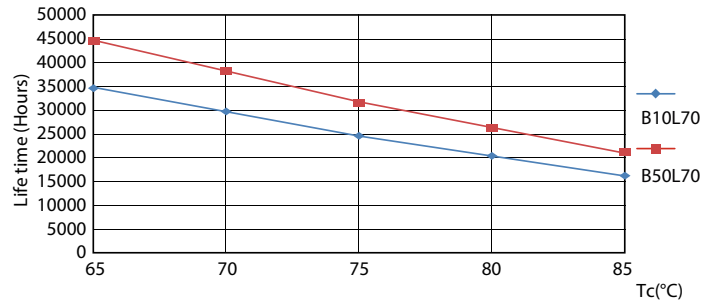

CorePro LED tube Universal T8

Fotometrie

Durata

18W G13