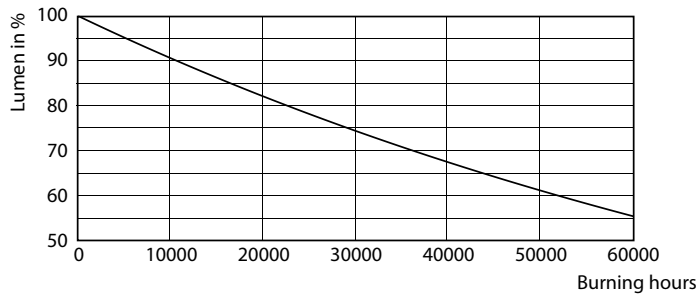

Dati del prodotto

Informazioni generali	
Attacco	G13 [Medium Bi-Pin Fluorescent]
Conformità a RoHS EU	Sì
Durata nominale (Nom)	30000 h
Ciclo di commutazione on/off	50.000 X
	Sphere

Dati tecnici di illuminazione	
Codice colore	840 [CCT di 4000 K]
Angolo del fascio (Nom)	240 °
Flusso luminoso (Nom)	2000 lm
Designazione colore	Bianca neutra (CW)
Temperatura di colore correlata (Nom)	4000 K
Efficienza luminosa (specificata) (Nom)	111,00 lm/W
Uniformità del colore	<6
Indice di resa dei colori (Nom)	80
LLMF a fine durata vita nominale (Nom)	70 %

Fotometrie

18W G13 830 3000K

Durata

18W G13

LEDtube COR SLR 18W 30K LifetimeVsTc-LED-LED

18W G13

LEDtube COR SLR 18W 30K LumenVsTc-LMP-LMP

CorePro LED tube Universal T8