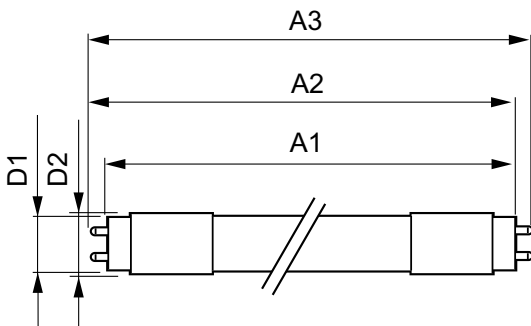

CorePro LED tube Universal T8

Meccanica e corpo

Finitura lampadina	Smerigliata
Materiale della lampadina	Glass
Lunghezza prodotto	1200 mm
Forma lampadina	Tube, terminazione doppia

Approvazione e applicazione

Classe di efficienza energetica	E
Prodotto per il risparmio energetico	Yes
Marchi di approvazione	RoHS compliance TUV Marchio CE KEMA Keur certificate
Consumo energetico kWh/1000 h	18 kWh
Numero di registrazione EPREL	403581

Dati del prodotto

Codice prodotto completo	871869680168000
Nome prodotto ordine	CorePro LEDtube UN 1200mm HO 18W840 T8
EAN/UPC - Prodotto	8718696801680
Codice d'ordine	80168000
Codice locale	CORE36840UN
Numeratore SAP - Quantità per confezione	1
Numeratore - Confezioni per scatola esterna	10
Materiale SAP	929001869302
Peso netto (al pezzo)	0,215 kg

Disegno tecnico

CorePro LEDtube UN 1200mm HO 18W840 T8

Product	D1	D2	A1	A2	A3
CorePro LEDtube UN 1200mm HO 18W840 T8	27,9 mm	28 mm	1199,4 mm	1205,3 mm	1213,6 mm