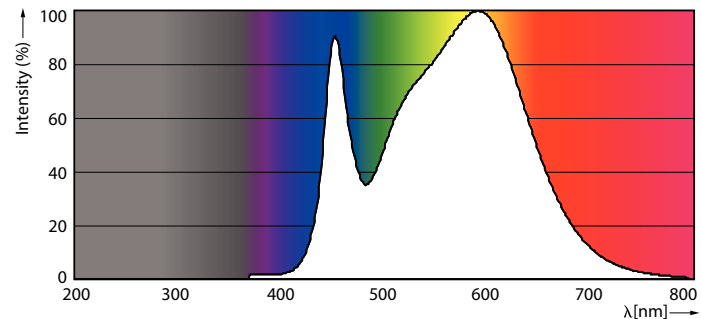

CorePro LED tube Universal T8

Lunghezza prodotto	1200 mm
Forma lampadina	Tubo, terminazione doppia
Approvazione e applicazione	
Energy Efficiency Class	E
Prodotto per il risparmio energetico	Yes
Marchi di approvazione	RoHS compliance Marchio CE KEMA Keur certificate
Consumo energetico kWh/1000 h	18 kWh 403581

Dati del prodotto	
Codice prodotto completo	871869680168000

Nome prodotto ordine	CorePro LEDtube UN 1200mm HO 18W840 T8
EAN/UPC - Prodotto	8718696801680
Codice d'ordine	80168000
Codice locale	CORE36840UN
Numeratore SAP - Quantità per confezione	1
Numeratore - Confezioni per scatola esterna	10
Materiale SAP	929001869302
Peso netto SAP (Pezzo)	0,270 kg

Disegno tecnico

Product	D1	D2	A1	A2	A3
CorePro LEDtube UN 1200mm HO 18W840 T8	27,9 mm	28 mm	1199,4 mm	1205,3 mm	1213,6 mm

Fotometrie

18W G13