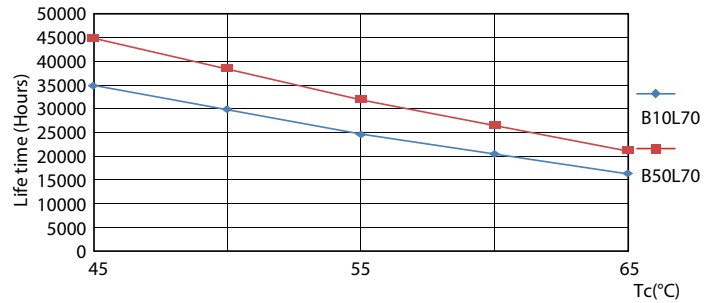

Dati del prodotto

Informazioni generali	
Attacco	G13 [Medium Bi-Pin Fluorescent]
Conformità a RoHS EU	Sì
Durata nominale (Nom)	30000 h
Ciclo di commutazione on/off	50.000 X
	Sphere

Dati tecnici di illuminazione	
Codice colore	840 [CCT di 4000 K]
Angolo del fascio (Nom)	240 °
Flusso luminoso (Nom)	2000 lm
Designazione colore	Bianca neutra (CW)
Temperatura di colore correlata (Nom)	4000 K
Efficienza luminosa (specificata) (Nom)	111,00 lm/W
Uniformità del colore	<6
Indice di resa dei colori (Nom)	80
LLMF a fine durata vita nominale (Nom)	70 %

Fotometrie

18W G13 830 3000K

Durata

18W G13

LEDtube COR SLR 18W 30K LifetimeVsTc-LED-LED

18W G13

LEDtube COR SLR 18W 30K LumenVsTc-LMP-LMP

CorePro LED tube Universal T8