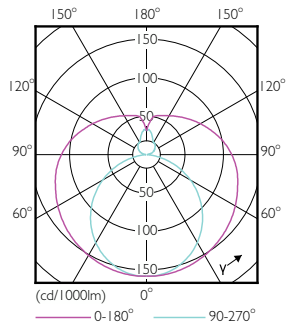

## Disegno tecnico

CorePro LEDtube UN 1200mm HO 18W840 T8

Product	D1	D2	A1	A2	A3
CorePro LEDtube UN 1200mm HO 18W840 T8	27,9 mm	28 mm	1199,4 mm	1205,3 mm	1213,6 mm

## Fotometrie

General uniform lighting

Spectral Power Distribution Colour

## Fotometrie

Light Distribution Diagram