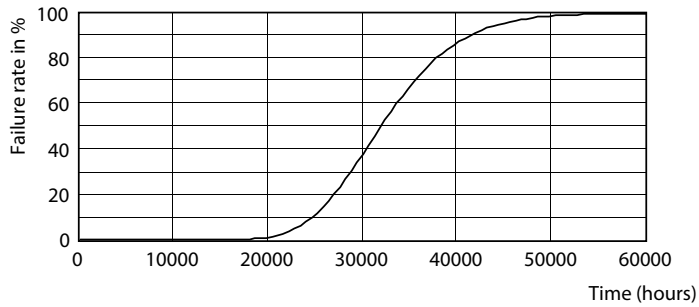

Durata

18W G13