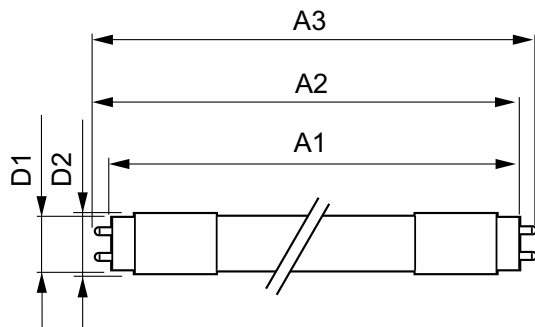

CorePro LED tube Universal T8

Lunghezza prodotto	1200 mm
Forma lampadina	Tubo, terminazione doppia
Approvazione e applicazione	
Energy Efficiency Class	E
Prodotto per il risparmio energetico	Yes
Marchi di approvazione	RoHS compliance Marchio CE KEMA Keur certificate
Consumo energetico kWh/1000 h	18 kWh 403581

Dati del prodotto	
Codice prodotto completo	871869680168000

Nome prodotto ordine	CorePro LEDtube UN 1200mm HO 18W840 T8
EAN/UPC - Prodotto	8718696801680
Codice d'ordine	80168000
Codice locale	CORE36840UN
Numeratore SAP - Quantità per confezione	1
Numeratore - Confezioni per scatola esterna	10
Materiale SAP	929001869302
Peso netto SAP (Pezzo)	0,270 kg

Disegno tecnico

TLED 1200mm UNV16W-36W 2100lm 4000K