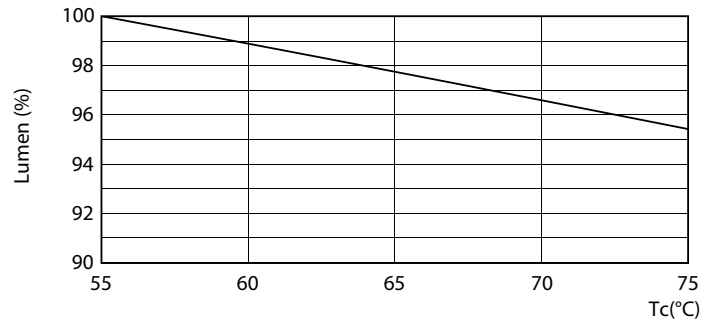

Dati del prodotto

Informazioni generali	
Attacco	G13 [Medium Bi-Pin Fluorescent]
Conformità a RoHS EU	Sì
Durata nominale (Nom)	30000 h
Ciclo di commutazione on/off	50.000 X
	Sphere

Dati tecnici di illuminazione	
Codice colore	840 [CCT di 4000 K]
Angolo del fascio (Nom)	240 °
Flusso luminoso (Nom)	2000 lm
Designazione colore	Bianca neutra (CW)
Temperatura di colore correlata (Nom)	4000 K
Efficienza luminosa (specificata) (Nom)	111,00 lm/W
Uniformità del colore	<6
Indice di resa dei colori (Nom)	80
LLMF a fine durata vita nominale (Nom)	70 %

Meccanica e corpo	
Finitura lampadina	Smerigliata
Materiale della lampadina	Glass

CorePro LED tube Universal T8

Lunghezza prodotto	1200 mm
Forma lampadina	Tubo, terminazione doppia
Approvazione e applicazione	
Energy Efficiency Class	E
Prodotto per il risparmio energetico	Yes
Marchi di approvazione	RoHS compliance Marchio CE KEMA Keur certificate
Consumo energetico kWh/1000 h	18 kWh 403581

Fotometrie

18W G13 830 3000K

Durata

18W G13

LEDtube COR SLR 18W 30K LifetimeVsTc-LED-LED

18W G13

LEDtube COR SLR 18W 30K LumenVsTc-LMP-LMP

CorePro LED tube Universal T8