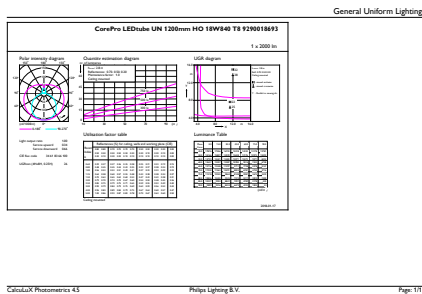

Meccanica e corpo	
Finitura lampadina	Smerigliata
Materiale della lampadina	Glass

CorePro LED tube Universal T8

Lunghezza prodotto	1200 mm
Forma lampadina	Tubo, terminazione doppia
Approvazione e applicazione	
Energy Efficiency Class	E
Prodotto per il risparmio energetico	Yes
Marchi di approvazione	RoHS compliance Marchio CE KEMA Keur certificate
Consumo energetico kWh/1000 h	18 kWh 403581

Dati del prodotto	
Codice prodotto completo	871869680168000

Nome prodotto ordine	CorePro LEDtube UN 1200mm HO 18W840 T8
EAN/UPC - Prodotto	8718696801680
Codice d'ordine	80168000
Codice locale	CORE36840UN
Numeratore SAP - Quantità per confezione	1
Numeratore - Confezioni per scatola esterna	10
Materiale SAP	929001869302
Peso netto SAP (Pezzo)	0,270 kg

Disegno tecnico

TLED 1200mm UNV16W-36W 2100lm 4000K

Product	D1	D2	A1	A2	A3
CorePro LEDtube UN 1200mm HO 18W840 T8	27,9 mm	28 mm	1199,4 mm	1205,3 mm	1213,6 mm

Fotometrie

18W G13 840 4000K

18W G13

CorePro LED tube Universal T8