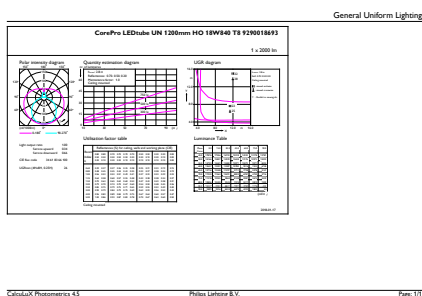

Fotometrie

General uniform lighting