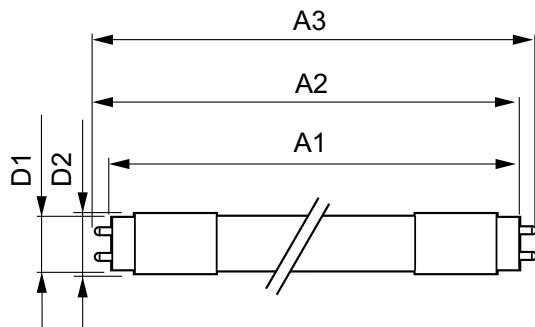

CorePro LED tube Universal T8

Lunghezza prodotto	1500 mm
Forma lampadina	Tubo, terminazione doppia
Approvazione e applicazione	
Energy Efficiency Class	F
Prodotto per il risparmio energetico	Yes
Marchi di approvazione	RoHS compliance Marchio CE KEMA Keur certificate
Consumo energetico kWh/1000 h	23 kWh
	403583

Dati del prodotto

Codice prodotto completo	871869680172700

Nome prodotto ordine	CorePro LEDtube UN 1500mm HO 23W830 T8
EAN/UPC - Prodotto	8718696801727
Codice d'ordine	80172700
Codice locale	CORE58830UN
Numeratore SAP - Quantità per confezione	1
Numeratore - Confezioni per scatola esterna	10
Materiale SAP	929001869502
Peso netto SAP (Pezzo)	0,270 kg

Disegno tecnico

TLED 1500mm UNV24W-54W 3100lm 3000K