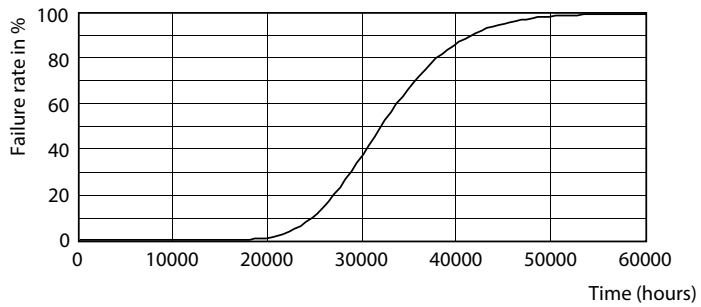

Fotometrie

18W G13 830 3000K

Durata

LEDtube COR SLR 23W 30K FailureRate-LED-LED

18W G13

LEDtube COR SLR 23W 30K LumenVsTc-LMP-LMP

18W G13

CorePro LED tube Universal T8