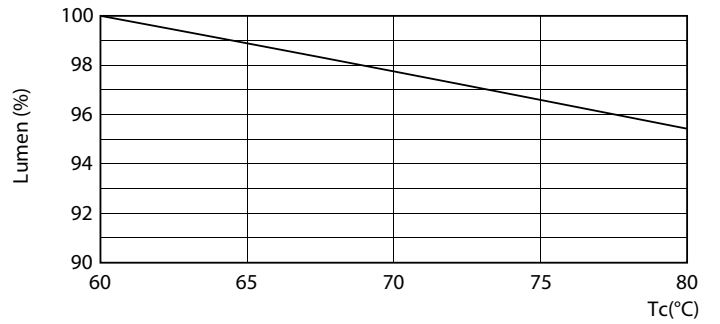

Dati del prodotto

Informazioni generali	
Attacco	G13 [Medium Bi-Pin Fluorescent]
Conformità a RoHS EU	Sì
Durata nominale (Nom)	30000 h
Ciclo di commutazione on/off	50.000 X
	Sphere

Dati tecnici di illuminazione	
Codice colore	830 [CCT di 3.000 K]
Angolo del fascio (Nom)	240 °
Flusso luminoso (Nom)	2500 lm
Designazione colore	Bianco (WH)
Temperatura di colore correlata (Nom)	3000 K
Efficienza luminosa (specificata) (Nom)	108,00 lm/W
Uniformità del colore	<6
Indice di resa dei colori (Nom)	80
LLMF a fine durata vita nominale (Nom)	70 %

Meccanica e corpo	
Finitura lampadina	Smerigliata
Materiale della lampadina	Glass

CorePro LED tube Universal T8

Lunghezza prodotto	1500 mm
Forma lampadina	Tubo, terminazione doppia
Approvazione e applicazione	
Energy Efficiency Class	F
Prodotto per il risparmio energetico	Yes
Marchi di approvazione	RoHS compliance Marchio CE KEMA Keur certificate
Consumo energetico kWh/1000 h	23 kWh
	403583

Fotometrie

18W G13 830 3000K

Durata

LEDtube COR SLR 23W 30K FailureRate-LED-LED

18W G13

LEDtube COR SLR 23W 30K LumenVsTc-LMP-LMP

18W G13

CorePro LED tube Universal T8