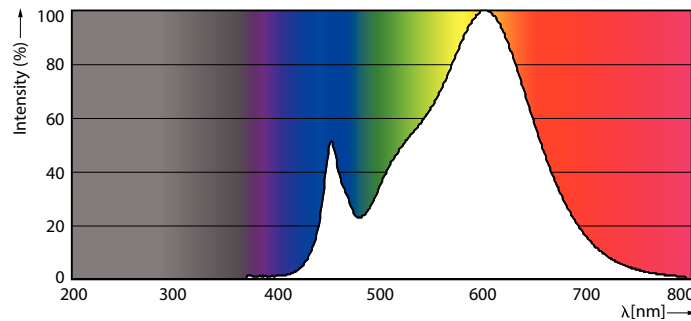

Fotometrie

18W G13