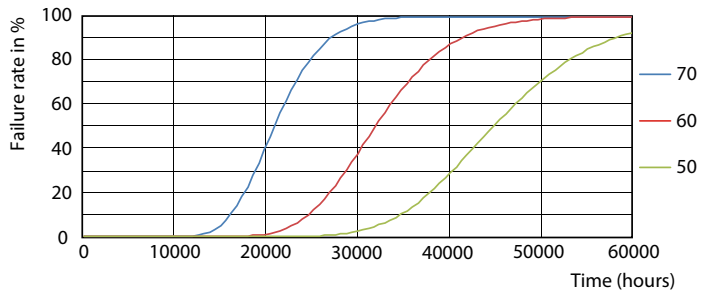

CorePro LED tube Universal T8

Fotometrie

Durata

18W G13