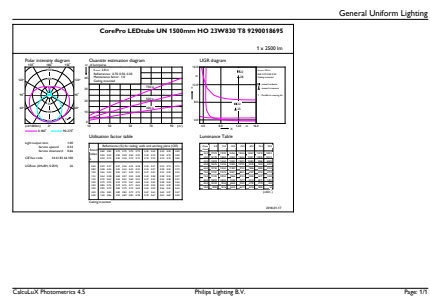

Dati del prodotto

Informazioni generali	
Attacco	G13 [Medium Bi-Pin Fluorescent]
Conformità a RoHS EU	Sì
Durata nominale (Nom)	30000 h
Ciclo di commutazione on/off	50.000 X
	Sphere

Dati tecnici di illuminazione	
Codice colore	830 [CCT di 3.000 K]
Angolo del fascio (Nom)	240 °
Flusso luminoso (Nom)	2500 lm
Designazione colore	Bianco (WH)
Temperatura di colore correlata (Nom)	3000 K
Efficienza luminosa (specificata) (Nom)	108,00 lm/W
Uniformità del colore	<6
Indice di resa dei colori (Nom)	80
LLMF a fine durata vita nominale (Nom)	70 %

Meccanica e corpo	
Finitura lampadina	Smerigliata
Materiale della lampadina	Glass

CorePro LED tube Universal T8

Lunghezza prodotto	1500 mm
Forma lampadina	Tubo, terminazione doppia
Approvazione e applicazione	
Energy Efficiency Class	F
Prodotto per il risparmio energetico	Yes
Marchi di approvazione	RoHS compliance Marchio CE KEMA Keur certificate
Consumo energetico kWh/1000 h	23 kWh
	403583

Disegno tecnico

TLED 1500mm UNV24W-54W 3100lm 3000K

Product	D1	D2	A1	A2	A3
CorePro LEDtube UN 1500mm HO 23W830 T8	27,9 mm	28 mm	1500 mm	1505,9 mm	1514,2 mm

Fotometrie

18W G13

23W G13 830 3000K

CorePro LED tube Universal T8