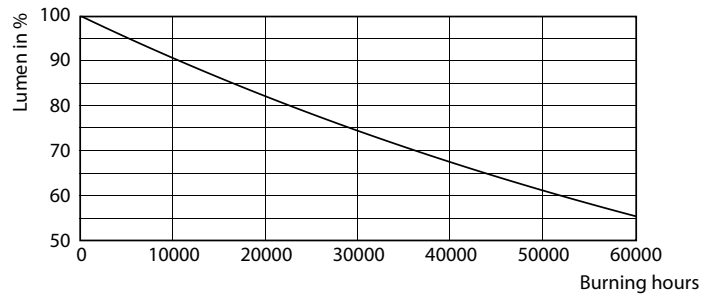

Dati del prodotto

Informazioni generali	
Attacco	G13 [Medium Bi-Pin Fluorescent]
Conformità a RoHS EU	Sì
Durata nominale (Nom)	30000 h
Ciclo di commutazione on/off	50.000 X
	Sphere

Dati tecnici di illuminazione	
Codice colore	830 [CCT di 3.000 K]
Angolo del fascio (Nom)	240 °
Flusso luminoso (Nom)	2500 lm
Designazione colore	Bianco (WH)
Temperatura di colore correlata (Nom)	3000 K
Efficienza luminosa (specificata) (Nom)	108,00 lm/W
Uniformità del colore	<6
Indice di resa dei colori (Nom)	80
LLMF a fine durata vita nominale (Nom)	70 %

Fotometrie

18W G13 830 3000K

Durata

LEDtube COR SLR 23W 30K FailureRate-LED-LED

18W G13

LEDtube COR SLR 23W 30K LumenVsTc-LMP-LMP

18W G13

CorePro LED tube Universal T8