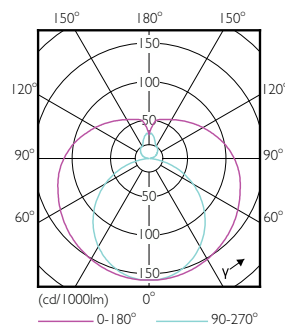

## Meccanica e corpo

Finitura lampadina	Smerigliata
Materiale della lampadina	Glass
Lunghezza prodotto	1500 mm
Forma lampadina	Tube, terminazione doppia

## Fotometrie

General uniform lighting

Light Distribution Diagram