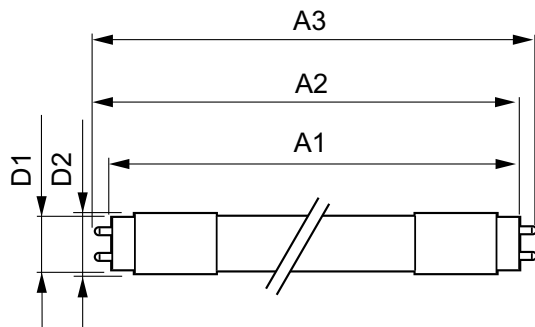

CorePro LED tube Universal T8

Lunghezza prodotto	1500 mm
Forma lampadina	Tubo, terminazione doppia
Approvazione e applicazione	
Energy Efficiency Class	E
Prodotto per il risparmio energetico	Yes
Marchi di approvazione	RoHS compliance Marchio CE KEMA Keur certificate
Consumo energetico kWh/1000 h	23 kWh 403585

Dati del prodotto

Codice prodotto completo	871869680176500

Nome prodotto ordine	CorePro LEDtube UN 1500mm HO 23W865 T8
EAN/UPC - Prodotto	8718696801765
Codice d'ordine	80176500
Codice locale	CORE58865UN
Numeratore SAP - Quantità per confezione	1
Numeratore - Confezioni per scatola esterna	10
Materiale SAP	929001869702
Peso netto SAP (Pezzo)	0,270 kg

Disegno tecnico

TLED 1500mm UNV24W-54W 3100lm 6500K