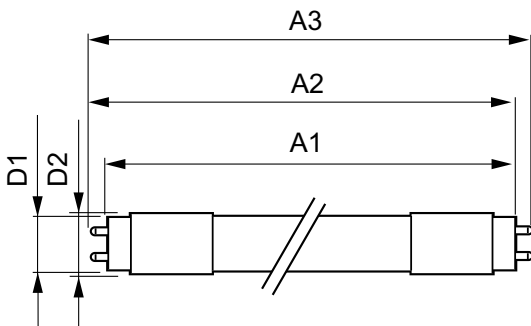

CorePro LED tube Universal T8

Meccanica e corpo

Finitura lampadina	Smerigliata
Materiale della lampadina	Glass
Lunghezza prodotto	1500 mm
Forma lampadina	Tube, terminazione doppia

Approvazione e applicazione

Classe di efficienza energetica	E
Prodotto per il risparmio energetico	Yes
Marchi di approvazione	RoHS compliance TUV Marchio CE KEMA Keur certificate
Consumo energetico kWh/1000 h	23 kWh
Numero di registrazione EPREL	403585

Dati del prodotto

Codice prodotto completo	871869680176500
Nome prodotto ordine	CorePro LEDtube UN 1500mm HO 23W865 T8
EAN/UPC - Prodotto	8718696801765
Codice d'ordine	80176500
Codice locale	CORE58865UN
Numeratore SAP - Quantità per confezione	1
Numeratore - Confezioni per scatola esterna	10
Materiale SAP	929001869702
Peso netto (al pezzo)	0,270 kg

Disegno tecnico

CorePro LEDtube UN 1500mm HO 23W865 T8

Product	D1	D2	A1	A2	A3
CorePro LEDtube UN 1500mm HO 23W865 T8	27,9 mm	28 mm	1500 mm	1505,9 mm	1514,2 mm