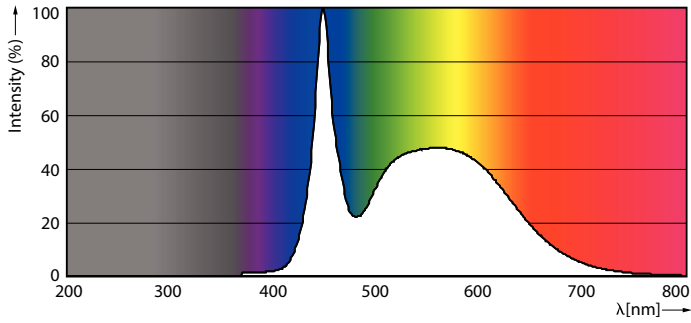

Dati tecnici di illuminazione	
Codice colore	865 [ CCT di 6.500 K]
Angolo del fascio (Nom)	240 °
Flusso luminoso (Nom)	2700 lm
Designazione colore	Bianca fredda
Temperatura di colore correlata (Nom)	6500 K
Efficienza luminosa (specificata) (Nom)	117 lm/W
Uniformità del colore	<6
Indice di resa dei colori (Nom)	80
LLMF a fine durata vita nominale (Nom)	70 %

## Fotometrie

General uniform lighting

Light Distribution Diagram

## Fotometrie

Spectral Power Distribution Colour