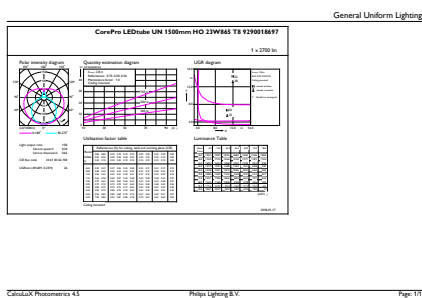

Fotometrie

General uniform lighting