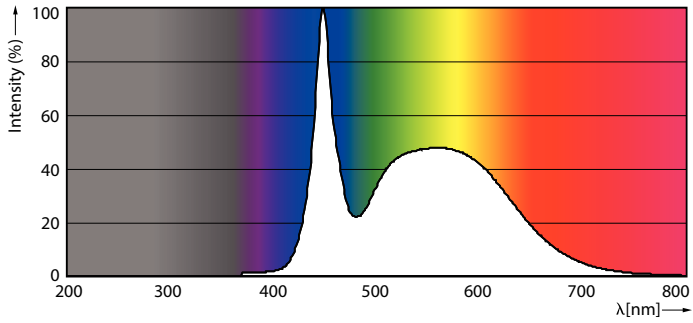

CorePro LED tube Universal T8

Fotometrie

18W G13