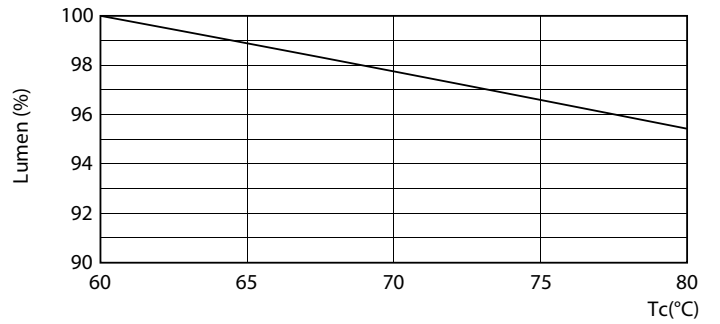

LEDtube COR SLR 23W 30K LumenVsTc-LMP-LMP

Durata