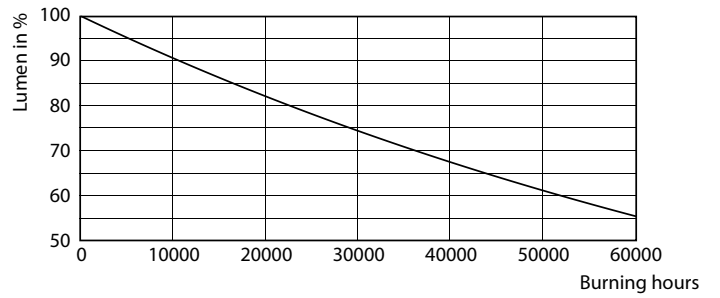

CorePro LED tube Universal T8

Fotometrie

Durata

LEDtube COR SLR 23W 30K FailureRate-LED-LED

18W G13

18W G13