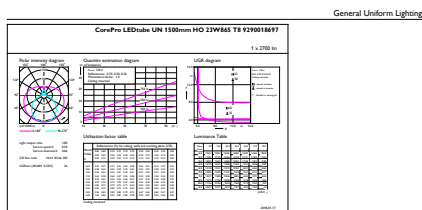

Fotometrie