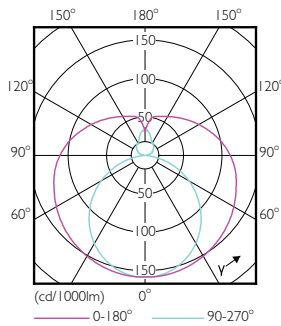

## Fotometrie

Catalux Prosimetria 4.5 Philips Lighting B.V. Page 1/7

23W G13 865 6500K

18W G13 830 3000K