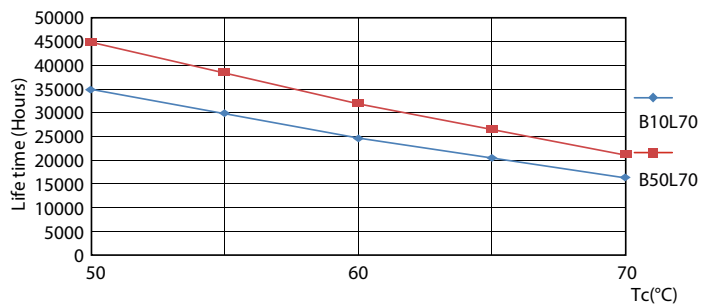

CorePro LED tube Universal T8

Durata

LEDtube COR SLR 23W 30K LifetimeVsTc-LED-LED