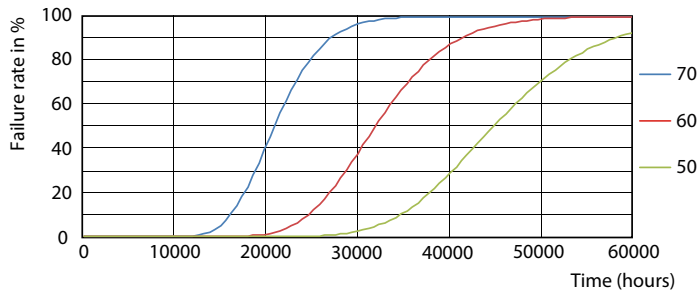

CorePro LED tube Universal T8

Fotometrie

Durata

LEDtube COR SLR 23W 30K LumenVsTc-LMP-LMP

18W G13