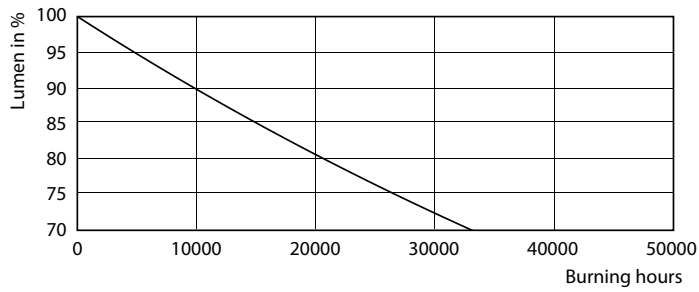

CorePro LEDtube EM/Mains

Meccanica e corpo

Materiale della lampadina	Glass
Lunghezza prodotto	1200 mm
Forma lampadina	Tubo, terminazione doppia

Approvazione e applicazione

Energy Efficiency Class	E
Prodotto per il risparmio energetico	Yes
Marchi di approvazione	Marchio CE RoHS compliance KEMA Keur certificate
Consumo energetico kWh/1000 h	18 kWh 491843

18W G13 840 4000K

18W G13 840 4000K

CorePro LEDtube EM/Mains

Fotometrie

18W G13

Durata

18W G13

18W G13