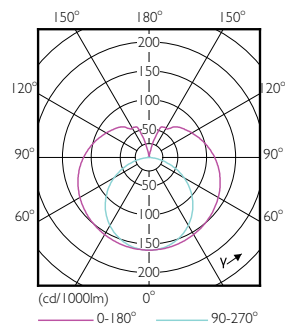

18W G13 840 4000K