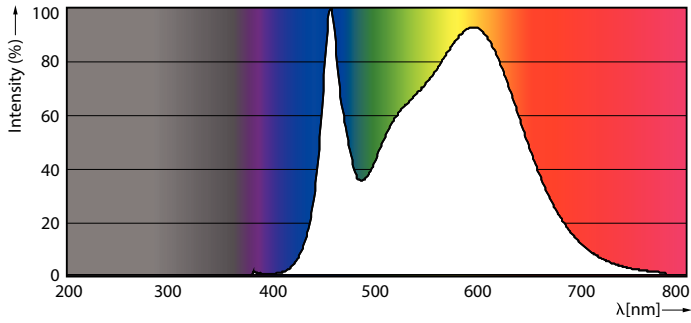

CorePro LEDtube EM/Mains

Fotometrie