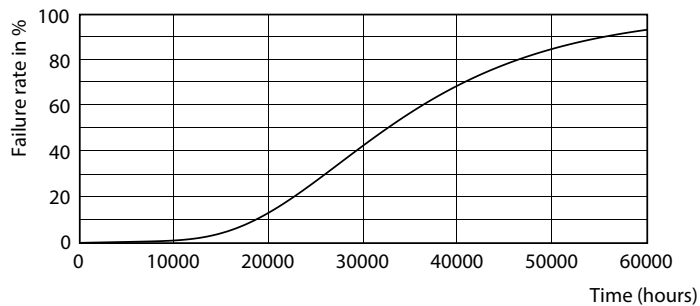

CorePro LEDtube EM/Mains

Durata

18W G13