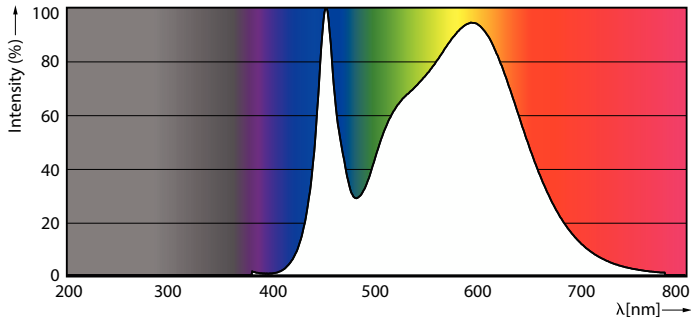

CorePro LEDtube EM/Mains

Fotometrie

Spectral Power Distribution Colour - CorePro LEDtube 1200mm HO 18W 840 T8