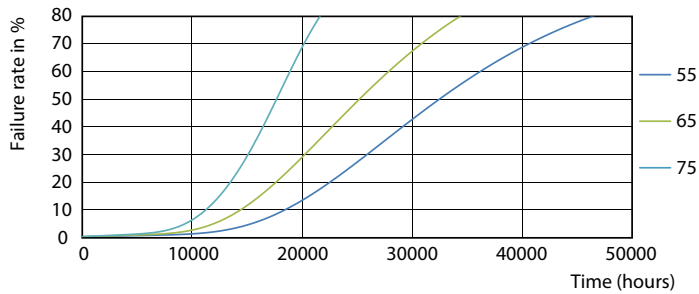

18W G13 840 4000K

18W G13 840 4000K

CorePro LEDtube EM/Mains

Fotometrie

18W G13

Durata

18W G13

18W G13