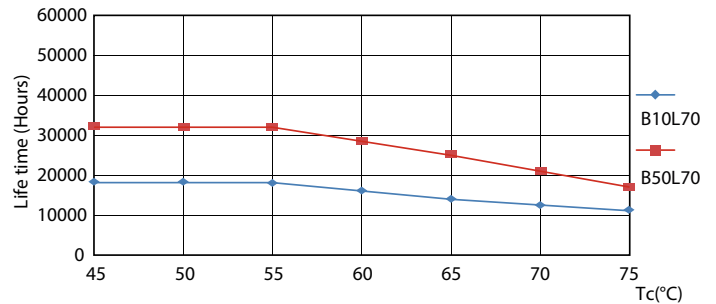

CorePro LEDtube EM/Mains

Fotometrie

18W G13

Durata

18W G13

18W G13

18W G13

18W G13