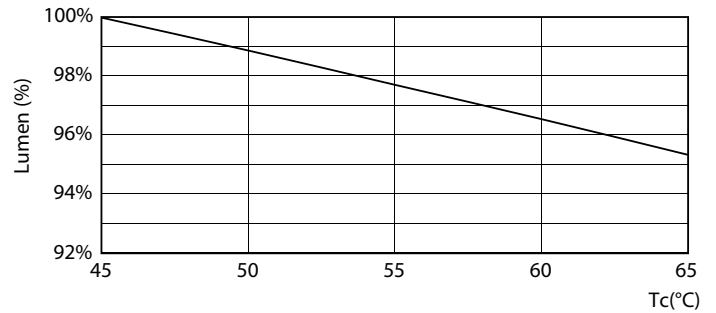

CorePro LEDtube EM/Mains

Fotometrie

18W G13

Durata

18W G13

18W G13

18W G13

18W G13