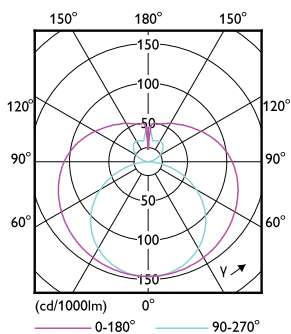

Temperatura	
Range temperatura ambiente	Da -20 °C a 45 °C
Temp. massima involucro (Nom)	50 °C

Controlli e regolazione del flusso	
Dimmerabile	No

CorePro LEDtube EM/Mains

Meccanica e corpo

Finitura lampadina	Smerigliata
Materiale della lampadina	Vetro
Lunghezza prodotto	1.200 mm
Forma lampadina	Tubo, terminazione doppia

Disegno tecnico

Product	D1	D2	A1	A2	A3
CorePro LEDtube 1200mm HO 18W 840 T8	25,7 mm	28 mm	1.198 mm	1.205 mm	1.212 mm

Fotometrie

Light Distribution Diagram - CorePro LEDtube 1200mm HO 18W 840 T8

CorePro LEDtube EM/Mains