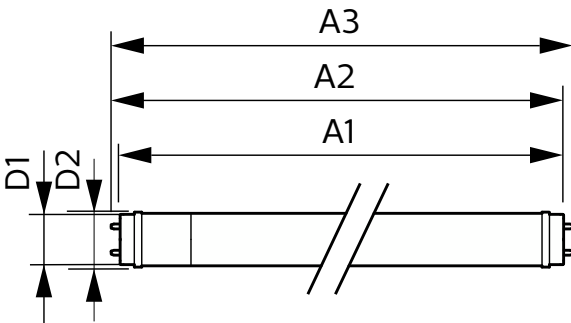

Temperatura	
Range temperatura ambiente	Da -20 °C a 45 °C
Temp. massima involucro (Nom)	50 °C

Controlli e regolazione del flusso	
Dimmerabile	No

CorePro LEDtube EM/Mains

Meccanica e corpo

Finitura lampadina	Smerigliata
Materiale della lampadina	Vetro
Lunghezza prodotto	1.200 mm
Forma lampadina	Tubo, terminazione doppia

Disegno tecnico

Product	D1	D2	A1	A2	A3
CorePro LEDtube 1200mm HO 18W 840 T8	25,7 mm	28 mm	1.198 mm	1.205 mm	1.212 mm

Fotometrie

Light Distribution Diagram - CorePro LEDtube 1200mm HO 18W 840 T8

CorePro LEDtube EM/Mains