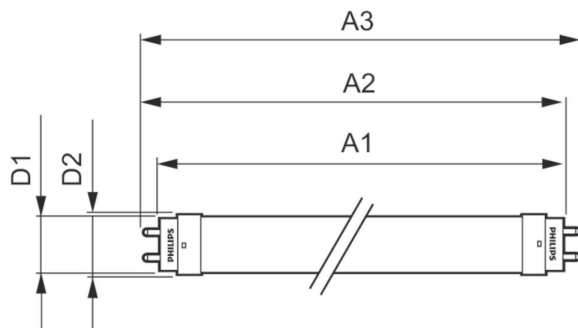

CorePro LEDtube EM/Mains

Meccanica e corpo

Materiale della lampadina	Glass
Lunghezza prodotto	1200 mm
Forma lampadina	Tubo, terminazione doppia

Approvazione e applicazione

Energy Efficiency Class	E
Prodotto per il risparmio energetico	Yes
Marchi di approvazione	Marchio CE RoHS compliance KEMA Keur certificate
Consumo energetico kWh/1000 h	18 kWh 491843

Dati del prodotto

Codice prodotto completo	871869680613500
Nome prodotto ordine	CorePro LEDtube 1200mm HO 18W 840 T8
EAN/UPC - Prodotto	8718696806135
Codice d'ordine	80613500
Codice locale	CORE36840HO
Numeratore SAP - Quantità per confezione	1
Numeratore - Confezioni per scatola esterna	10
Materiale SAP	929001874902
Peso netto SAP (Pezzo)	0,215 kg

Disegno tecnico

TLED 1200mm 18W-36W 2000lm 240D 4000K