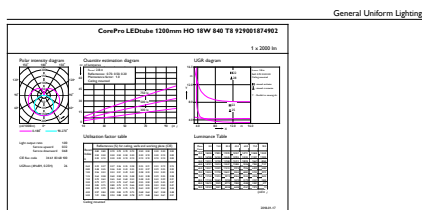

CorePro LEDtube EM/Mains

Meccanica e corpo

Materiale della lampadina	Glass
Lunghezza prodotto	1200 mm
Forma lampadina	Tubo, terminazione doppia

Approvazione e applicazione

Energy Efficiency Class	E
Prodotto per il risparmio energetico	Yes
Marchi di approvazione	Marchio CE RoHS compliance KEMA Keur certificate
Consumo energetico kWh/1000 h	18 kWh 491843

Disegno tecnico

TLED 1200mm 18W-36W 2000lm 240D 4000K

Product	D1	D2	A1	A2	A3
CorePro LEDtube 1200mm HO 18W 840 T8	25,7 mm	28 mm	1198 mm	1205 mm	1212 mm

Fotometrie

Catalux Proometrics 4.5 Philips Lighting B.V. Page 1/17