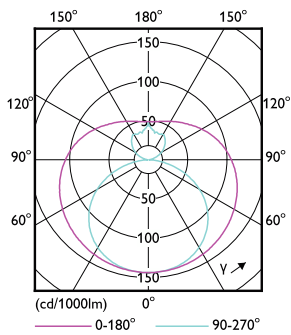

Regolabile	No
------------	----

Meccanica e corpo

Finitura lampadina	Smerigliata
Materiale della lampadina	Glass
Lunghezza prodotto	1500 mm
Forma lampadina	Tubo, terminazione doppia

Approvazione e applicazione

Disegno tecnico

CorePro LEDtube 1500mm HO 24W 865 T8

Product	D1	D2	A1	A2	A3
CorePro LEDtube 1500mm HO 24W 865 T8	25,7 mm	28 mm	1500 mm	1507,1 mm	1514,2 mm

Fotometrie

Light Distribution Diagram

General uniform lighting