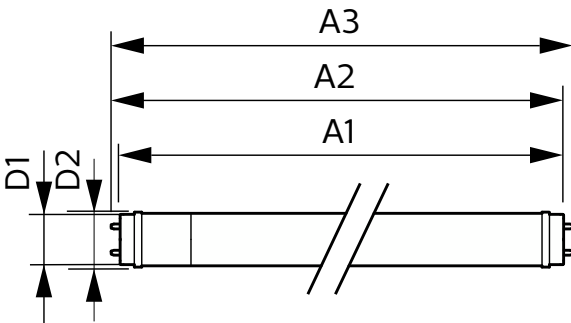

CorePro LEDtube EM/Mains

Controlli e regolazione del flusso

Regolabile	No

Meccanica e corpo

Finitura lampadina	Smerigliata
Materiale della lampadina	Glass
Lunghezza prodotto	1500 mm
Forma lampadina	Tubo, terminazione doppia

Approvazione e applicazione

Classe di efficienza energetica	E
Prodotto per il risparmio energetico	Yes
Marchi di approvazione	RoHS compliance Marchio CE KEMA Keur certificate
Consumo energetico kWh/1000 h	24 kWh

Numero di registrazione EPREL	1183856

Dati del prodotto

Codice prodotto completo	871869680615900
Nome prodotto ordine	CorePro LEDtube 1500mm HO 24W 865 T8
EAN/UPC - Prodotto	8718696806159
Codice d'ordine	80615900
Codice locale	CORE58865HO
Numeratore SAP - Quantità per confezione	1
Numeratore - Confezioni per scatola esterna	10
Materiale SAP	929001875002
Peso netto (al pezzo)	0,270 kg

Disegno tecnico

CorePro LEDtube 1500mm HO 24W 865 T8

Product	D1	D2	A1	A2	A3
CorePro LEDtube 1500mm HO 24W 865 T8	25,7 mm	28 mm	1500 mm	1507,1 mm	1514,2 mm