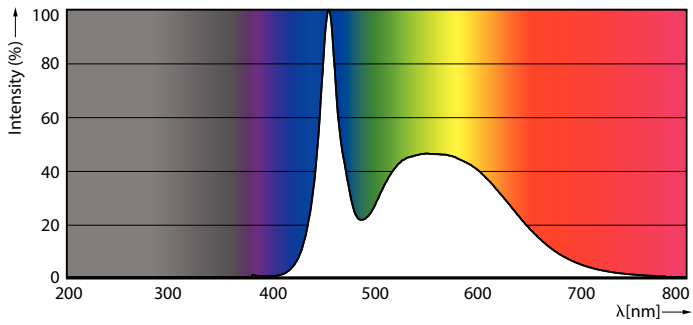

Dati tecnici di illuminazione	
Codice colore	865 [CCT di 6.500 K]
Angolo del fascio (Nom)	240 °
Flusso luminoso (Nom)	2700 lm
Designazione colore	Bianca fredda
Temperatura di colore correlata (Nom)	6500 K
Efficienza luminosa (specificata) (Nom)	112 lm/W
Uniformità del colore	<6
Indice di resa dei colori (Nom)	80

CorePro LEDtube EM/Mains

Fotometrie

Spectral Power Distribution Colour

Durata

FailureRate

Life Expectancy Diagram

LumenVsTc

LifetimeVsTc