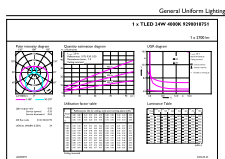

Disegno tecnico

CorePro LEDtube 1500mm HO 24W 840 T8

Product	D1	D2	A1	A2	A3
CorePro LEDtube 1500mm HO 24W 840 T8					

Fotometrie

General uniform lighting

Light Distribution Diagram

CorePro LEDtube EM/Mains

Fotometrie