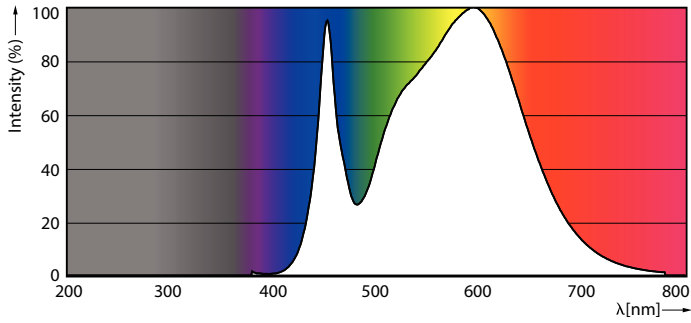

Dati tecnici di illuminazione	
Codice colore	840 [CCT di 4.000 K]
Angolo del fascio (Nom)	240 °
Flusso luminoso (Nom)	2700 lm
Designazione colore	Bianca neutra (CW)
Temperatura di colore correlata (Nom)	4000 K
Efficienza luminosa (specificata) (Nom)	112 lm/W
Uniformità del colore	<6
Indice di resa dei colori (Nom)	80

Spectral Power Distribution Colour

Durata

FailureRate

Life Expectancy Diagram

LumenVsTc

LifetimeVsTc

CorePro LEDtube EM/Mains

Durata