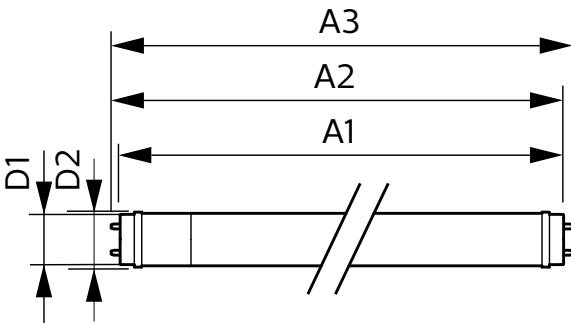

CorePro LEDtube EM/Mains

Controlli e regolazione del flusso

Regolabile	No

Meccanica e corpo

Finitura lampadina	Smerigliata
Materiale della lampadina	Glass
Lunghezza prodotto	1500 mm
Forma lampadina	Tube, terminazione doppia

Approvazione e applicazione

Classe di efficienza energetica	E
Prodotto per il risparmio energetico	Yes
Marchi di approvazione	RoHS compliance Marchio CE KEMA Keur certificate
Consumo energetico kWh/1000 h	24 kWh

Numero di registrazione EPREL	1183858

Dati del prodotto

Codice prodotto completo	871869680617300
Nome prodotto ordine	CorePro LEDtube 1500mm HO 24W 840 T8
EAN/UPC - Prodotto	8718696806173
Codice d'ordine	80617300
Codice locale	LEDTHO241584
Numeratore SAP - Quantità per confezione	1
Numeratore - Confezioni per scatola esterna	10
Materiale SAP	929001875102
Peso netto (al pezzo)	0,270 kg

Disegno tecnico

CorePro LEDtube 1500mm HO 24W 840 T8

Product	D1	D2	A1	A2	A3
CorePro LEDtube 1500mm HO 24W 840 T8					

Fotometrie