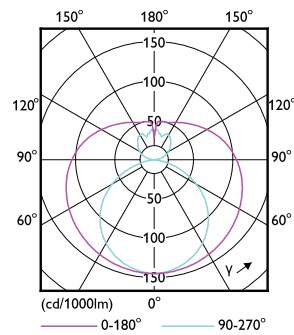

General uniform lighting

Light Distribution Diagram