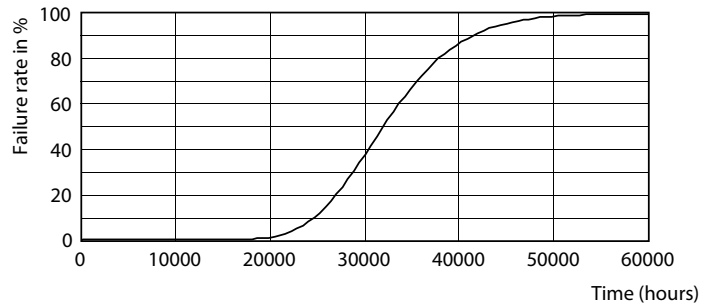

Life Expectancy Diagram

Durata