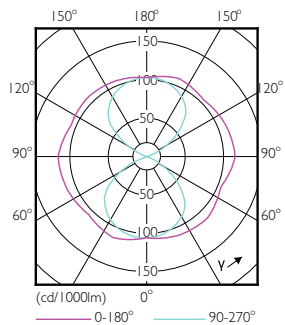

Fotometrie

LED TForce 58-35W E27 others Clear 730 ND