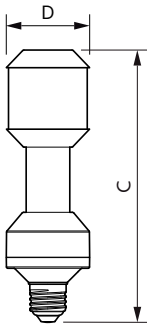

TrueForce LED Public (Road - SON)

Controlli e regolazione del flusso

Regolabile No

Meccanica e corpo

Finitura lampadina Trasparente

Forma lampadina Altro

Approvazione e applicazione

Classe di efficienza energetica D

Consumo energetico kWh/1000 h 35 kWh

Numero di registrazione EPREL 403564

Dati del prodotto

Codice prodotto completo 871869681115300

Nome prodotto ordine TrueForce LED Road 55-35W E27 730

EAN/UPC - Prodotto 8718696811153

Codice d'ordine 81115300

Codice locale LEDSONT70730

Numeratore SAP - Quantità per confezione 1

Numeratore - Confezioni per scatola esterna 6

Materiale SAP 929001898402

Peso netto (al pezzo) 0,225 kg

Disegno tecnico

TrueForce LED Road 55-35W E27 730

Product	D	C
TrueForce LED Road 55-35W E27 730	61 mm	200 mm