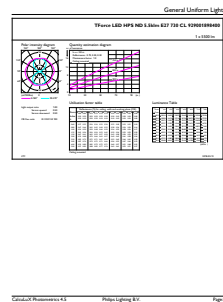

LED TForce 58-35W E27 others Clear 730 ND