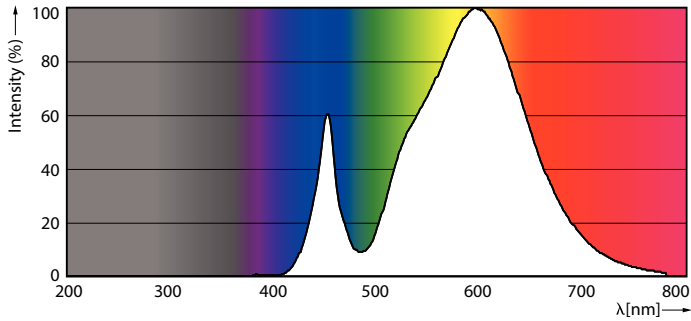

TrueForce LED Public (Road - SON)

Fotometrie

LED TForce 58-35W E27 others Clear 730 ND