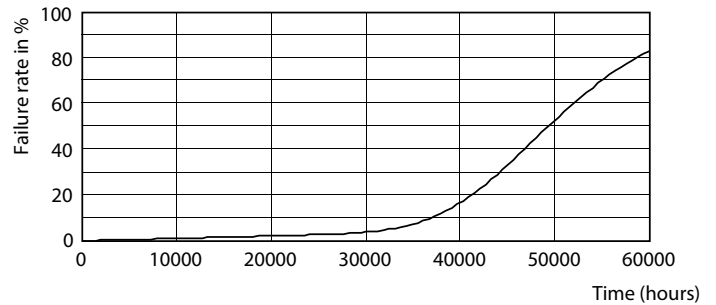

Warnings and safety

- L'installazione deve essere eseguita da un elettricista o da un installatore qualificato. Per istruzioni, consulta la guida all'installazione.

Dati del prodotto

Informazioni generali	
Attacco	E27 [E27]
Marchio CE	Si
Conformità a RoHS EU	Si
Durata nominale (Nom)	50000 h
Ciclo di commutazione on/off	50000
Riferimento di misurazione del flusso	Sphere
Livello	MASTER
Dati tecnici di illuminazione	
Codice colore	730 [CCT di 3.000 K]
Flusso luminoso (Nom)	5500 lm
Designazione colore	Bianco (WH)
Temperatura di colore correlata (Nom)	3000 K
Efficienza luminosa (specificata) (Nom)	157,00 lm/W
Uniformità del colore	<6
Indice di resa dei colori (Nom)	70

Fotometrie

LED TForce 58-35W E27 others Clear 730 ND

Durata

LED TForce 58-35W E27 others Clear 730 ND

LED TForce 58-35W E27 others Clear 730 ND