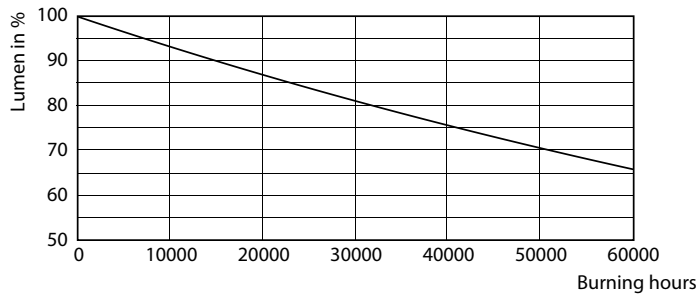

Durata

LED TForce 58-35W E27 others Clear 730 ND