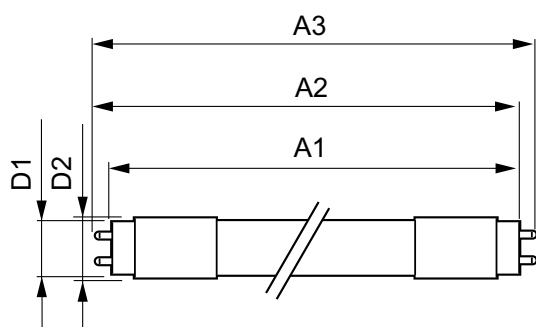

MASTER LEDtube EM/Mains

Temp. di stoccaggio (Max)	65 °C
Temp. di stoccaggio (Min)	-40 °C
Temp. massima involucro (Nom)	55 °C

Controlli e regolazione del flusso

Regolabile	No

Meccanica e corpo

Finitura lampadina	Smerigliata
Materiale della lampadina	Plastica
Lunghezza prodotto	1500 mm
Forma lampadina	Tube, terminazione doppia

Approvazione e applicazione

Energy Efficiency Class	C
Prodotto per il risparmio energetico	Yes
Marchi di approvazione	RoHS compliance Marchio CE KEMA Keur certificate

Consumo energetico kWh/1000 h	19 kWh
	403595

Dati del prodotto

Codice prodotto completo	871869959245500
Nome prodotto ordine	MASTER LEDtube 1500mm HO 18.2W 865 T8
EAN/UPC - Prodotto	8718699592455
Codice d'ordine	59245500
Codice locale	MLTVAL58865HO
Numeratore SAP - Quantità per confezione	1
Numeratore - Confezioni per scatola esterna	10
Materiale SAP	929001923102
Peso netto SAP (Pezzo)	0,450 kg

Disegno tecnico

TLED master HE 3100lm 18.2w 5ft 6500k

Product	D1	D2	A1	A2	A3
MASTER LEDtube 1500mm HO 18.2W 865 T8	25,8 mm	28 mm	1498,8 mm	1505,9 mm	1513 mm