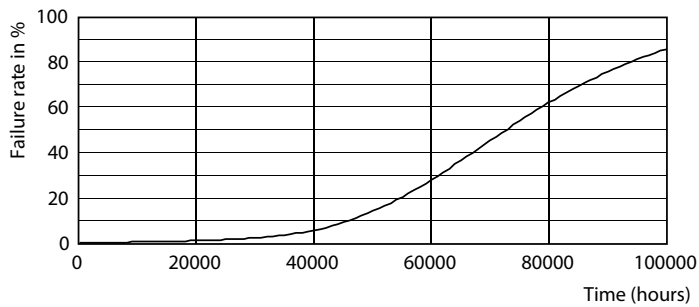

Durata

LEDtube_70K-LED