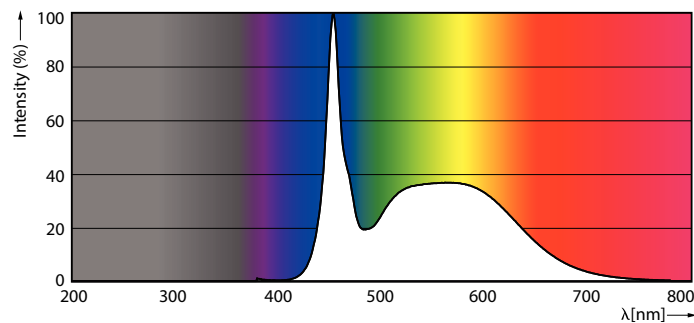

Fotometrie

LEDtube MAS SLR 18,2W G13 3100lm 865-POC-POC

LEDtube MAS HO 18.2W G13 865 16D ND