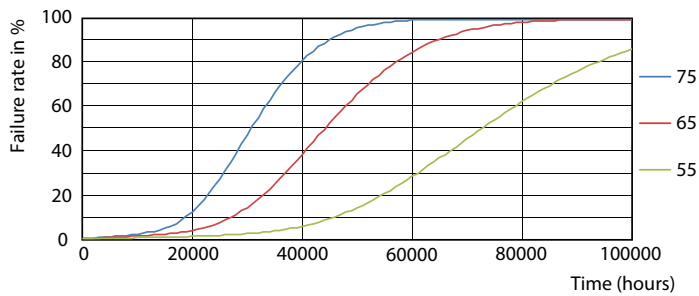

LEDtube MAS SLR 18,2W 70K FailureRate-LED-LED