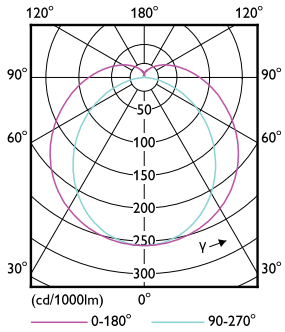

MASTER LEDtube EM/Mains

Fotometrie

LEDtube MAS HO 12.5W G13 830 16D ND